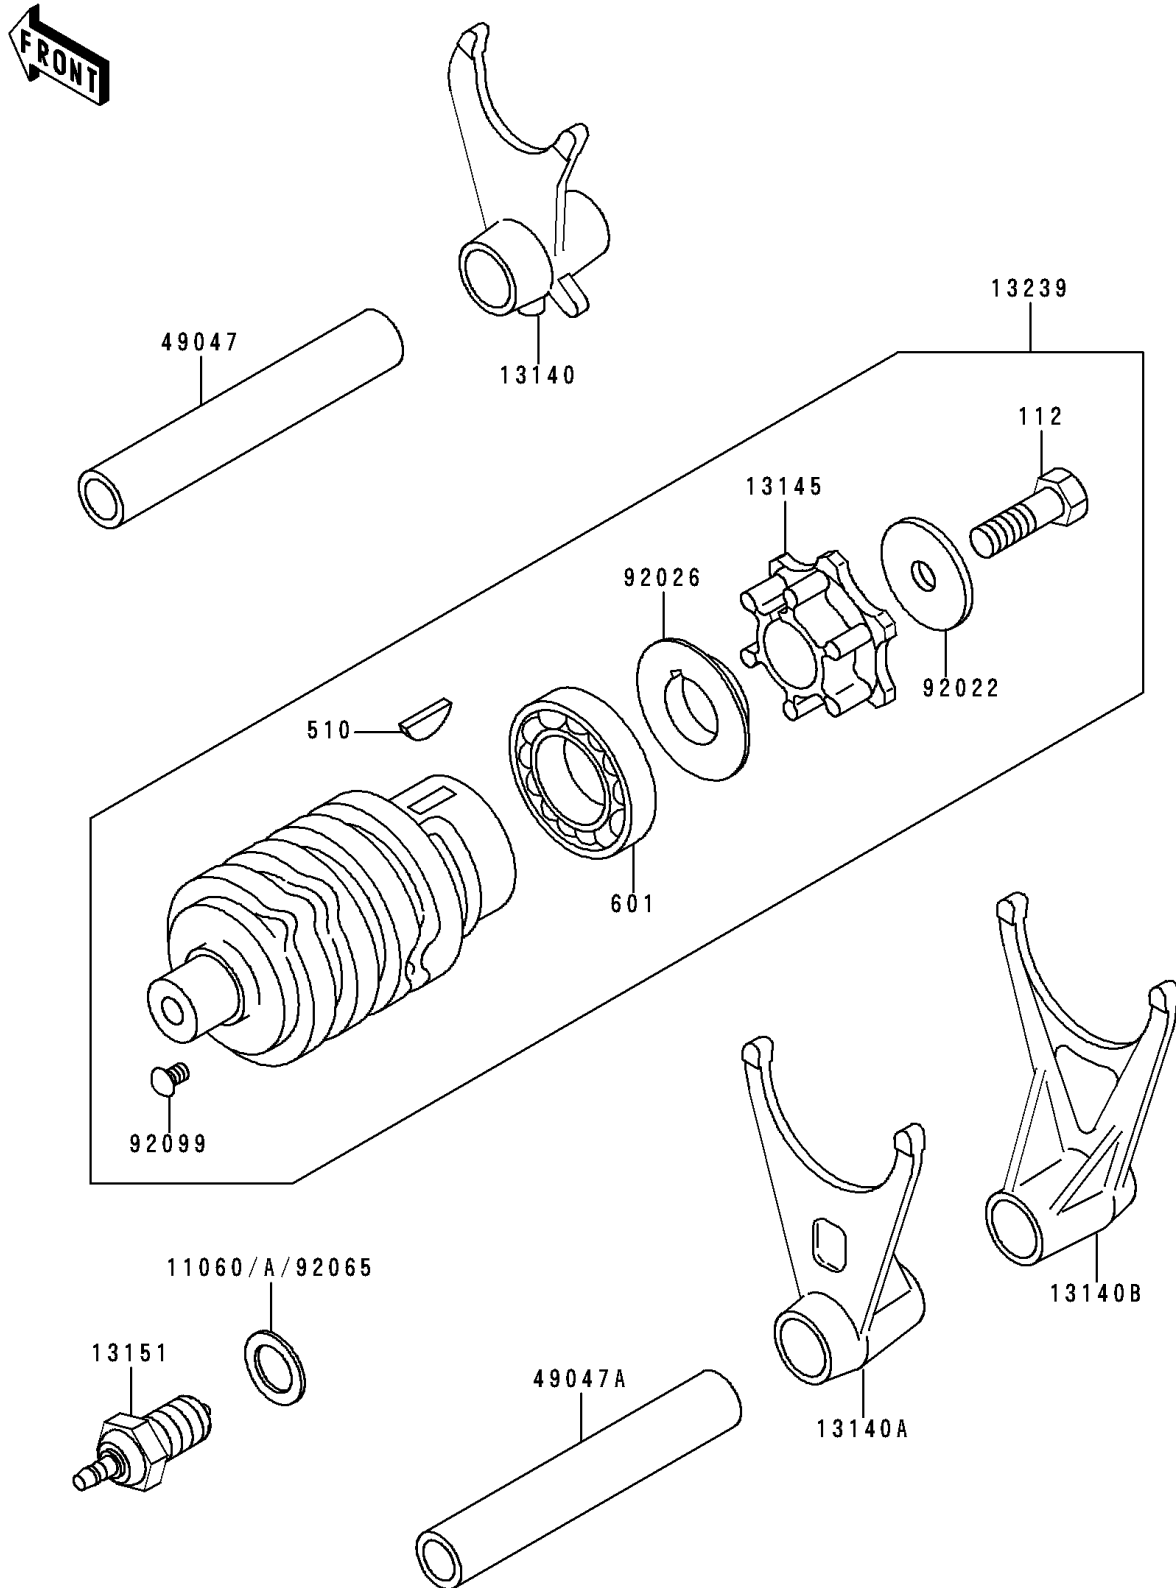

1997 Ninja® ZX™-6

PARTS DIAGRAM

Gear Change Drum/Shift Fork(s)

E1362

1997 Ninja[®] ZX[™]-6

PARTS LIST

Gear Change Drum/Shift Fork(s)

ITEM NAME

PART NUMBER

QUANTITY
