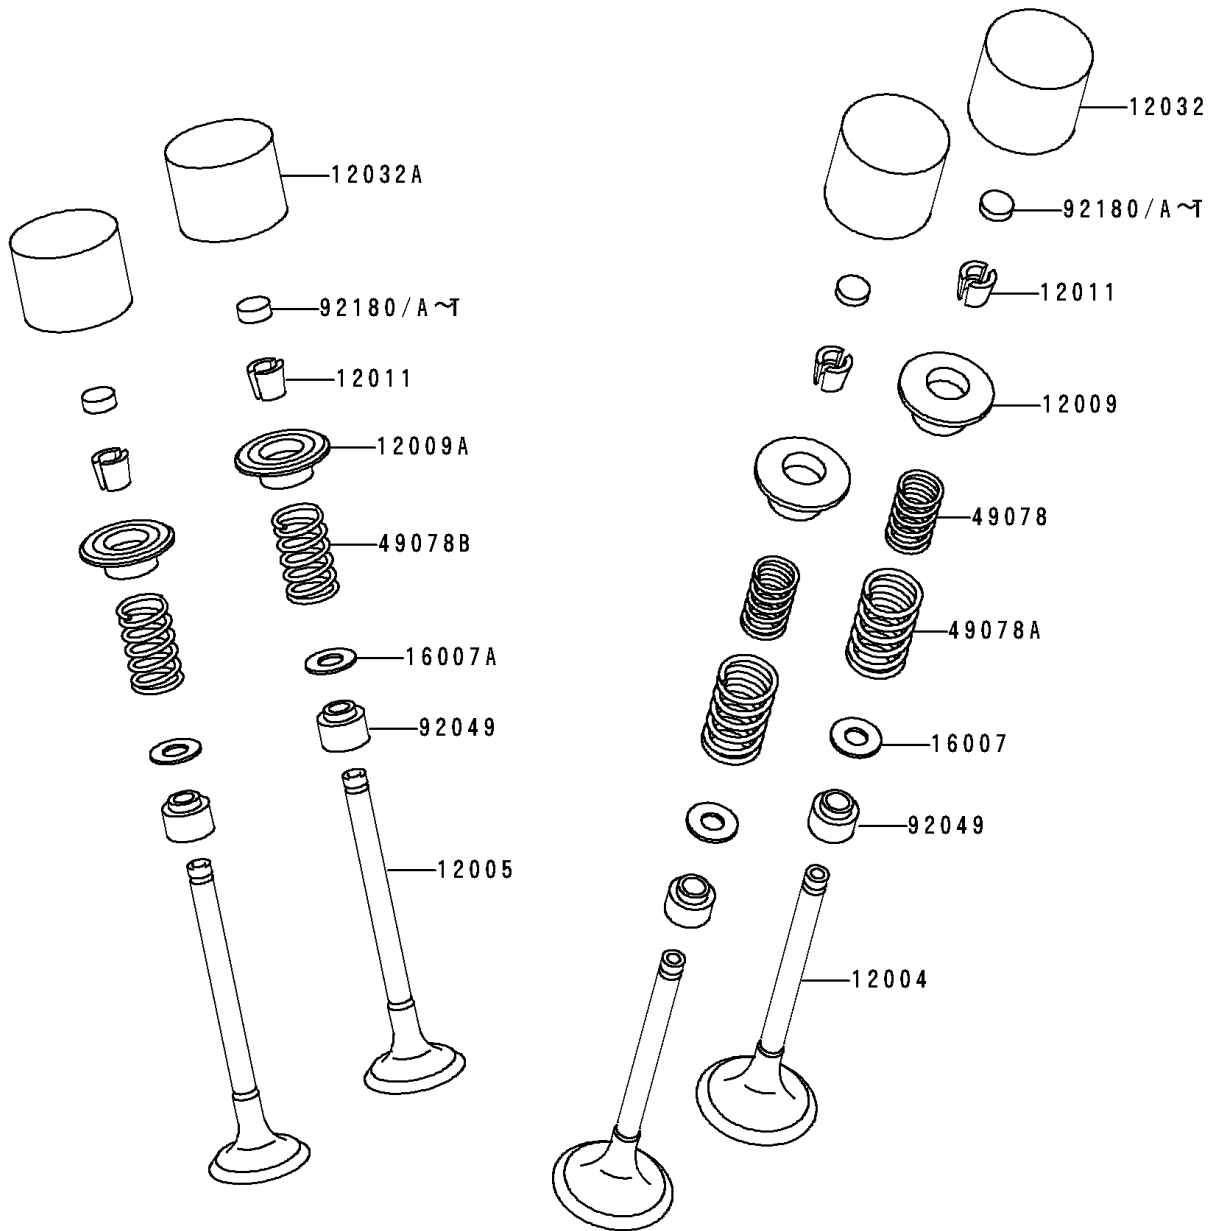

# 1997 Ninja<sup>®</sup> ZX<sup>™</sup>-6

## PARTS DIAGRAM

Valve(s)

E1210

# 1997 Ninja® ZX™-6

## PARTS LIST

Valve(s)

**ITEM NAME**

**PART NUMBER**

**QUANTITY**

---