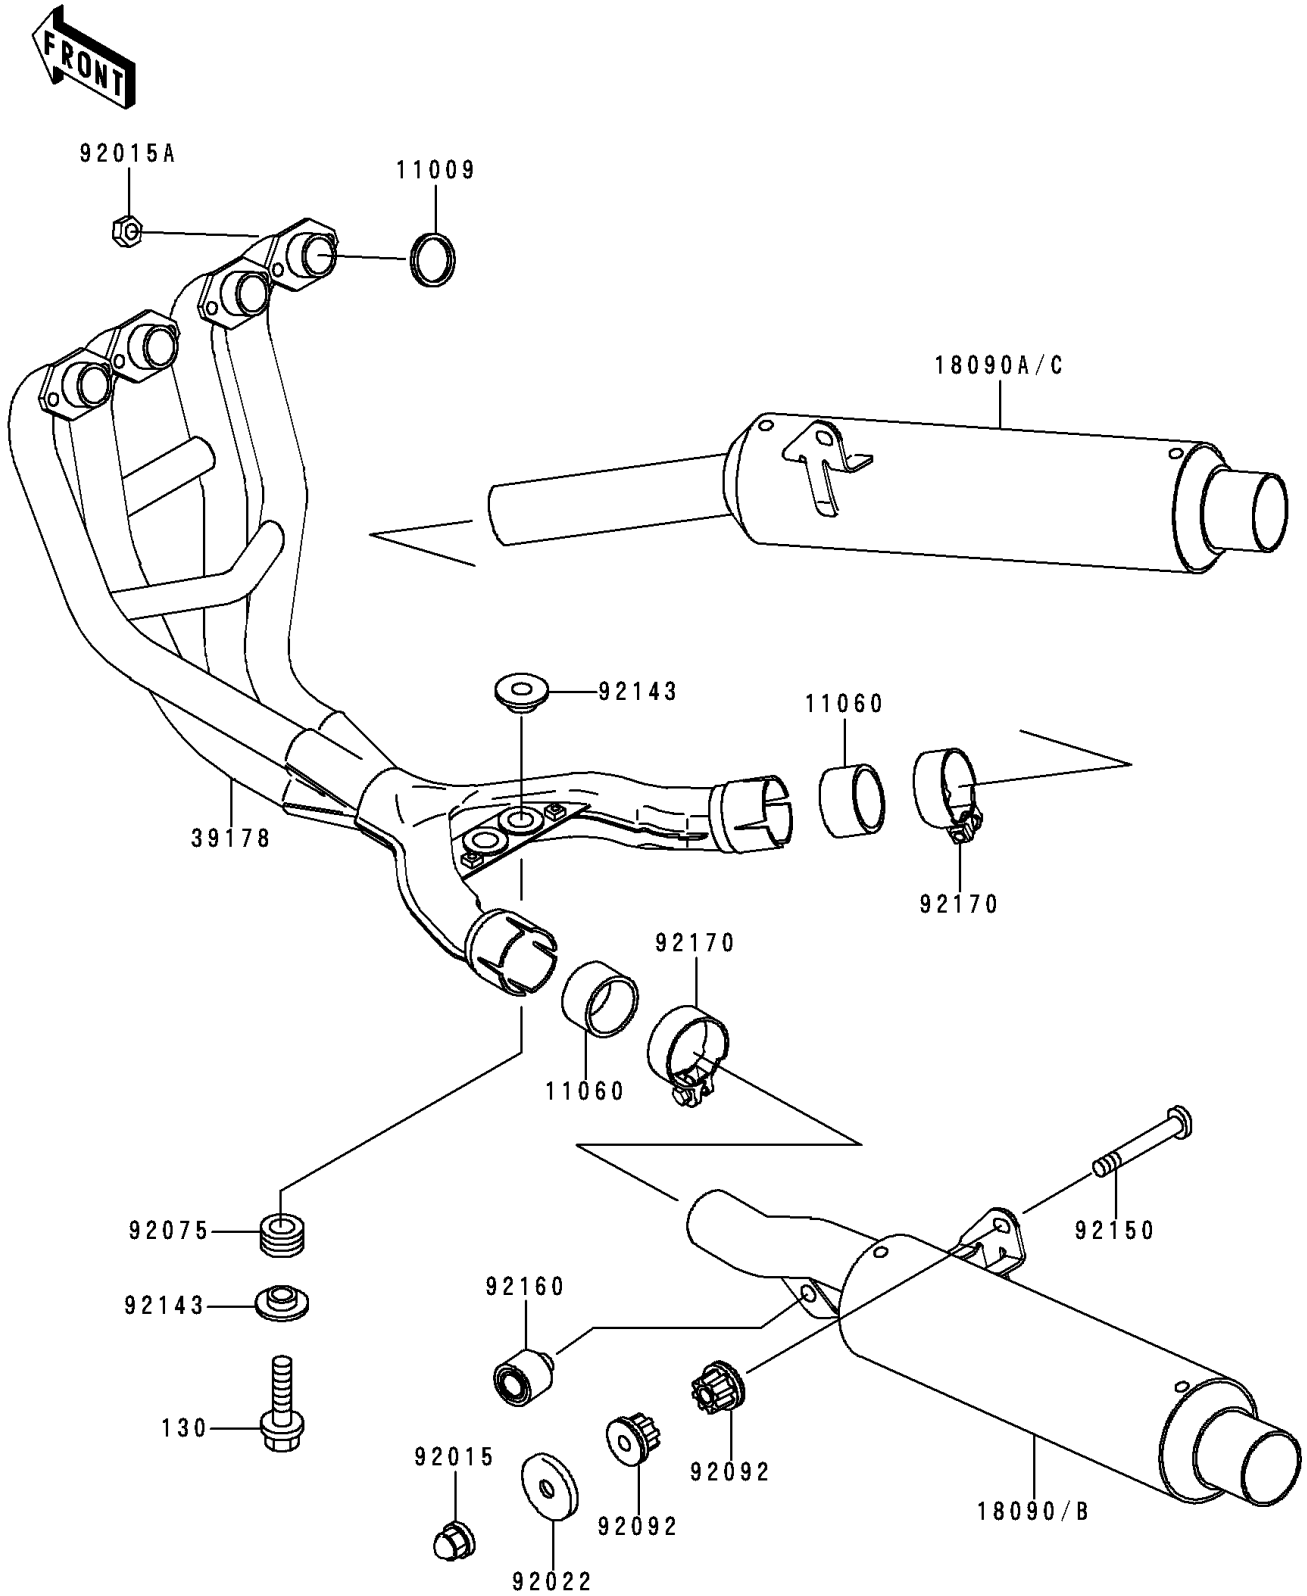

# 1997 Ninja® ZX™-6

## PARTS DIAGRAM

### Muffler(s)

E1140

## PARTS LIST

Muffler(s)

**ITEM NAME**

**PART NUMBER**

**QUANTITY**

---