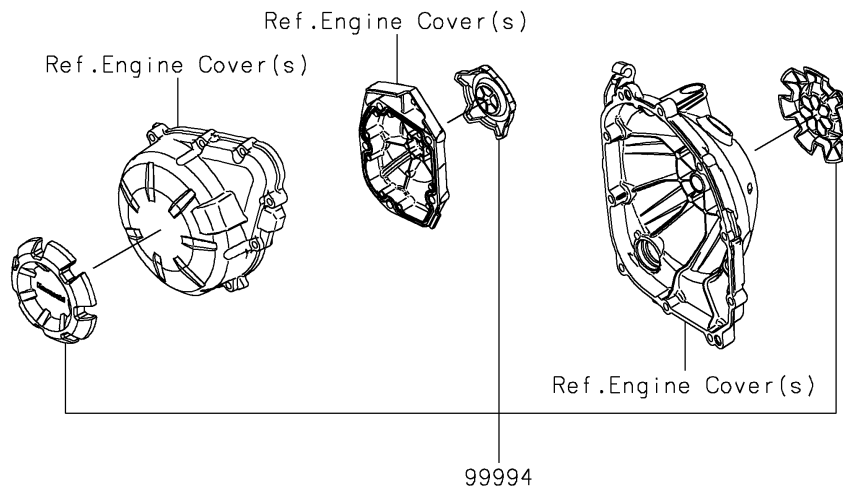

2025 Z900 ABS

PARTS DIAGRAM

Accessory(Engine Cover)

F2910

2025 Z900 ABS

PARTS LIST

Accessory(Engine Cover)

ITEM NAME	PART NUMBER	QUANTITY
PAD,6X25X1 (Ref # 39156)	39156-2167	2
PAD,4X60X2 (Ref # 39156A)	39156-2189	2
BOLT,SOCKET,6X10 (Ref # 92153)	92153-1527	4
DAMPER,8X22X10 (Ref # 92161)	92161-1685	1
DAMPER (Ref # 92161A)	92161-1976	2
NUT (Ref # 92210)	92210-1518	4
KIT-ACCESSORY,ENG. COVER RING (Ref # 99994)	99994-0868	1
KIT-ACCESSORY,SE RAD. SCREEN (Ref # 99994A)	99994-0871	1