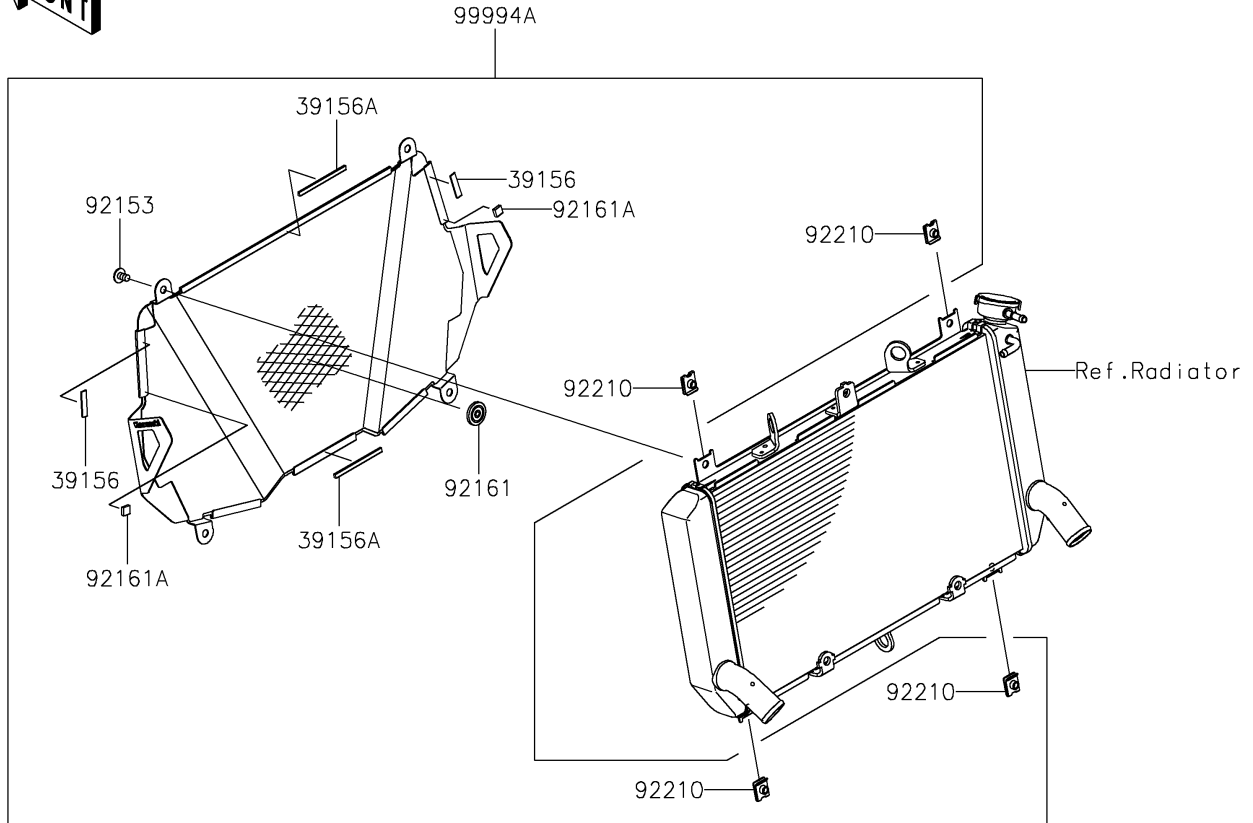

2025 Z900 ABS

PARTS DIAGRAM

Accessory(Engine Cover)

F2910

2025 Z900 ABS

PARTS LIST

Accessory(Engine Cover)

ITEM NAME	PART NUMBER	QUANTITY
PAD,6X25X1 (Ref # 39156)	39156-2167	2
PAD,4X60X2 (Ref # 39156A)	39156-2189	2
BOLT,SOCKET,6X10 (Ref # 92153)	92153-1527	4
DAMPER,8X22X10 (Ref # 92161)	92161-1685	1
DAMPER (Ref # 92161A)	92161-1976	2
NUT (Ref # 92210)	92210-1518	4
KIT-ACCESSORY,ENG. COVER RING (Ref # 99994)	99994-0868	1
KIT-ACCESSORY,SE RAD. SCREEN (Ref # 99994A)	99994-0871	1