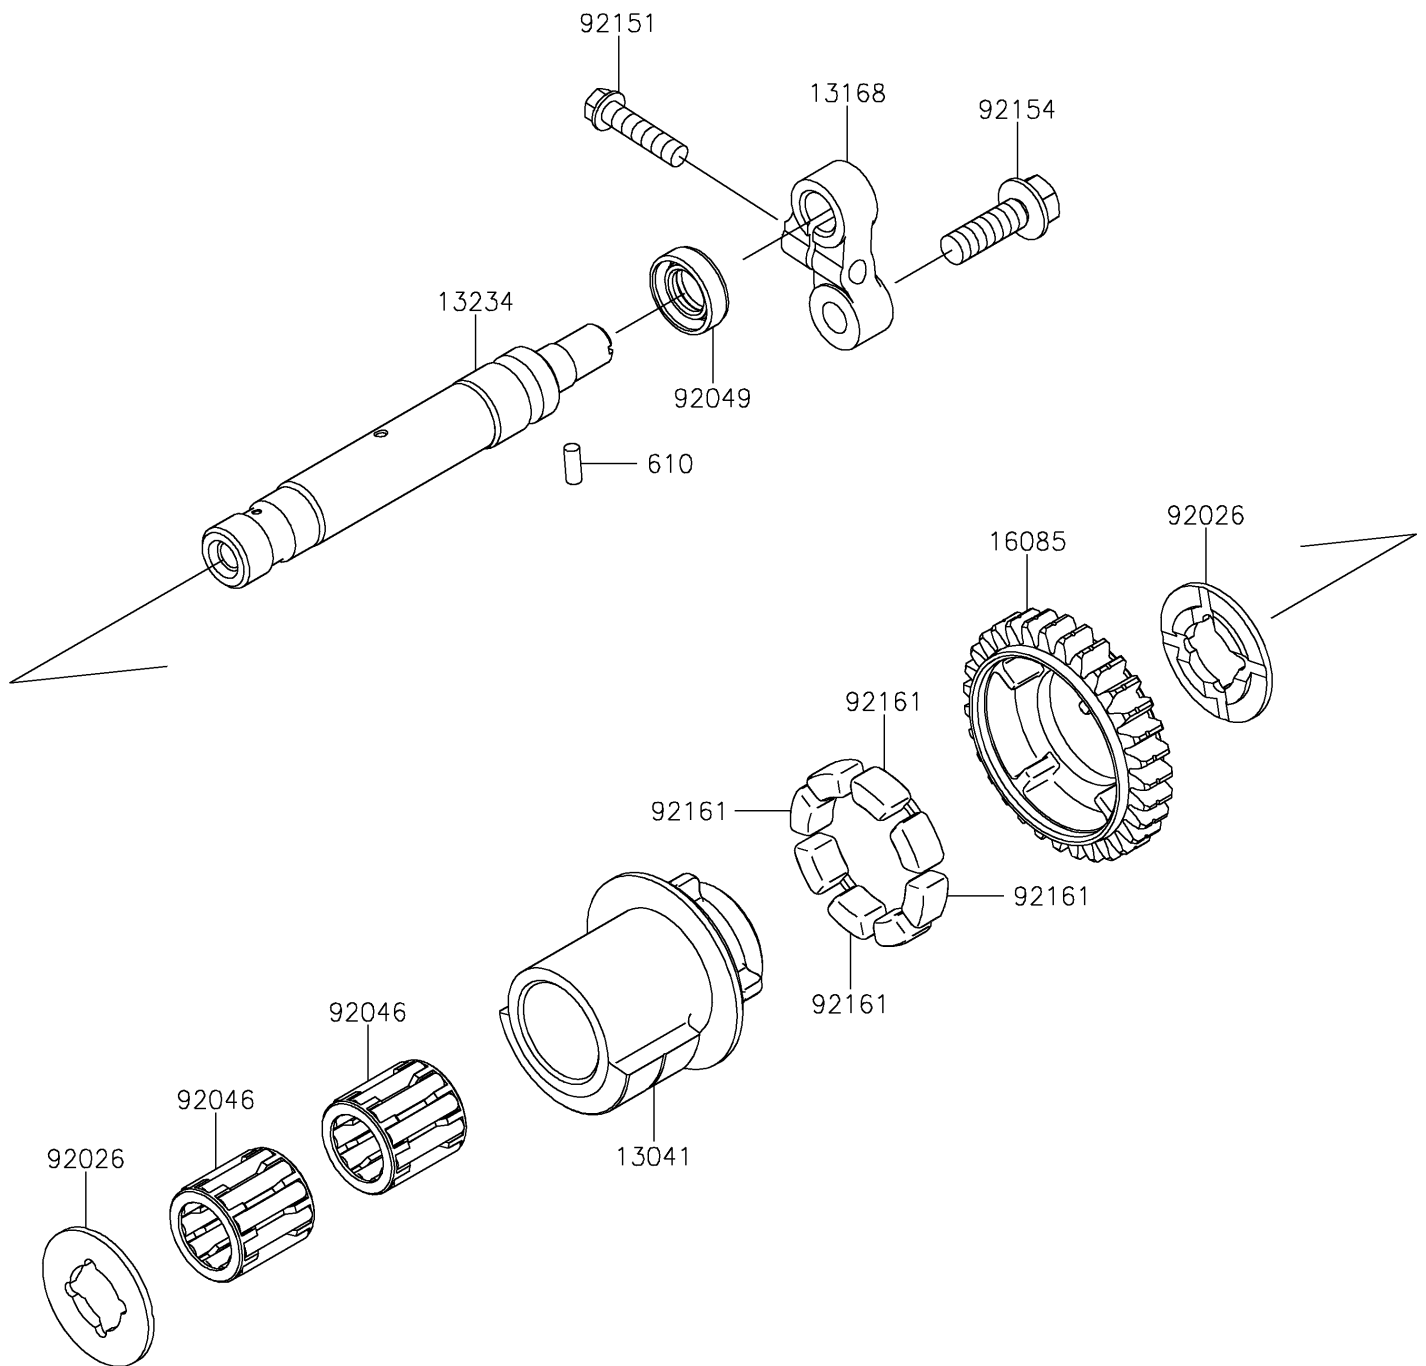

## PARTS DIAGRAM

### Balancer

E1323

## PARTS LIST

### Balancer

ITEM NAME	PART NUMBER	QUANTITY
BALANCER (Ref # 13041)	13041-0559	1
LEVER (Ref # 13168)	13168-0115	1
SHAFT-COMP (Ref # 13234)	13234-0038	1
GEAR,BALANCER,31T (Ref # 16085)	16085-0134	1
SPACER (Ref # 92026)	92026-0082	2
BEARING-NEEDLE (Ref # 92046)	92046-1266	2
SEAL-OIL,TC 12X22X7 (Ref # 92049)	92049-2204	1
BOLT,FLANGED-SMALL,6X25 (Ref # 92151)	92151-1930	1
BOLT,FLANGED,8X30 (Ref # 92154)	92154-1796	1
DAMPER (Ref # 92161)	92161-1055	4
ROLLER,4X10 (Ref # 610)	610A0410	1