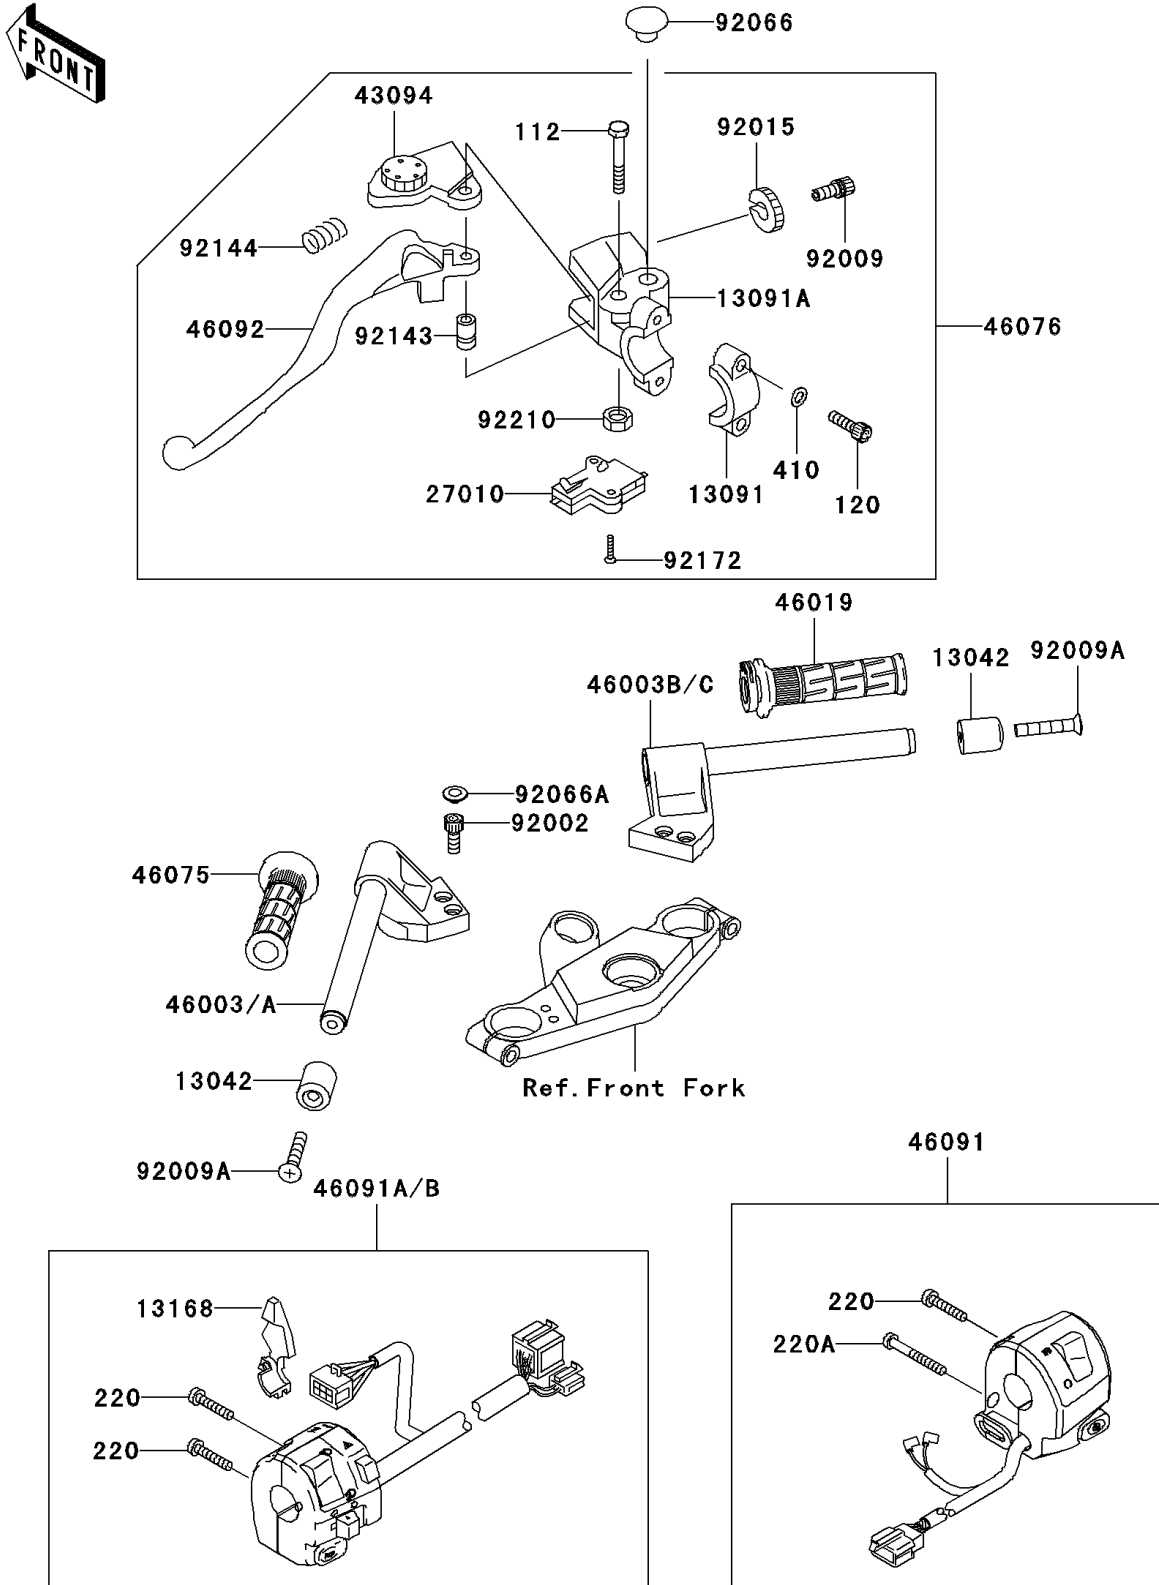

# 2003 ZZR600

## PARTS DIAGRAM

### Handlebar(E10-E12)

F2310

## PARTS LIST

Handlebar(E10-E12)

**Kawasaki**

Let the Good Times Roll®

**ITEM NAME**

**PART NUMBER**

**QUANTITY**

---