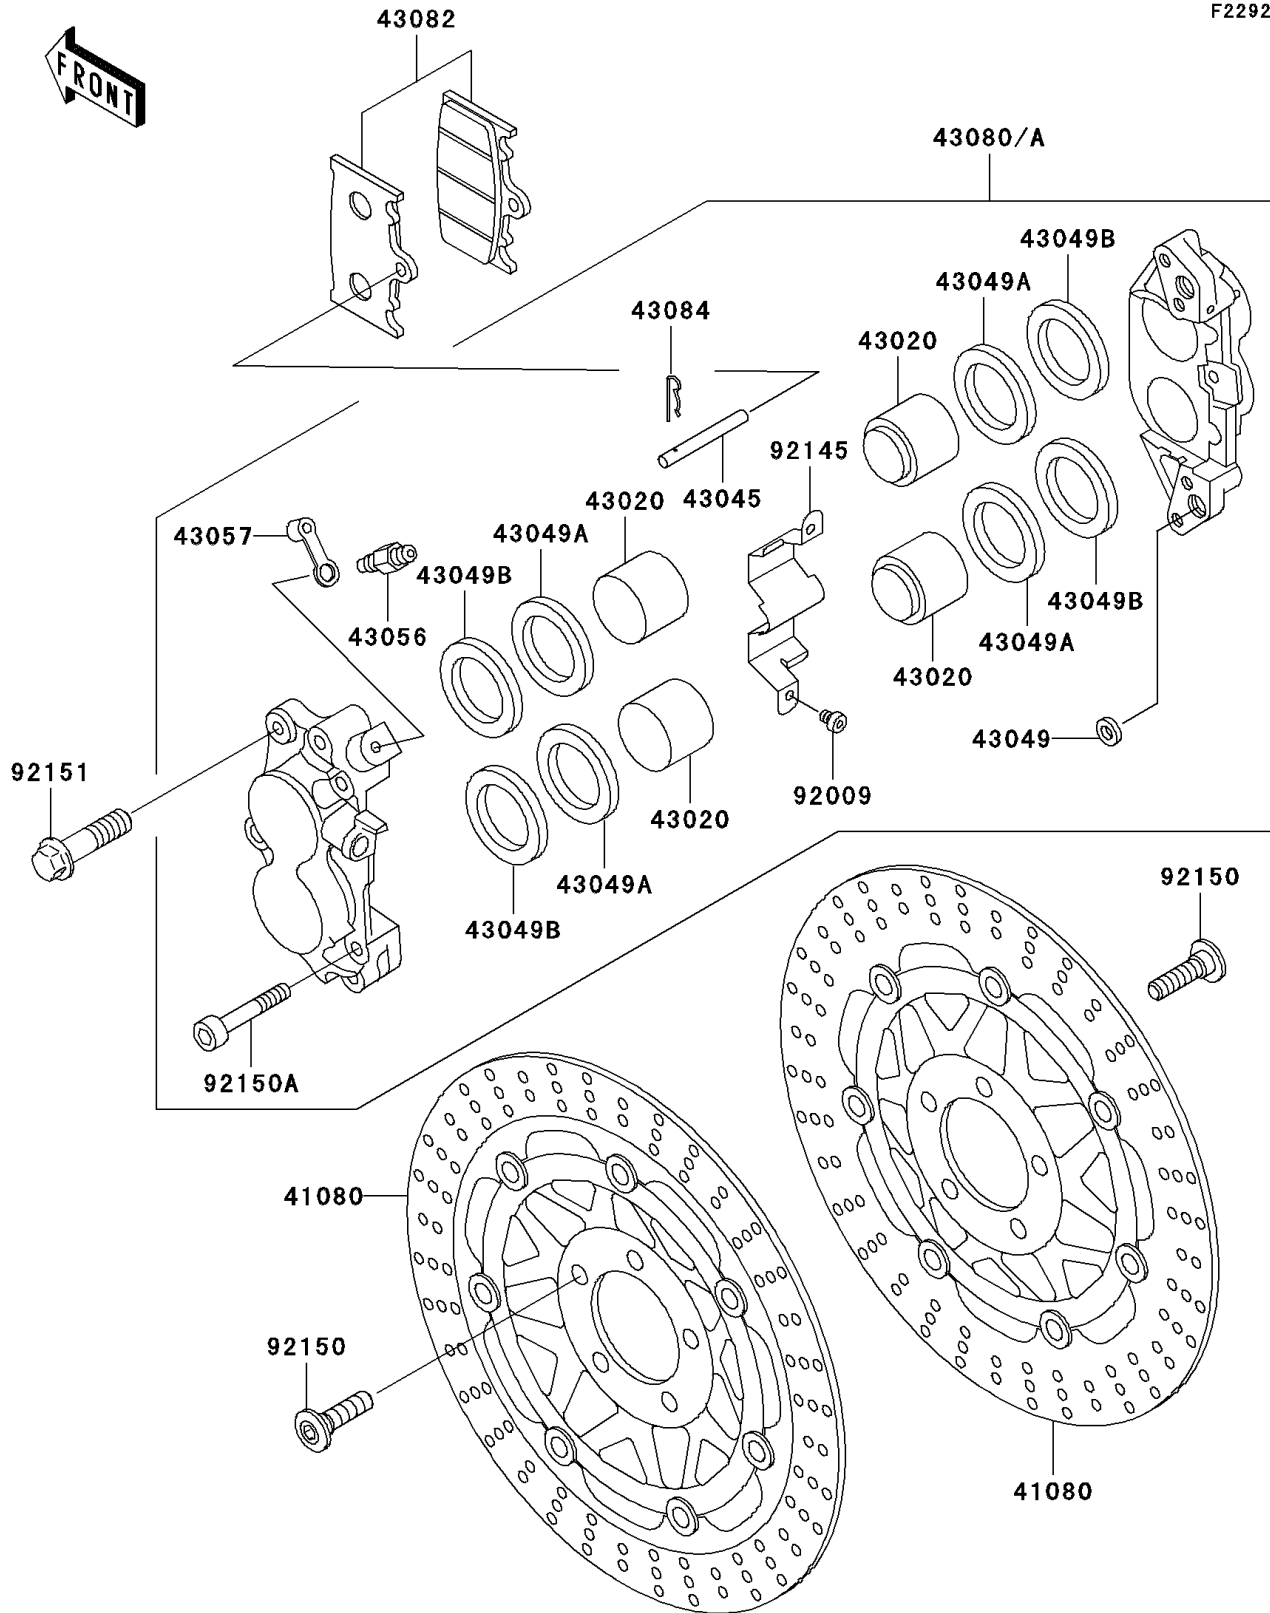

2004 ZZR600

PARTS DIAGRAM

Front Brake(E10-E12)

F2292

2004 ZZR600

PARTS LIST

Front Brake(E10-E12)

ITEM NAME	PART NUMBER	QUANTITY
DISC,FR,GRAY+SILVER (Ref # 41080)	41080-1436-5C	2
PISTON-COMP-BRAKE (Ref # 43020)	43020-1089	8
SHAFT-CALIPER (Ref # 43045)	43045-007	2
PACKING,SEAL,6.5X11.5X2.2 (Ref # 43049)	43049-1004	4
PACKING (Ref # 43049A)	43049-1068	8
PACKING,PISTON SEAL (Ref # 43049B)	43049-1092	8
BREATHER-BRAKE (Ref # 43056)	43056-1054	2
CAP-BREATHER (Ref # 43057)	43057-003	2
CALIPER-SUB-ASSY,FR,LH,BLACK (Ref # 43080)	43080-5065-DJ	1
CALIPER-SUB-ASSY,FR,RH,BLACK (Ref # 43080A)	43080-5066-DJ	1
PAD-ASSY-BRAKE (Ref # 43082)	43082-1142	2
CLAMP,PAD (Ref # 43084)	43084-003	2
BOLT,SOCKET,4X6 (Ref # 92009)	92009-1758	4
SPRING,COVER (Ref # 92145)	92145-1263	2
BOLT,SOCKET,8X30 (Ref # 92150)	92150-1771	10
BOLT,SOCKET,8X40 (Ref # 92150A)	92150-1973	8
BOLT,FLANGED,10X38 (Ref # 92151)	92151-1288	4