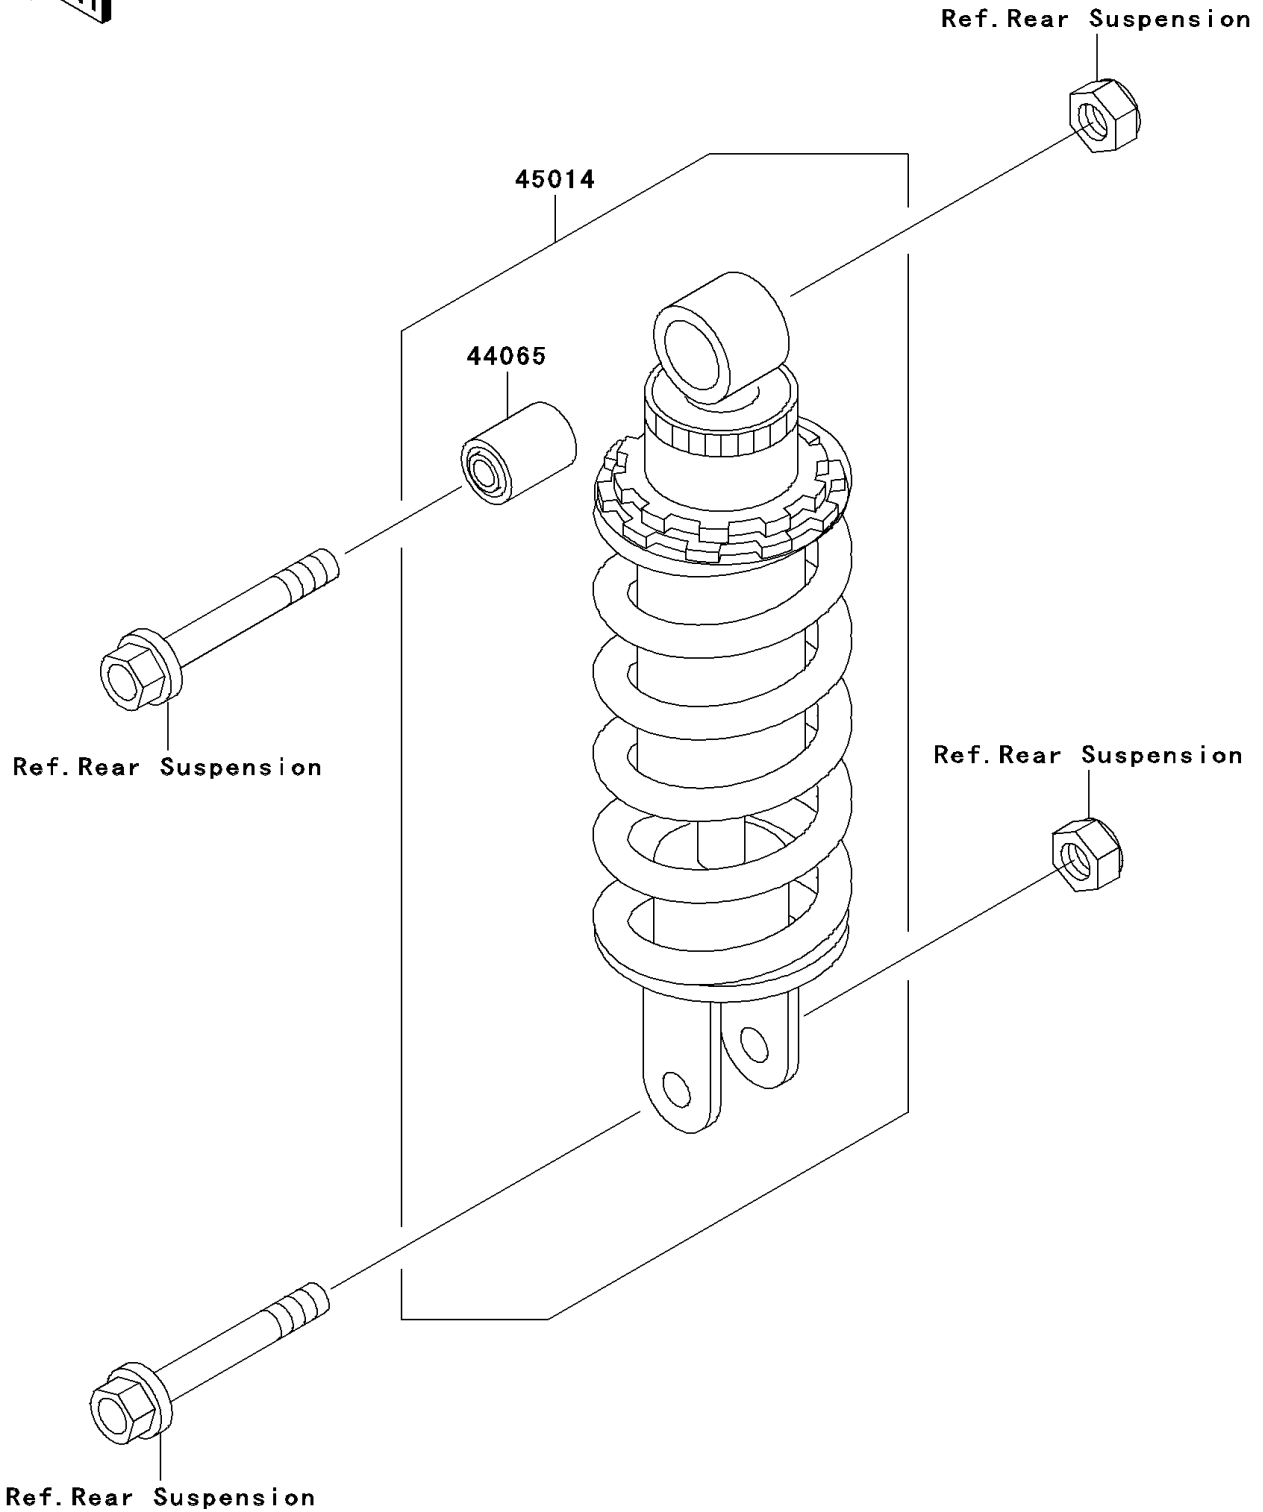

2003 ZZR600

PARTS DIAGRAM

Shock Absorber(s)

F2280

2003 ZZR600

PARTS LIST

Shock Absorber(s)

ITEM NAME

PART NUMBER

QUANTITY
