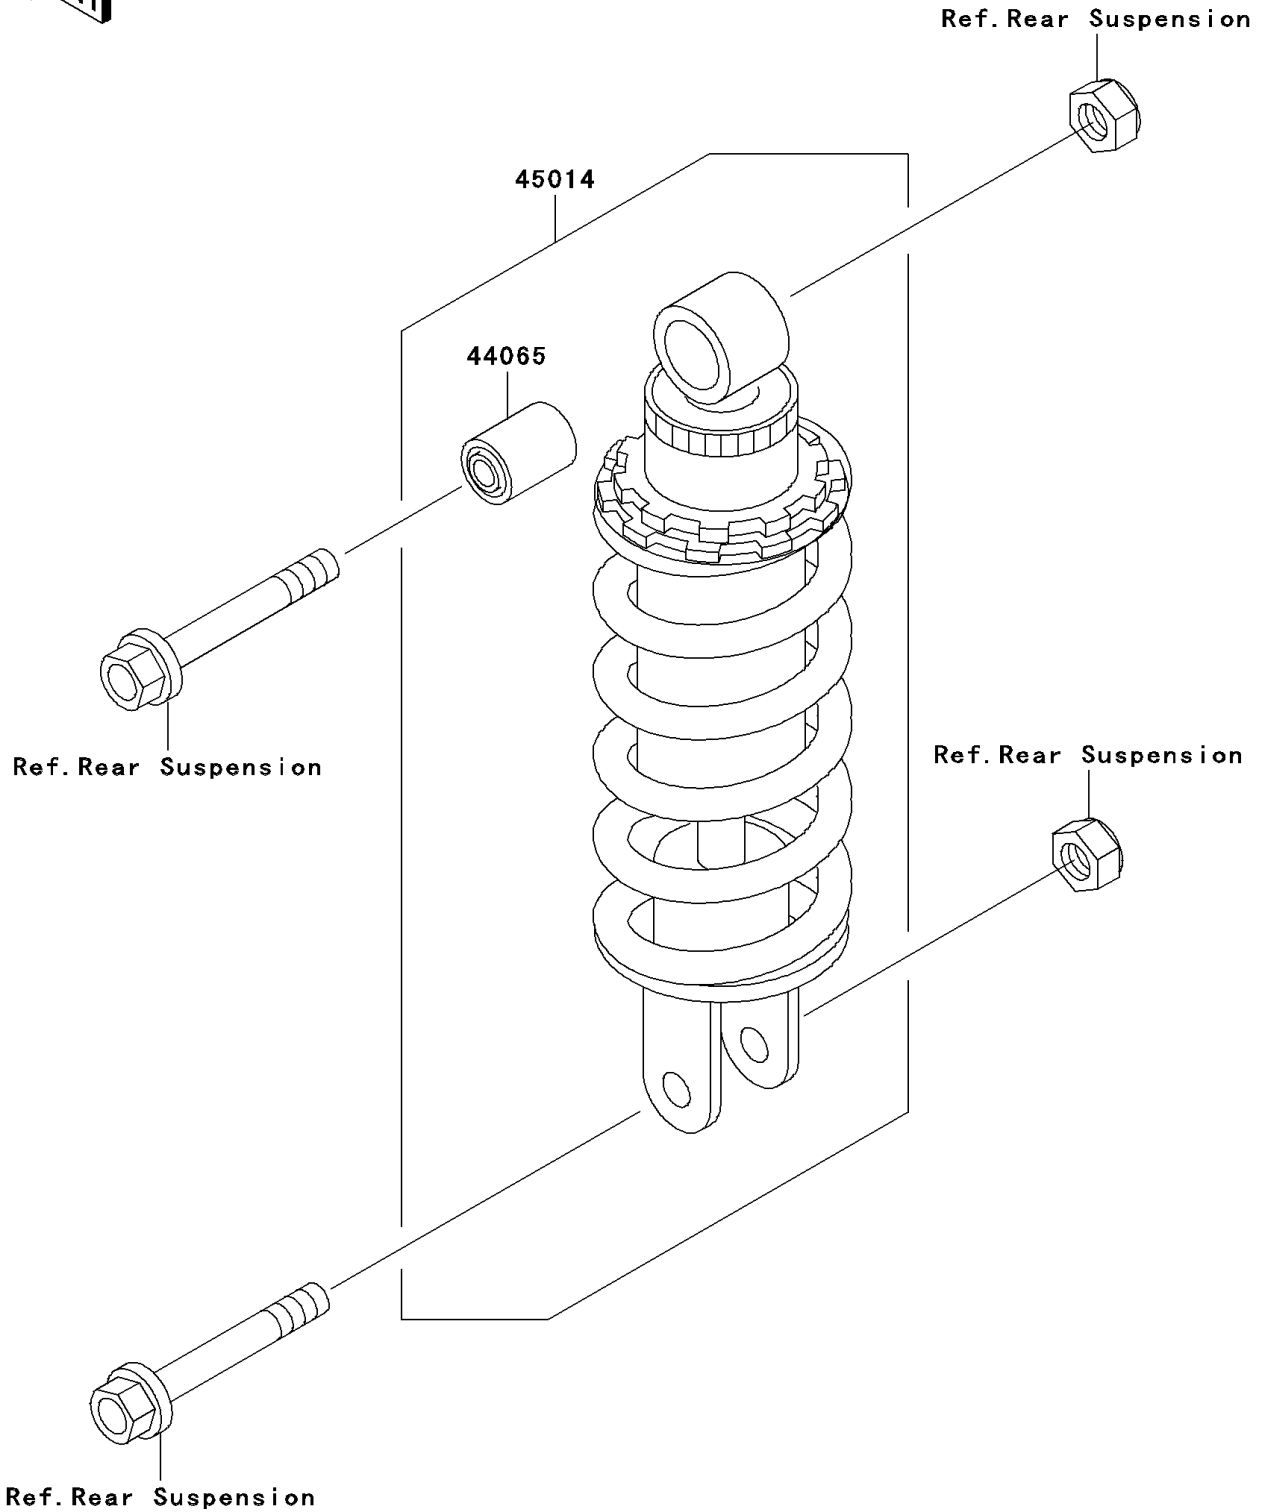

2004 ZZR600

PARTS DIAGRAM

Shock Absorber(s)

F2280

2004 ZZR600

PARTS LIST

Shock Absorber(s)

ITEM NAME	PART NUMBER	QUANTITY
BUSHING,SHOCKABSORBER (Ref # 44065)	44065-1017	1
SHOCKABSORBER (Ref # 45014)	45014-1592	1