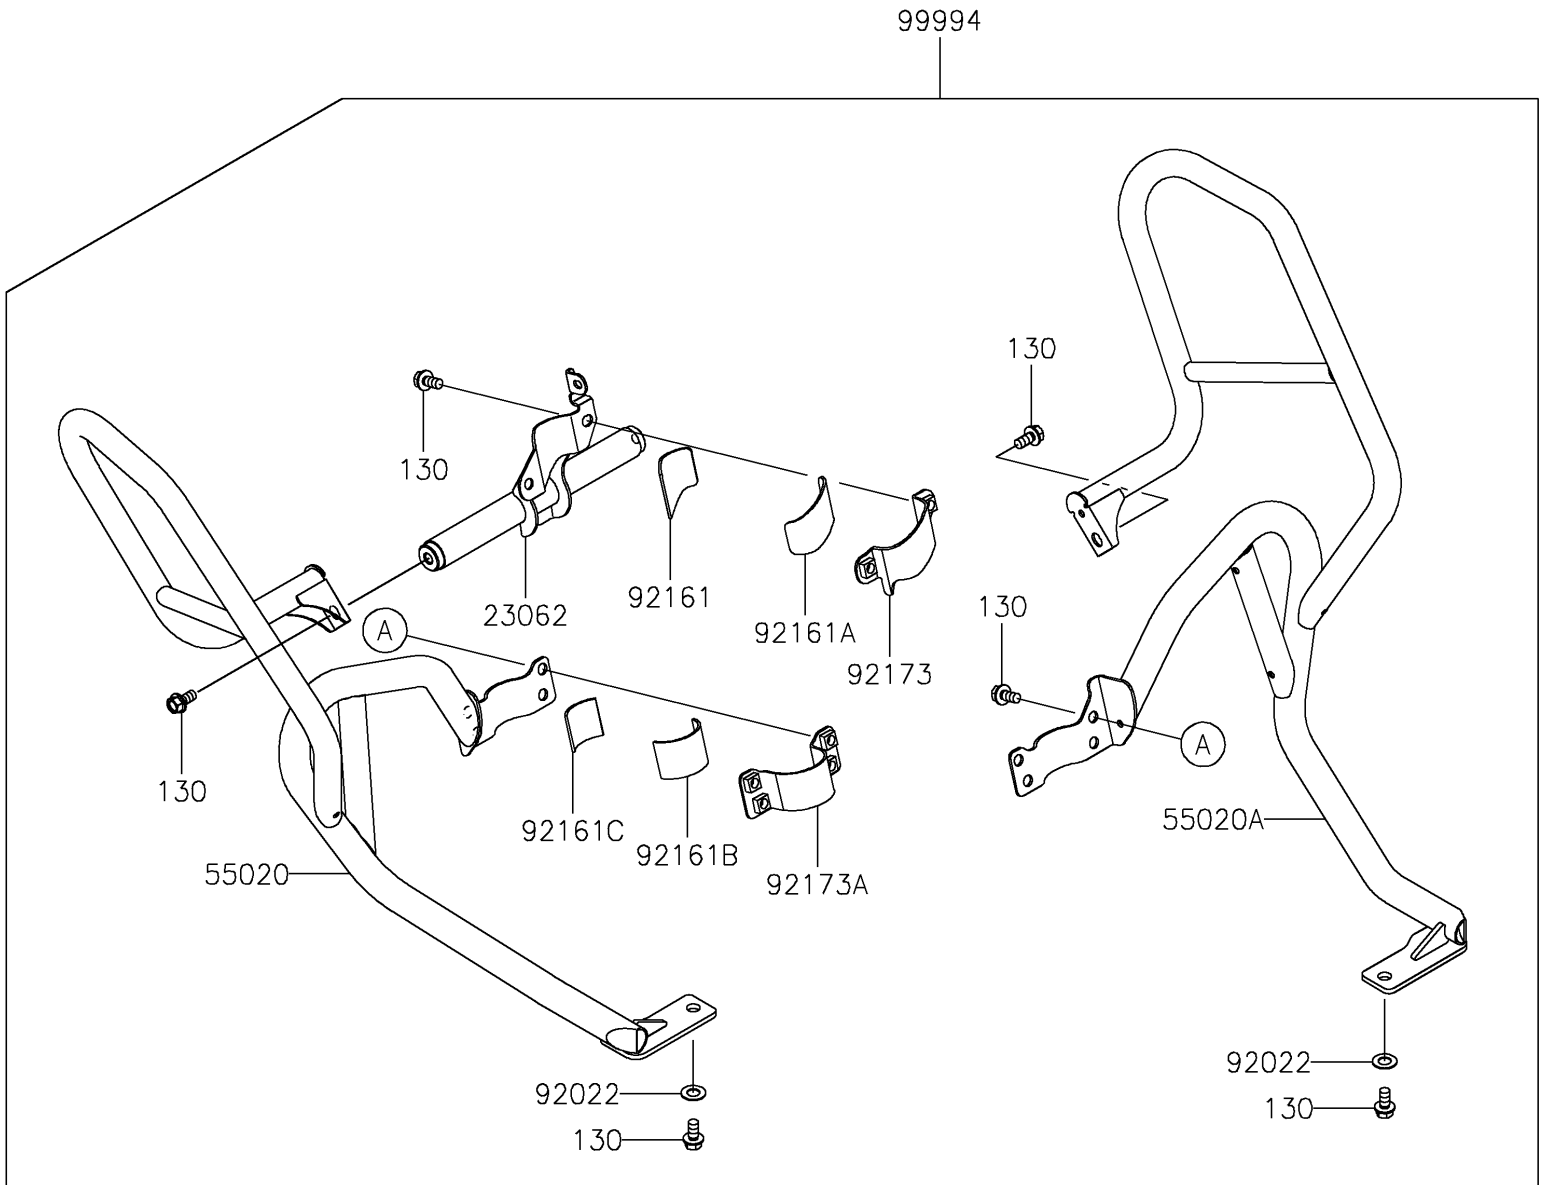

2023 KLR® 650

PARTS DIAGRAM

Accessory(Frame Slider Ver.2)

F2910A

2023 KLR[®] 650

PARTS LIST

Accessory(Frame Slider Ver.2)

ITEM NAME	PART NUMBER	QUANTITY
BRACKET-COMP,MID (Ref # 23062)	23062-1365	1
GUARD,LH (Ref # 55020)	55020-2406	1
GUARD,RH (Ref # 55020A)	55020-2407	1
WASHER,10.5X20X1 (Ref # 92022)	92022-239	2
DAMPER (Ref # 92161)	92161-2461	1
DAMPER (Ref # 92161A)	92161-2462	1
DAMPER (Ref # 92161B)	92161-2463	1
DAMPER (Ref # 92161C)	92161-2464	1
CLAMP (Ref # 92173)	92173-2518	1
CLAMP (Ref # 92173A)	92173-2519	1
FRAME-SLIDER(VER.2) (Ref # 99994)	99994-1849	1
BOLT-FLANGED,8X16 (Ref # 130)	130CA0816	10