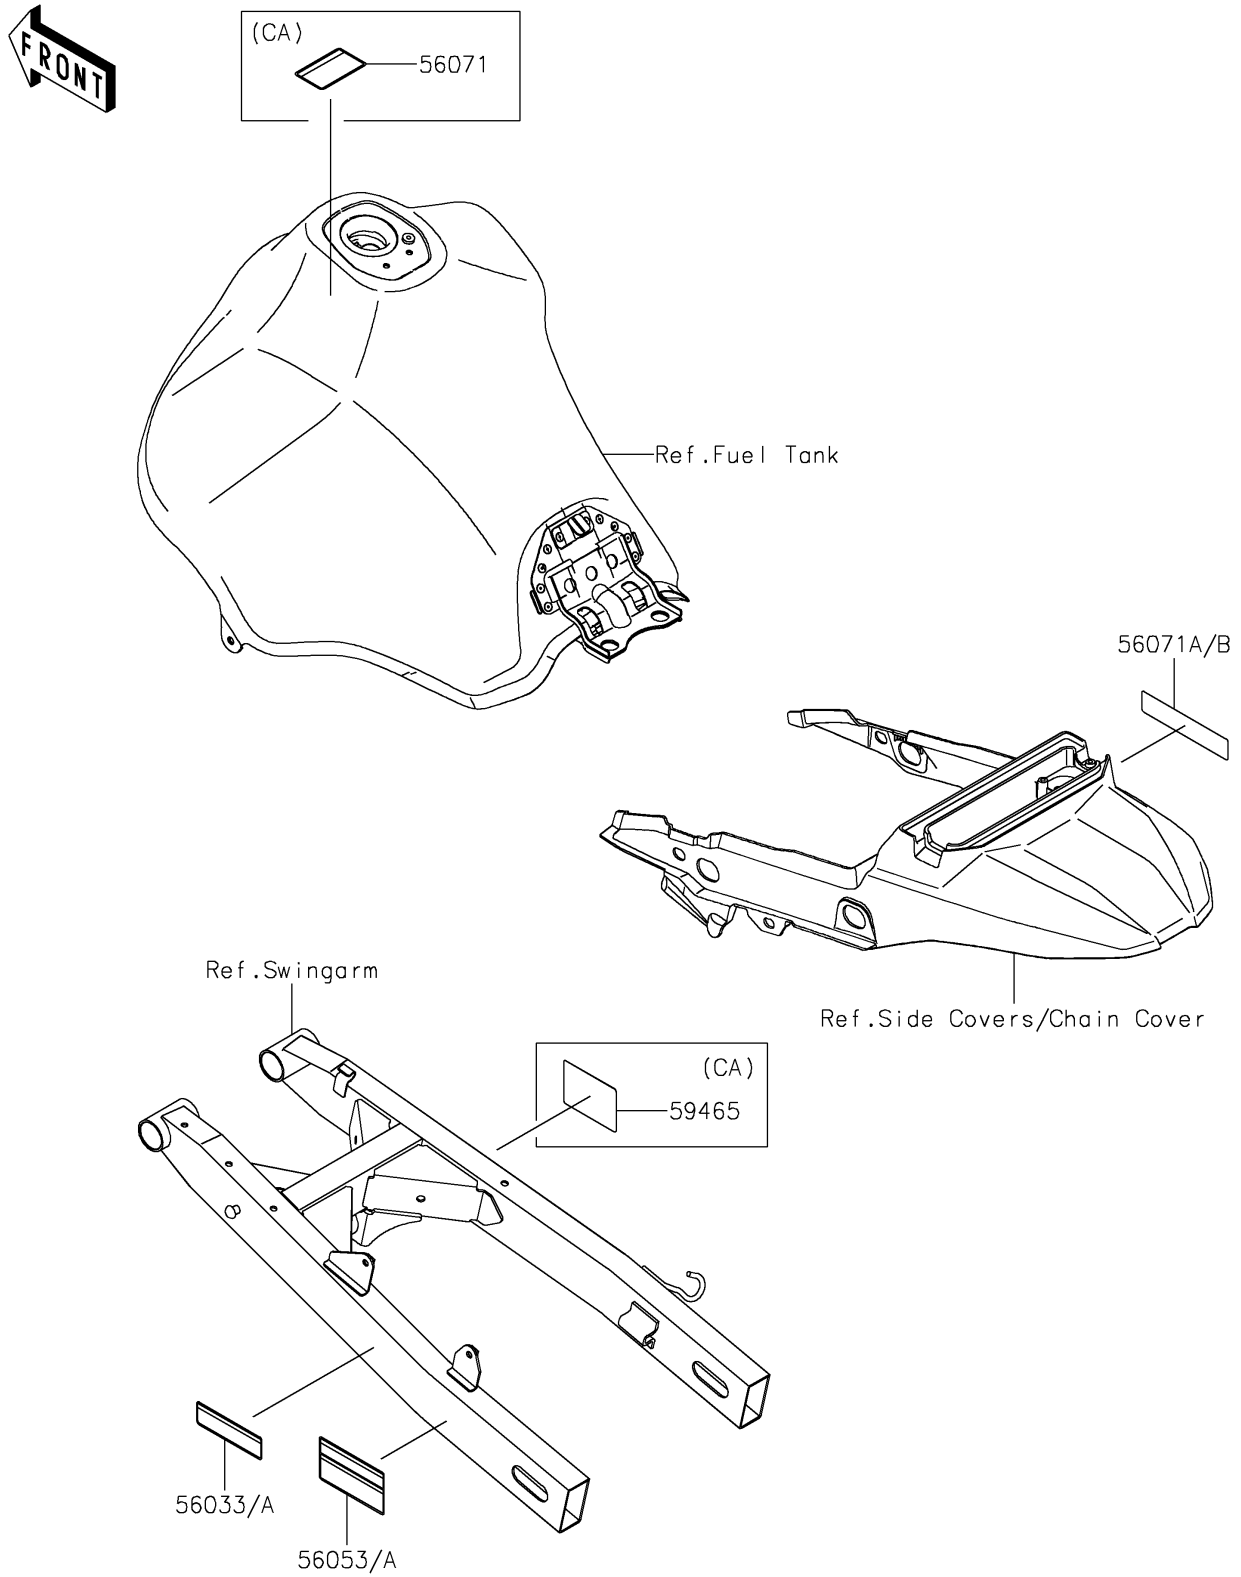

2025 KLR650

PARTS DIAGRAM

Labels

F2860

2025 KLR650

PARTS LIST

Labels

ITEM NAME

PART NUMBER

QUANTITY
