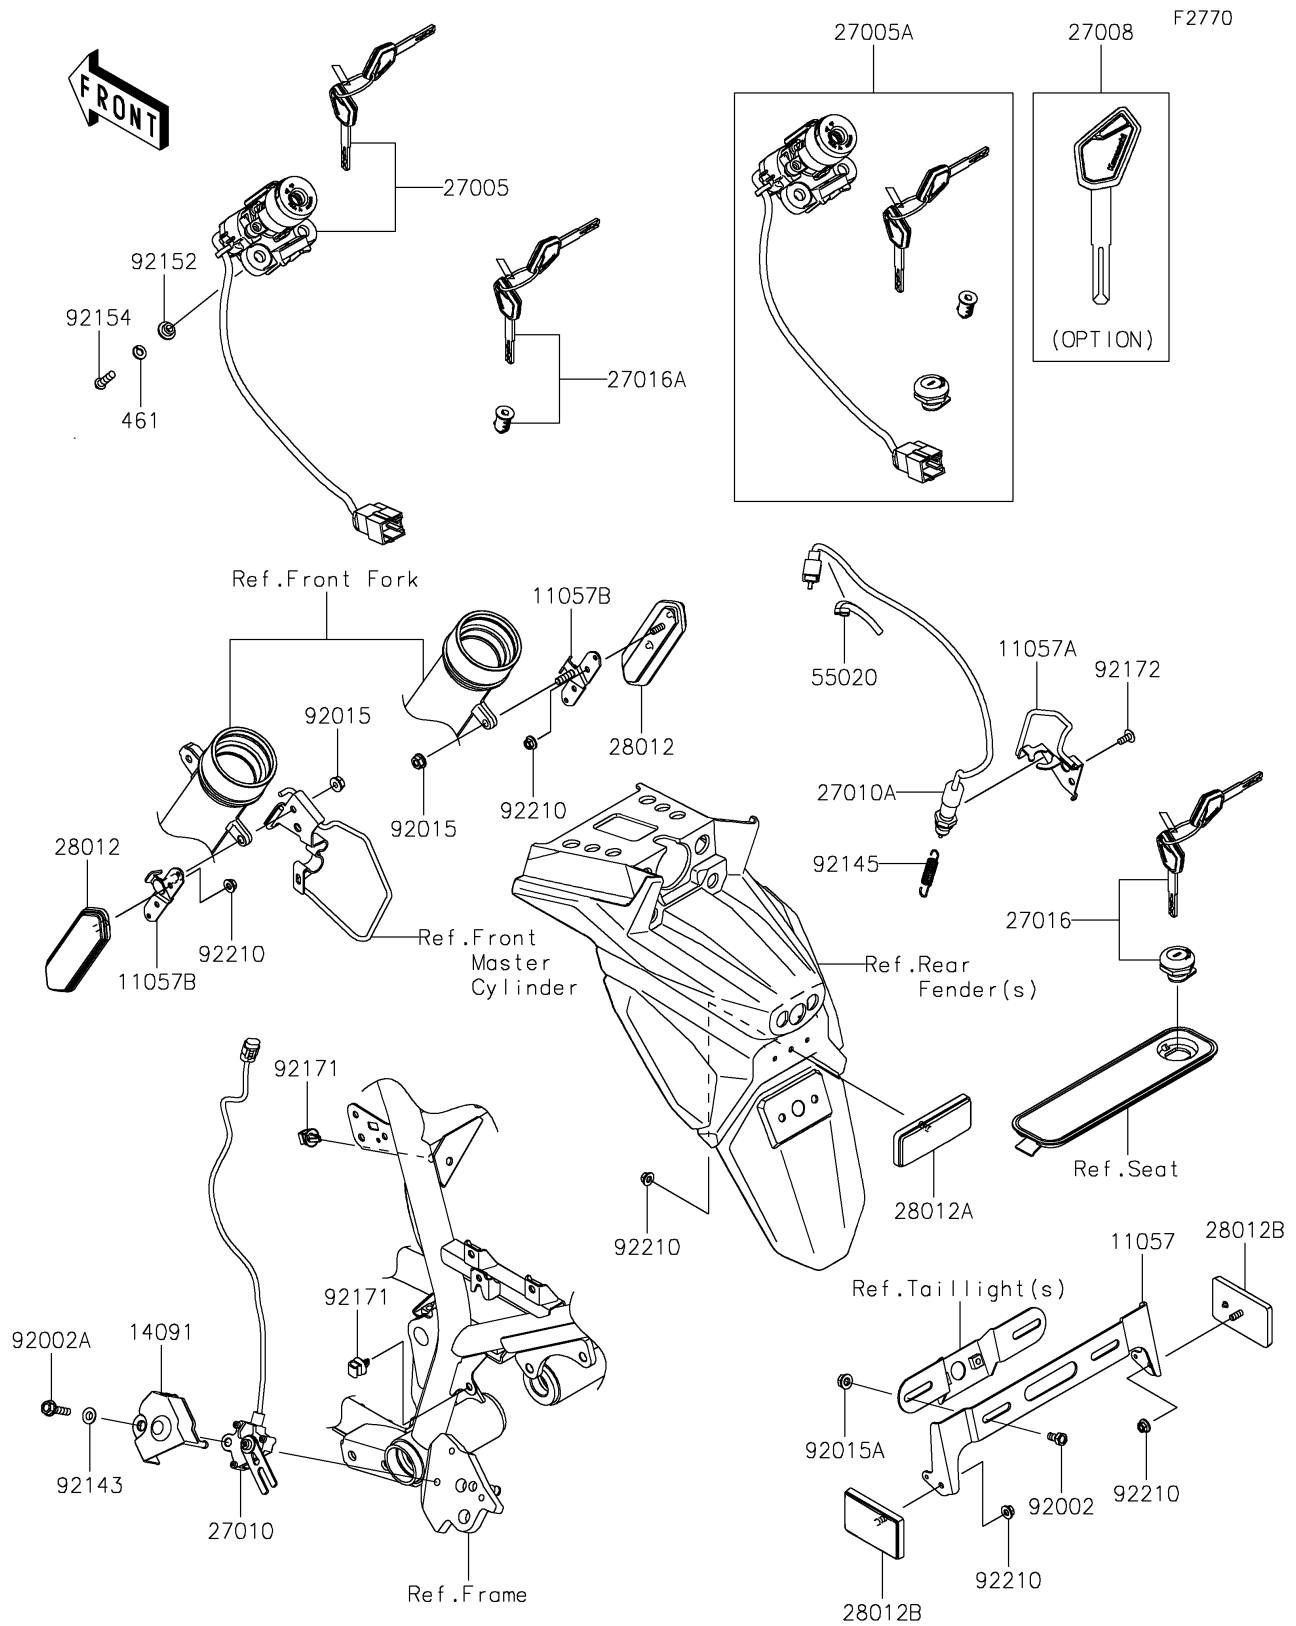

2024 KLR650

PARTS DIAGRAM

Ignition Switch

2024 KLR650

PARTS LIST

Ignition Switch

ITEM NAME	PART NUMBER	QUANTITY
-----------	-------------	----------
