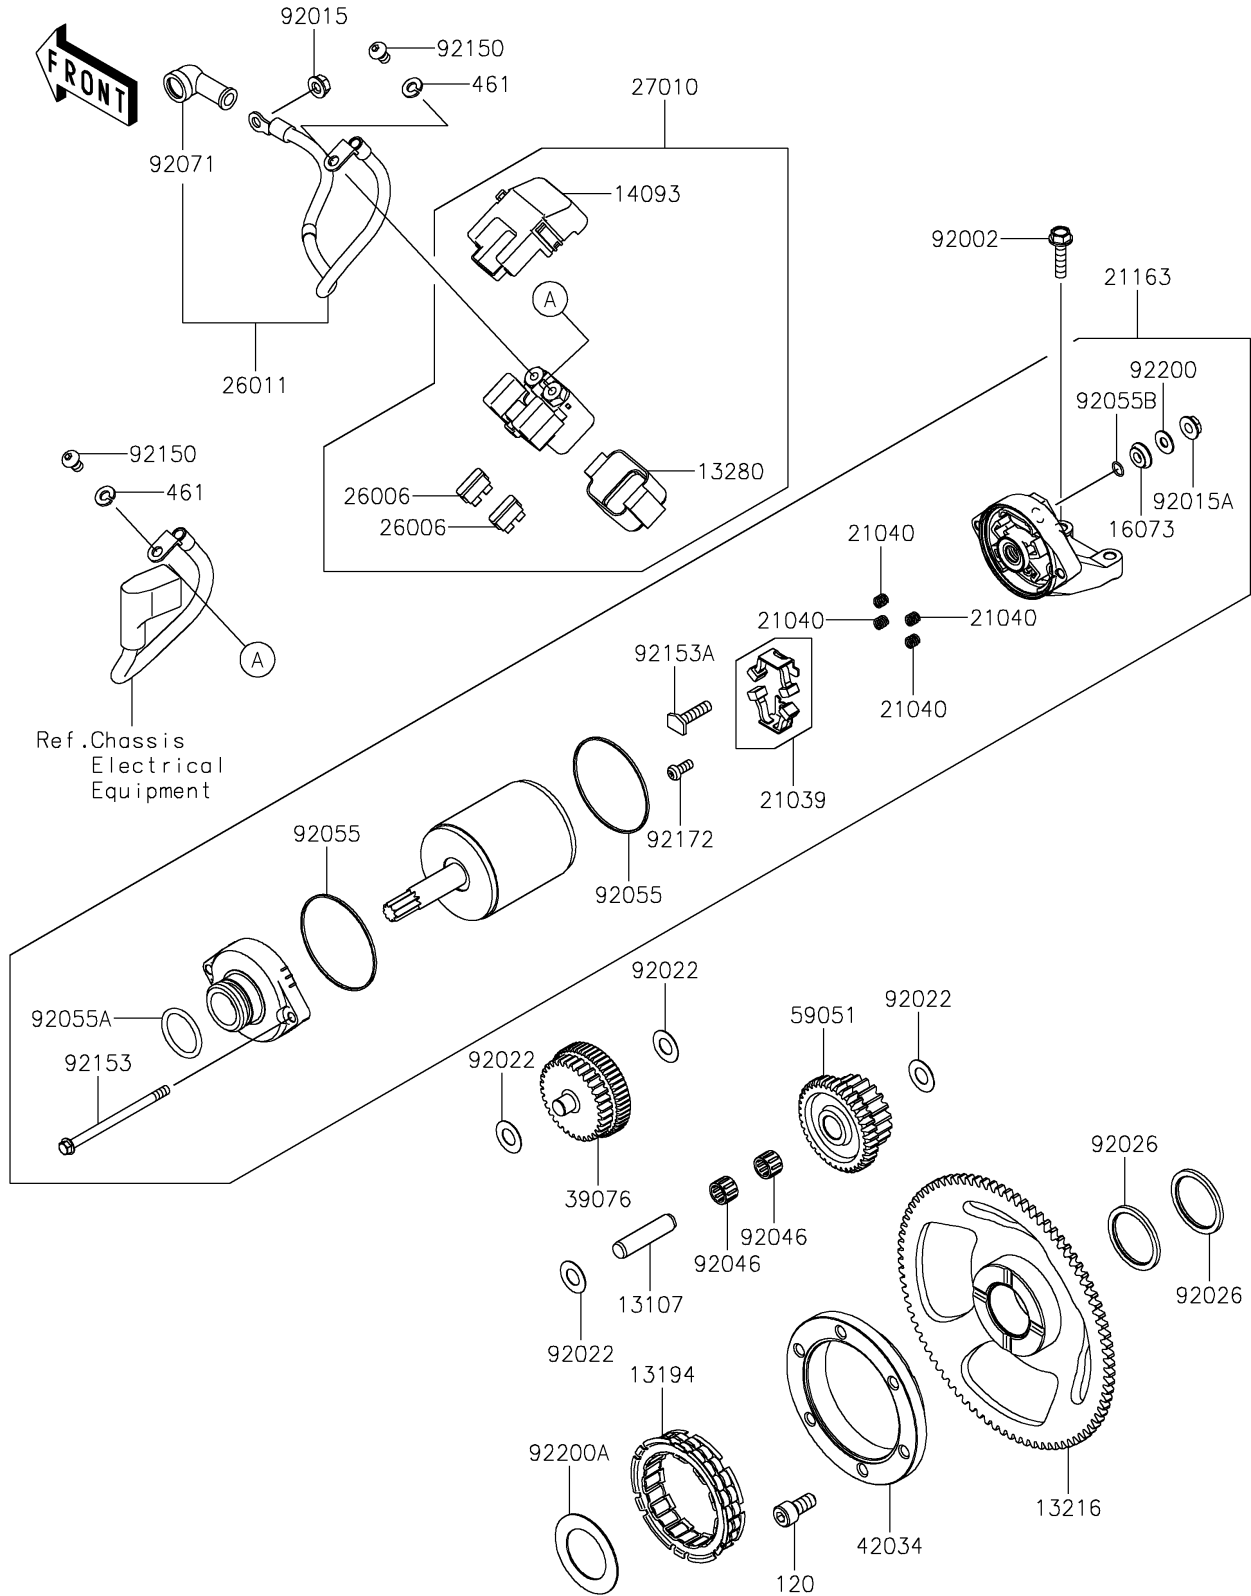

2024 KLR650

PARTS DIAGRAM

Starter Motor

E1840

2024 KLR650

PARTS LIST

Starter Motor

ITEM NAME	PART NUMBER	QUANTITY
-----------	-------------	----------
