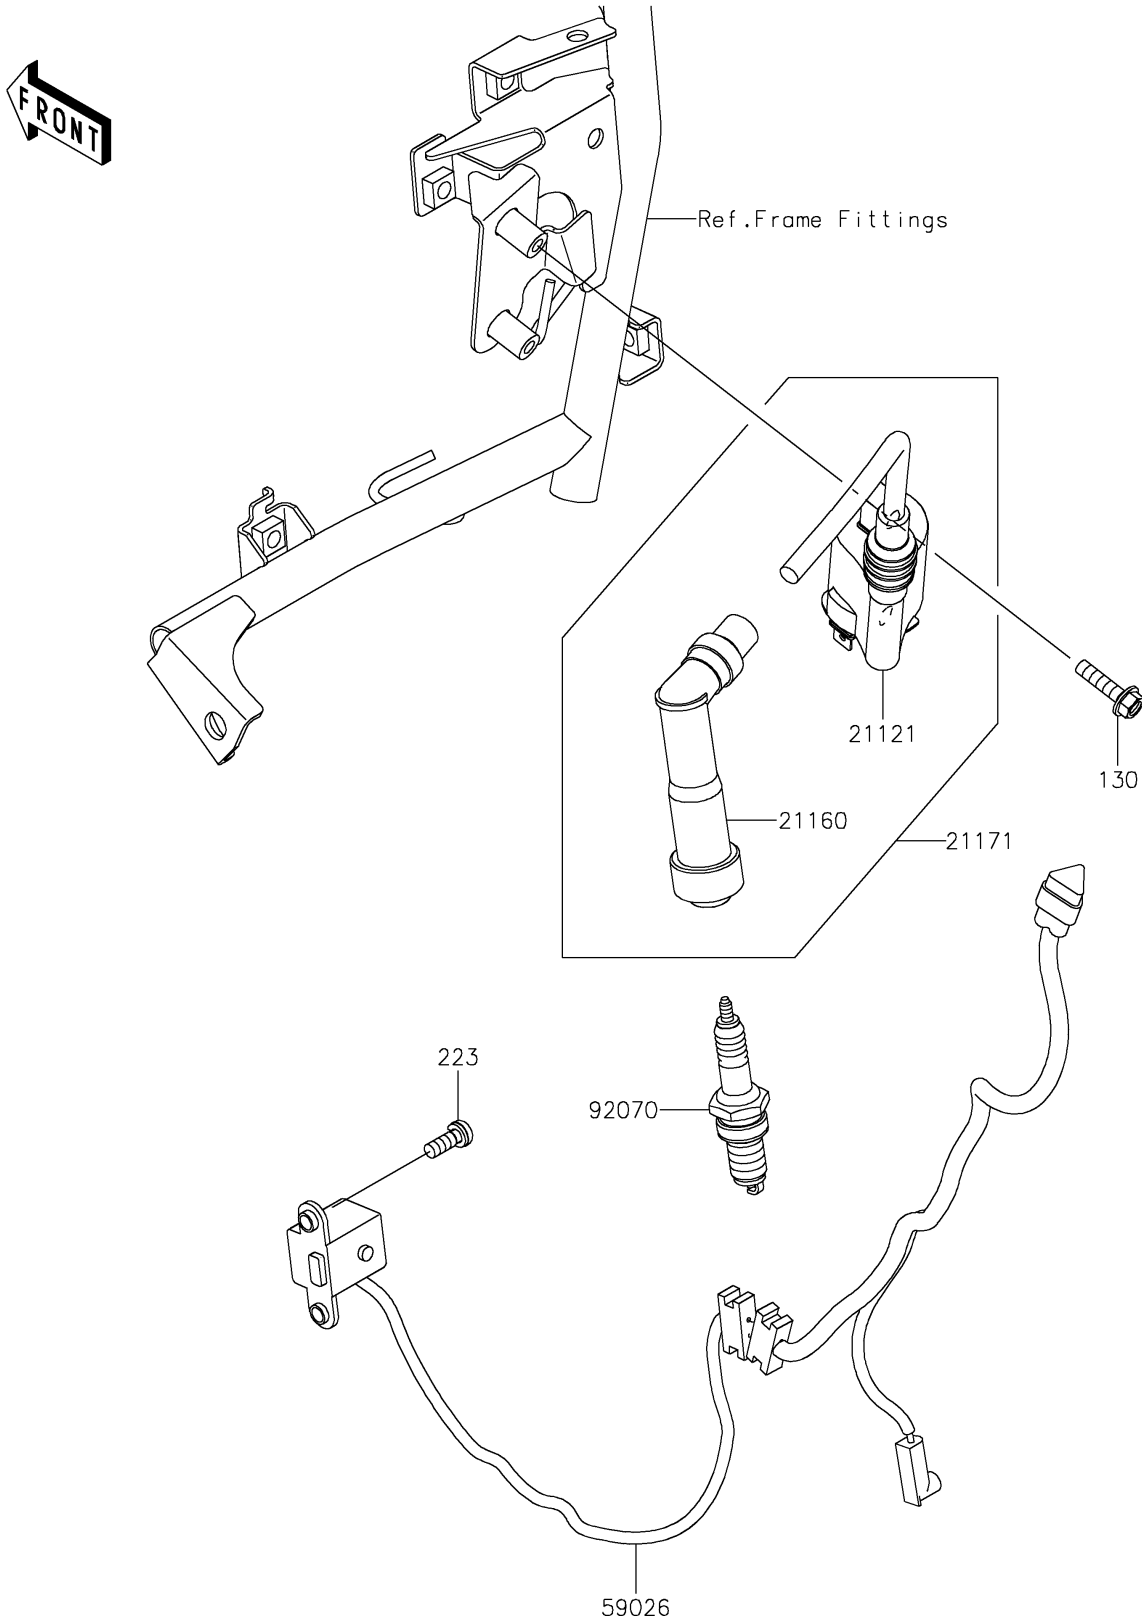

2025 KLR650

PARTS DIAGRAM

Ignition System

E1830

2025 KLR650

PARTS LIST

Ignition System

ITEM NAME	PART NUMBER	QUANTITY
COIL-IGNITION (Ref # 21121)	21121-0740	1
CAP-ASSY-PLUG (Ref # 21160)	21160-0019	1
COIL-ASSY-IGNITION (Ref # 21171)	21171-0789	1
COIL-PULSING (Ref # 59026)	59026-0563	1
PLUG-SPARK,DPR8EA-9(NGK) (Ref # 92070)	92070-1065	1
BOLT-FLANGED,5X20 (Ref # 130)	130BA0520	2
SCREW-PAN-WS-CROS,5X14 (Ref # 223)	223AA0514	2