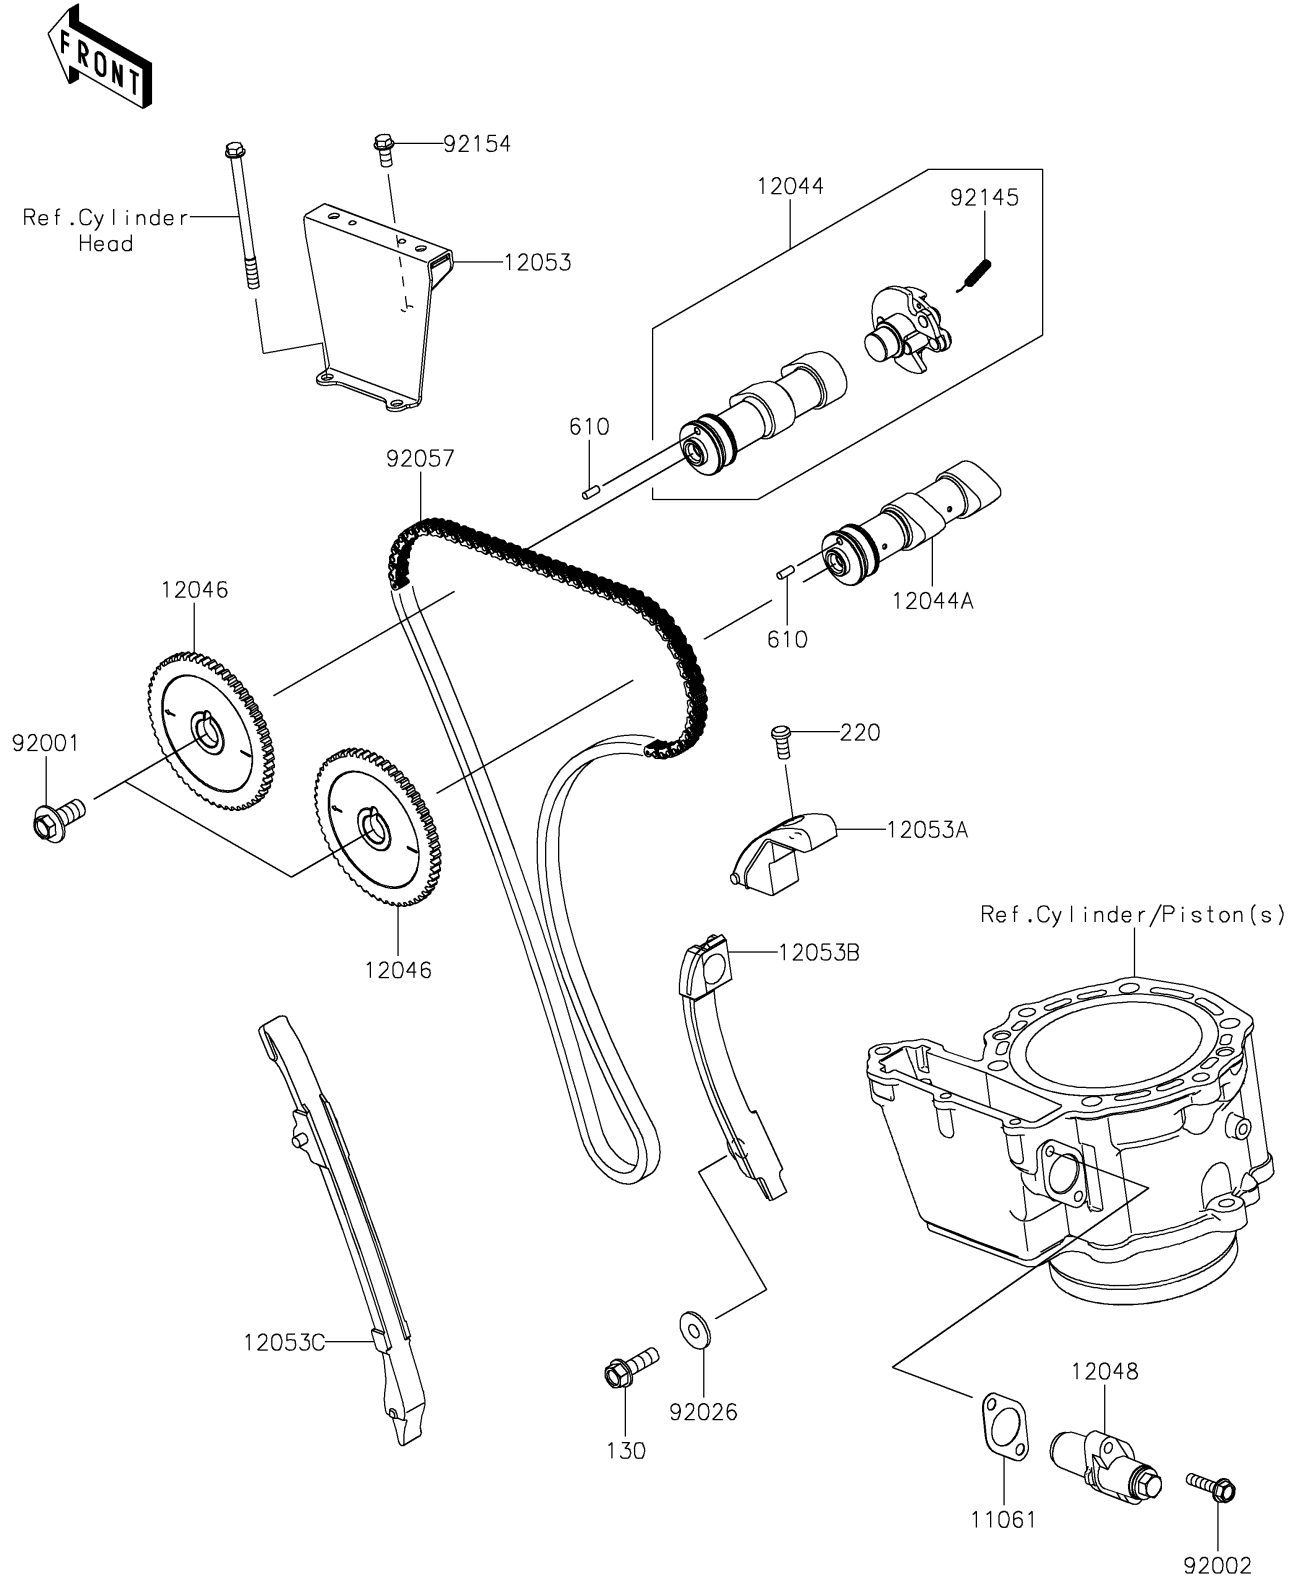

2025 KLR650

PARTS DIAGRAM

Camshaft(s)/Tensioner

E1230

2025 KLR650

PARTS LIST

Camshaft(s)/Tensioner

Kawasaki

Let the Good Times Roll®

ITEM NAME

PART NUMBER

QUANTITY
