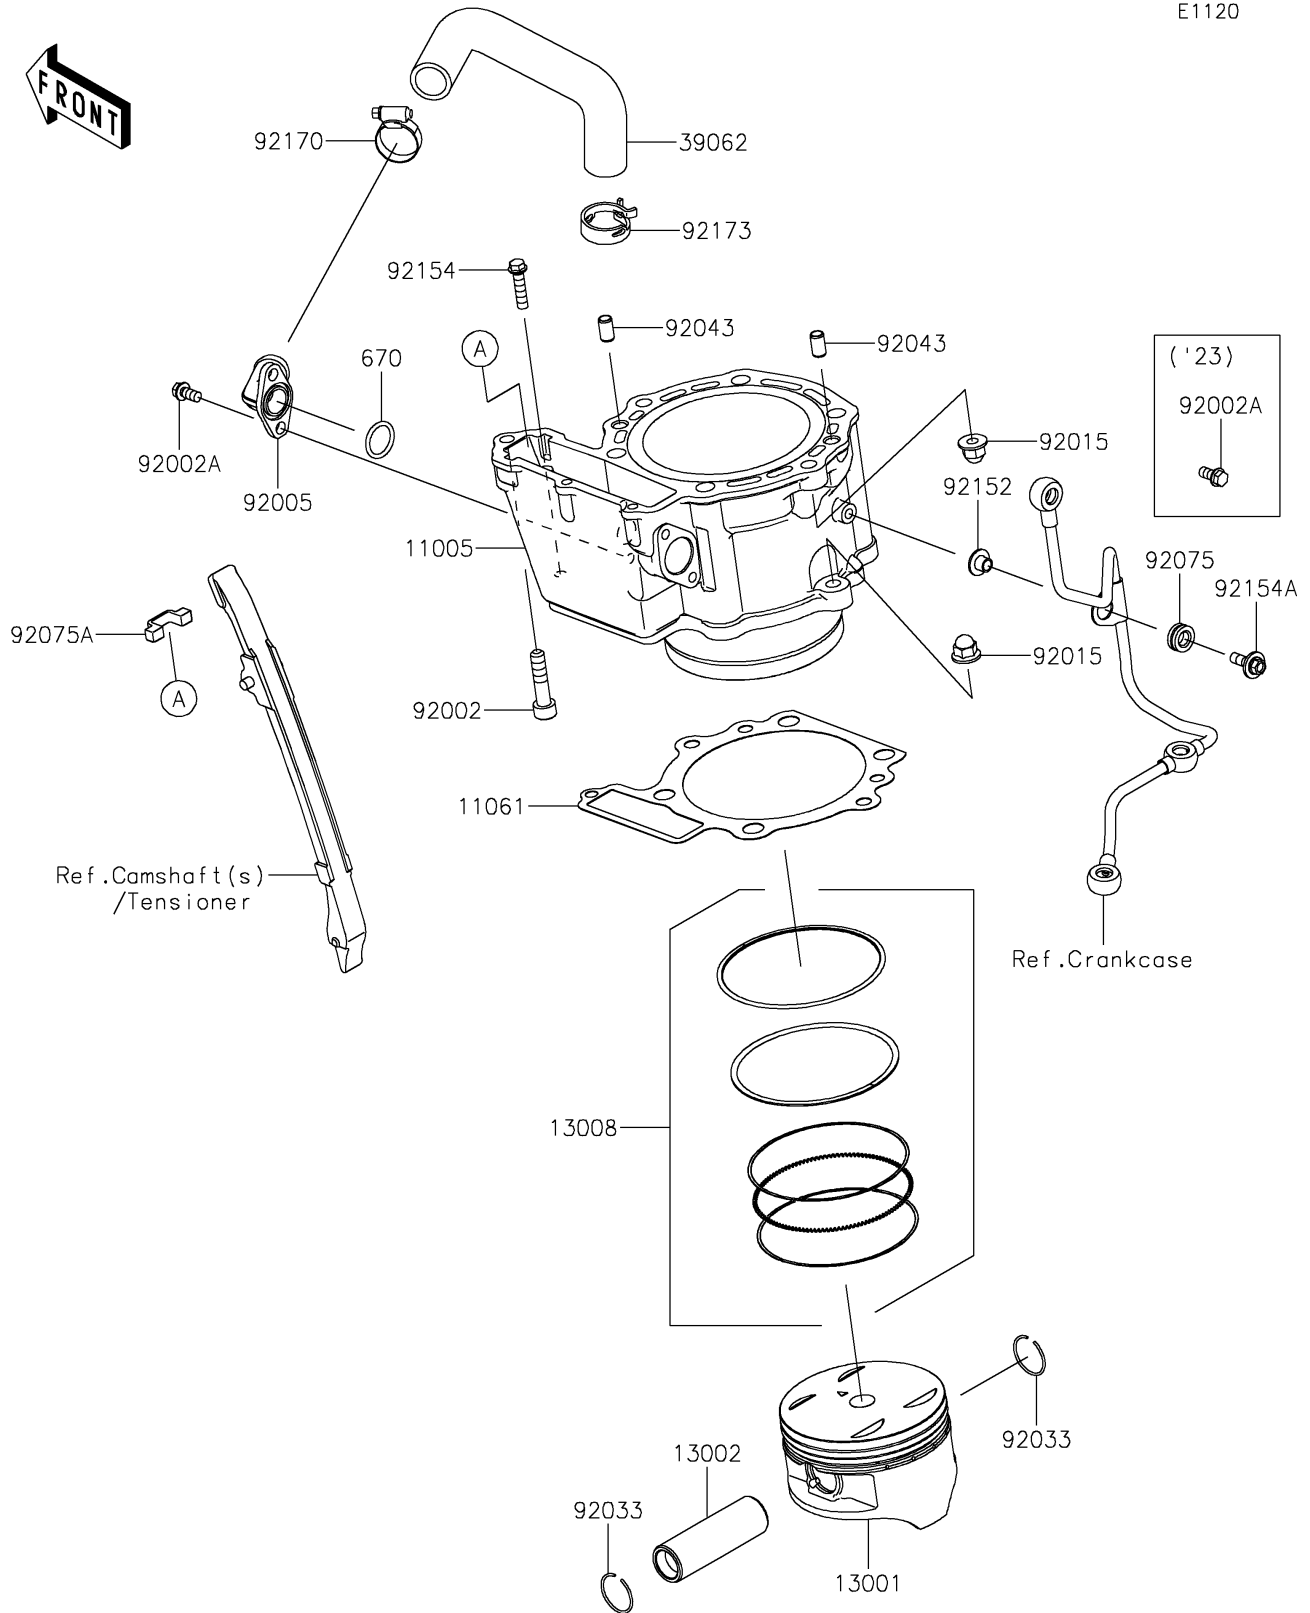

2025 KLR650

PARTS DIAGRAM

Cylinder/Piston(s)

E1120

2025 KLR650

PARTS LIST

Cylinder/Piston(s)

Kawasaki

Let the Good Times Roll®

ITEM NAME

PART NUMBER

QUANTITY
