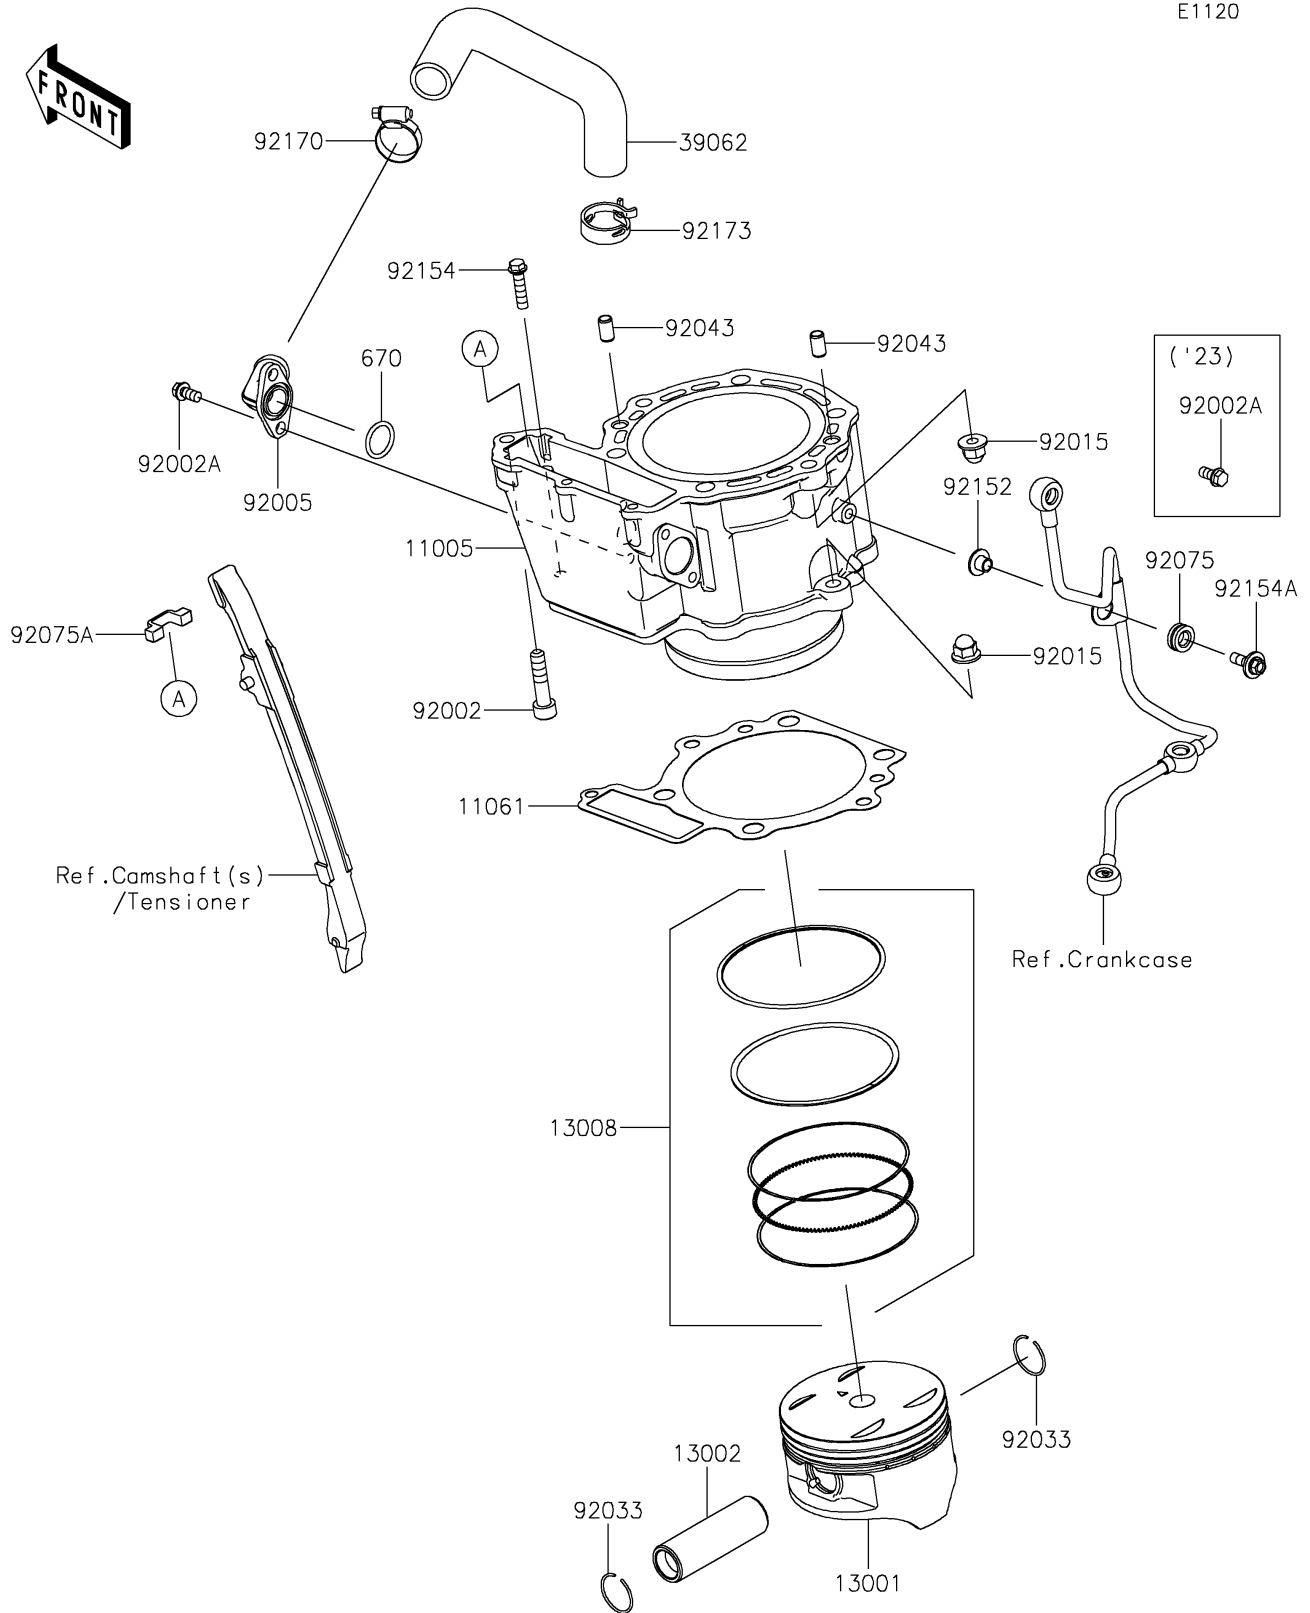

2024 KLR650

PARTS DIAGRAM

Cylinder/Piston(s)

E1120

2024 KLR650

PARTS LIST

Cylinder/Piston(s)

ITEM NAME

PART NUMBER

QUANTITY
