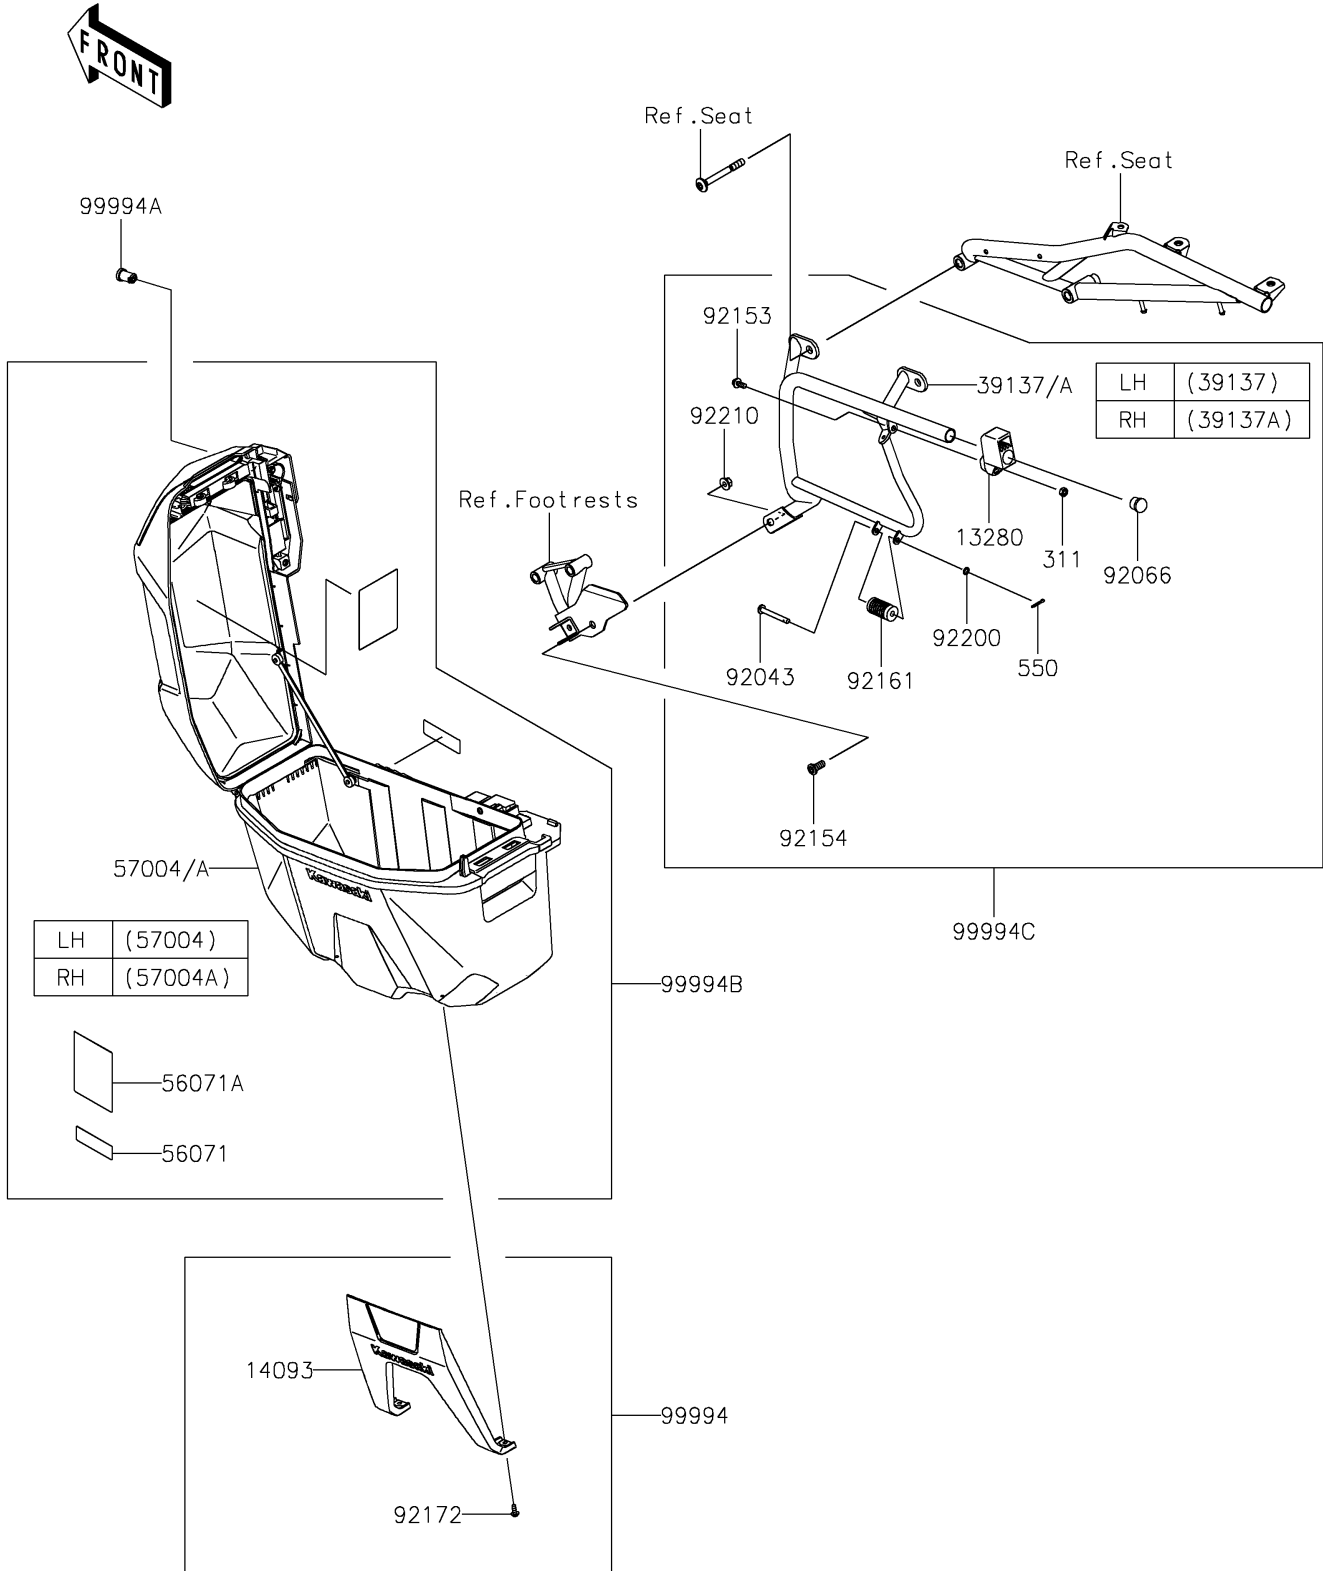

# 2024 KLR® 650

## PARTS DIAGRAM

### Accessory(Pannier Case)

F2910F

## PARTS LIST

Accessory(Pannier Case)

**Kawasaki**

Let the Good Times Roll<sup>®</sup>

**ITEM NAME**

**PART NUMBER**

**QUANTITY**

---