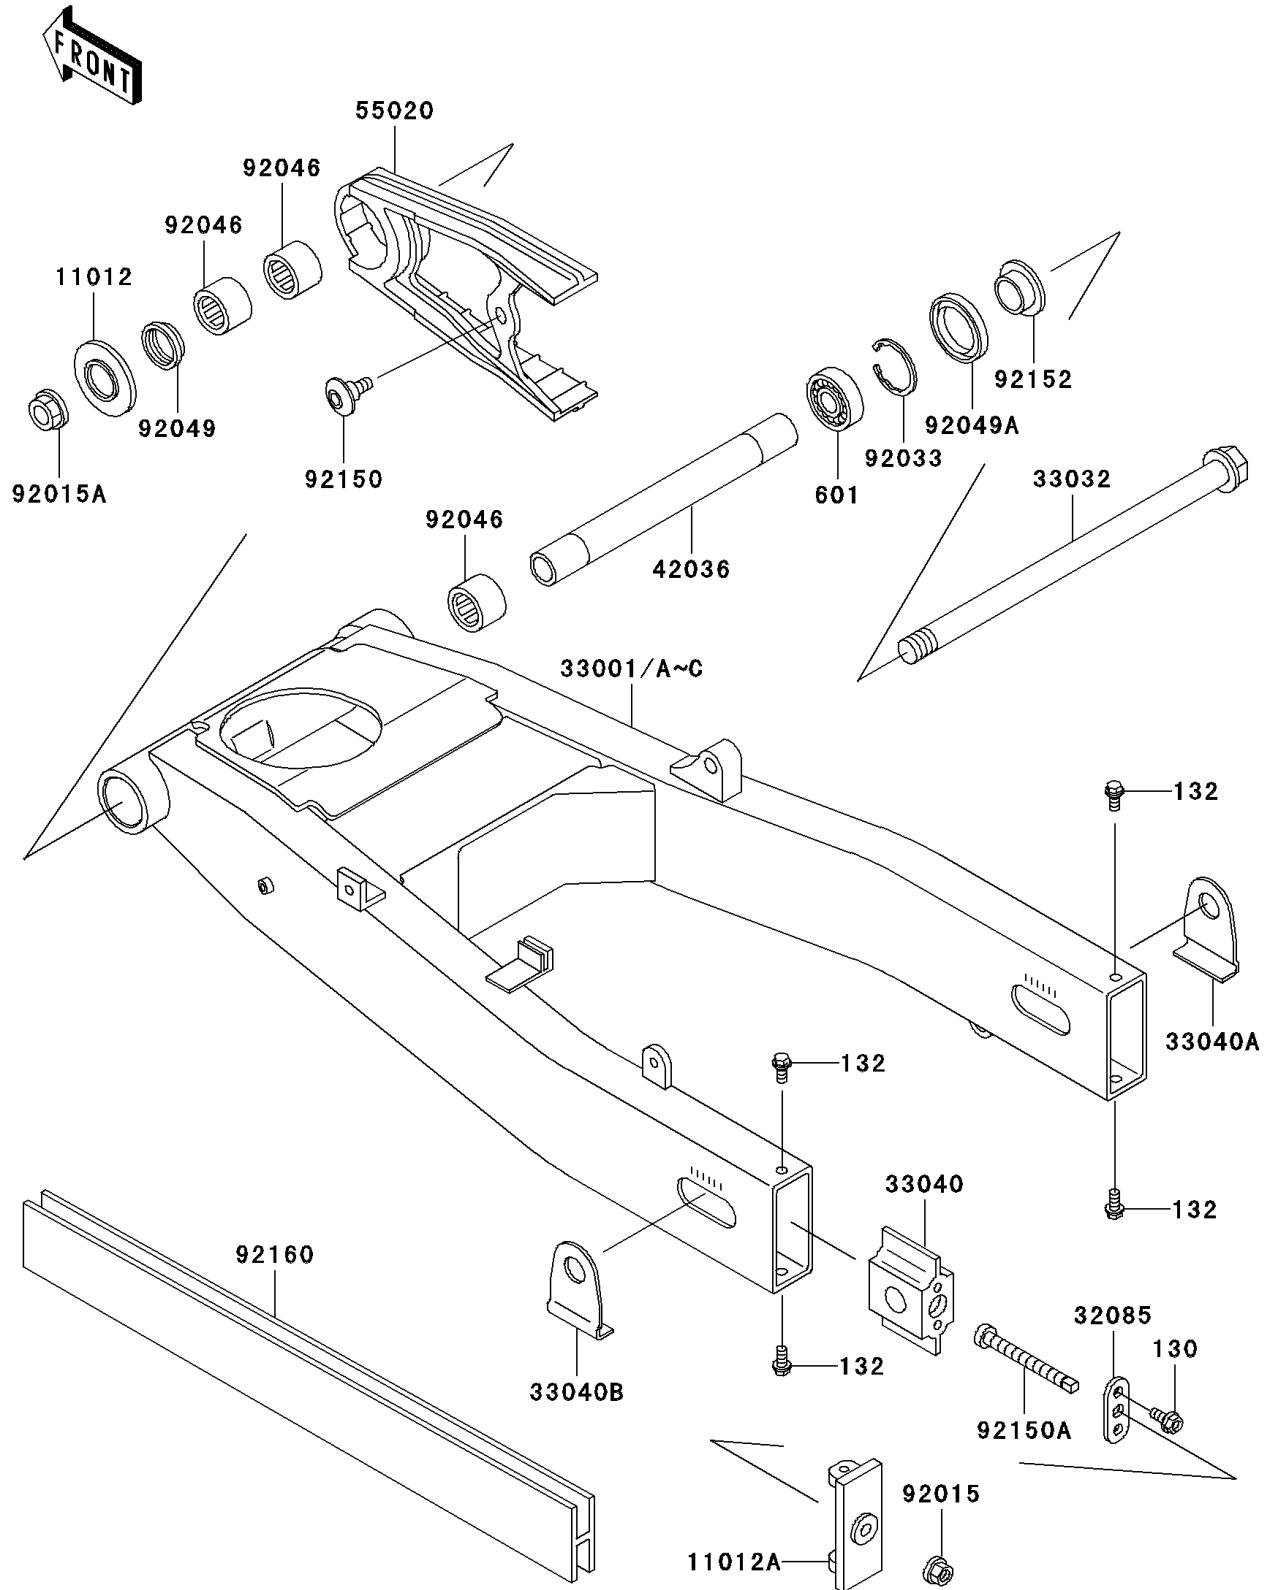

2003 ZZR600

PARTS DIAGRAM

Swingarm

F2141

2003 ZZR600

PARTS LIST

Swingarm

ITEM NAME

PART NUMBER

QUANTITY
