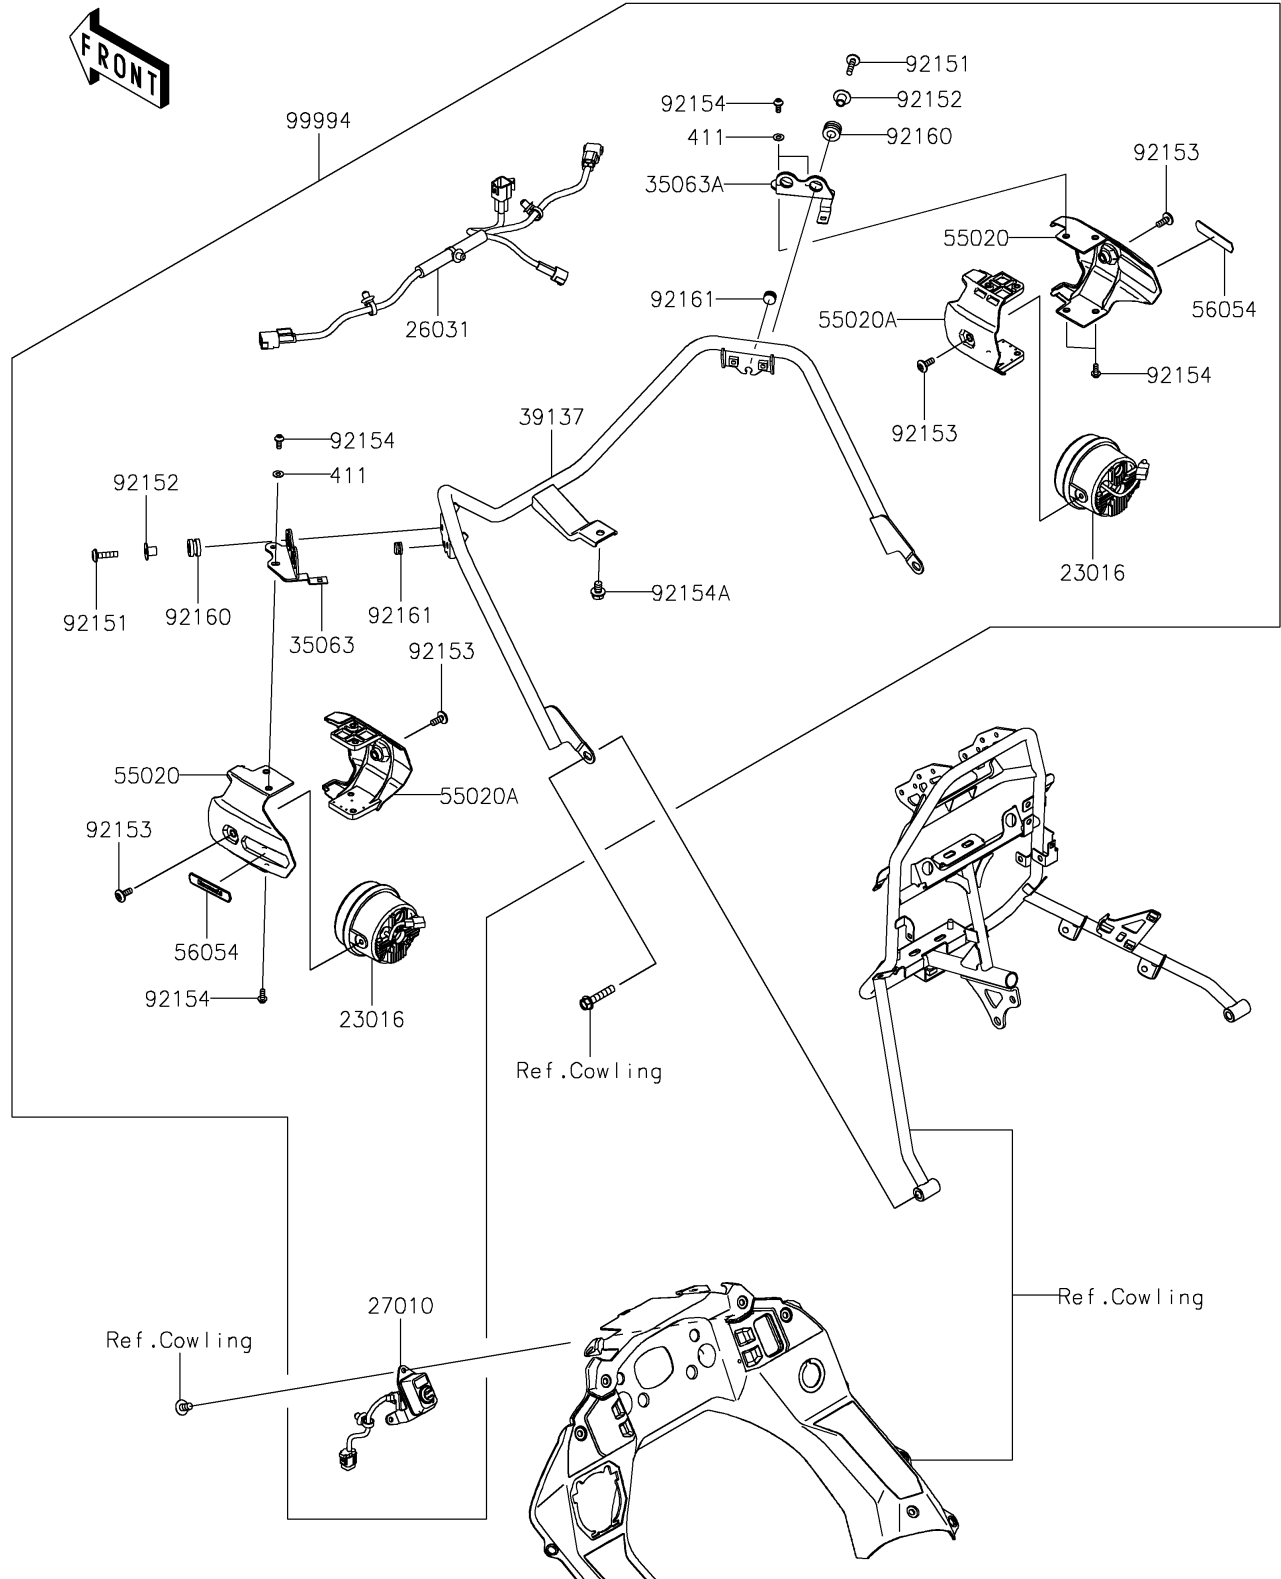

2024 KLR® 650

PARTS DIAGRAM

Accessory(Fog Lamp)

F2910B

2024 KLR® 650

PARTS LIST

Accessory(Fog Lamp)

ITEM NAME	PART NUMBER	QUANTITY
LAMP-ASSY,LED,FOG,PIAA (Ref # 23016)	23016-0599	2
HARNESS,FOG LAMP (Ref # 26031)	26031-3860	1
SWITCH,FOG LAMP (Ref # 27010)	27010-0968	1
STAY,LH (Ref # 35063)	35063-1537	1
STAY,RH (Ref # 35063A)	35063-1538	1
STAY-COMP,MAIN (Ref # 39137)	39137-0713	1
GUARD,OUTER (Ref # 55020)	55020-1825	2
GUARD,INNER (Ref # 55020A)	55020-1826	2
MARK,FOG LAMP,KAWASAKI (Ref # 56054)	56054-1695	2
BOLT,SOCKET,6X25 (Ref # 92151)	92151-1611	4
COLLAR,6.5X20X12 (Ref # 92152)	92152-2262	4
BOLT,SOCKET,6X16 (Ref # 92153)	92153-1526	4
BOLT,SOCKET,5X12 (Ref # 92154)	92154-0917	8
BOLT,FLANGED,8X12 (Ref # 92154A)	92154-4252	1
DAMPER,10X20X12 (Ref # 92160)	92160-1167	4
DAMPER,8X14X8.9 (Ref # 92161)	92161-1666	2
FOG LAMP (Ref # 99994)	99994-1498	1
WASHER-PLAIN,5MM (Ref # 411)	411AB0500	4