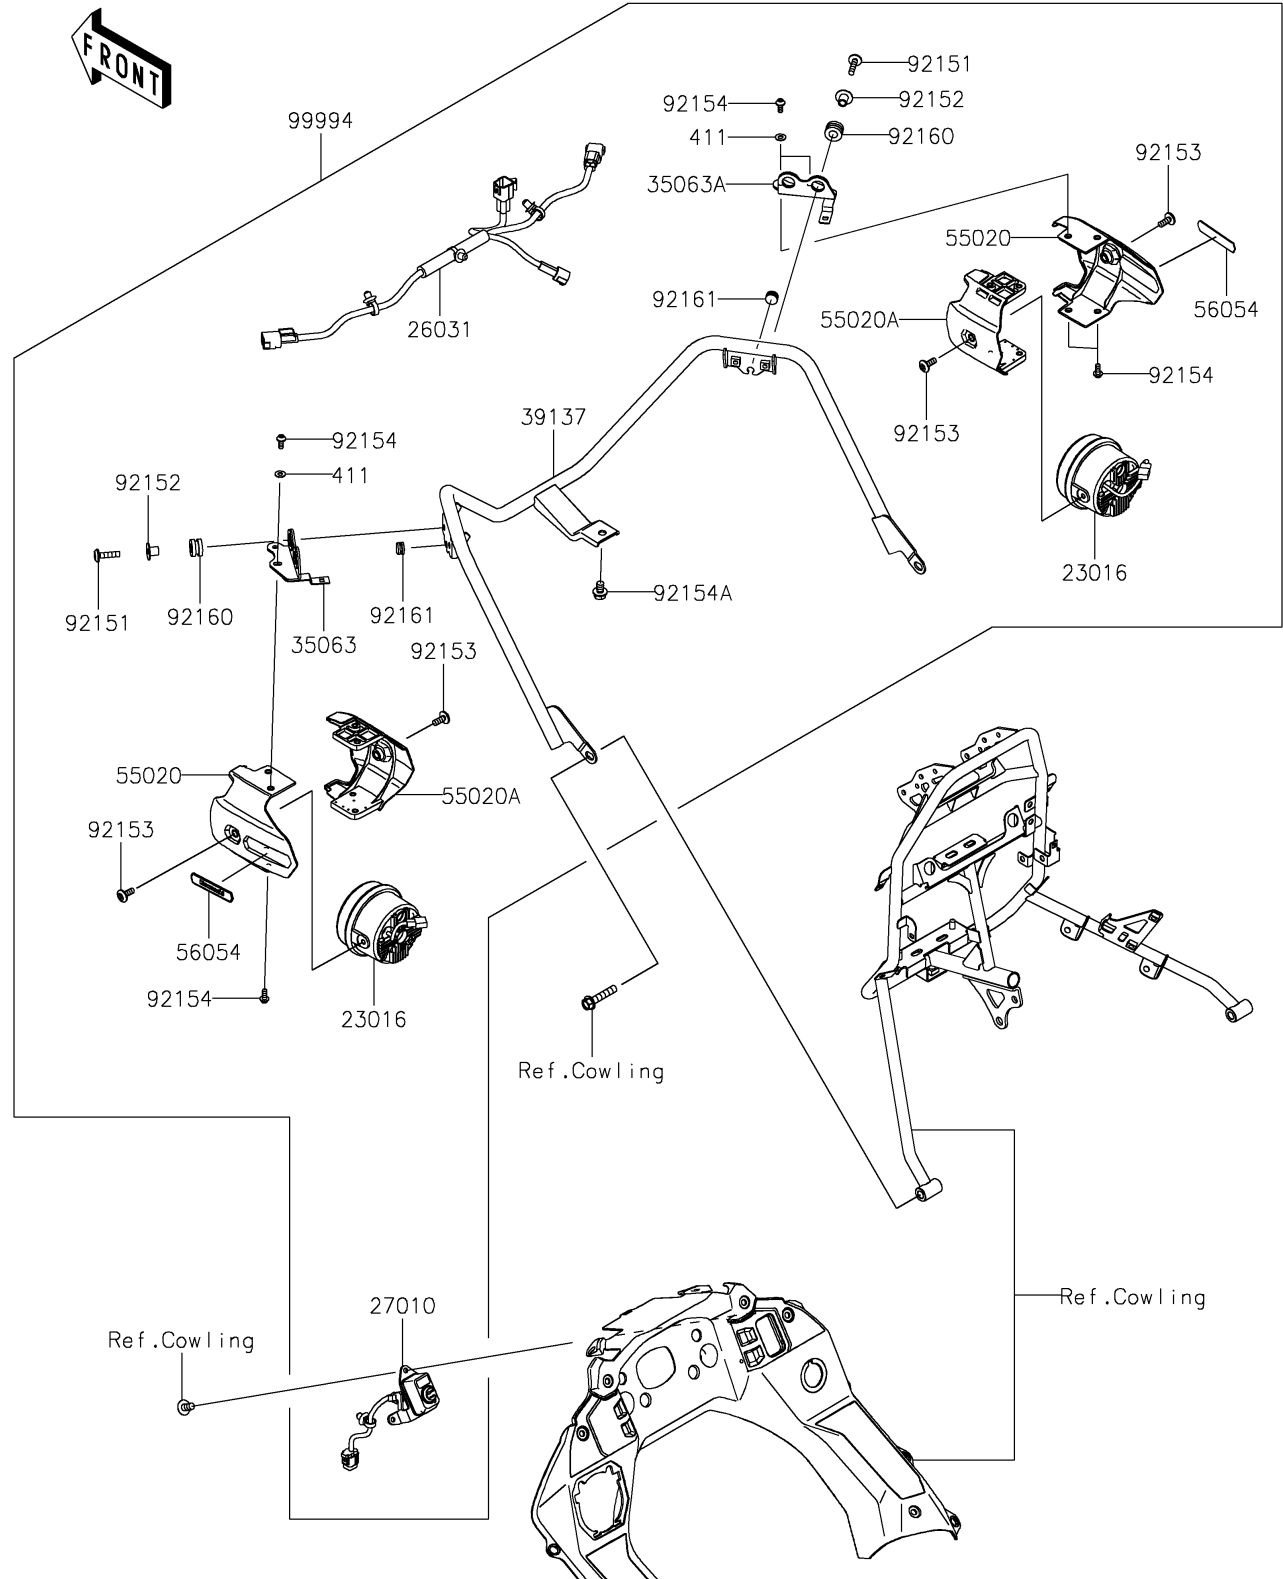

2025 KLR650

PARTS DIAGRAM

Accessory(Fog Lamp)

F2910B

2025 KLR650

PARTS LIST

Accessory(Fog Lamp)

ITEM NAME	PART NUMBER	QUANTITY
LAMP-ASSY,LED,FOG,PIAA (Ref # 23016)	23016-0599	2
HARNESS,FOG LAMP (Ref # 26031)	26031-3860	1
SWITCH,FOG LAMP (Ref # 27010)	27010-0968	1
STAY,LH (Ref # 35063)	35063-1537	1
STAY,RH (Ref # 35063A)	35063-1538	1
STAY-COMP,MAIN (Ref # 39137)	39137-0713	1
GUARD,OUTER (Ref # 55020)	55020-1825	2
GUARD,INNER (Ref # 55020A)	55020-1826	2
MARK,FOG LAMP,KAWASAKI (Ref # 56054)	56054-1695	2
BOLT,SOCKET,6X25 (Ref # 92151)	92151-1611	4
COLLAR,6.5X20X12 (Ref # 92152)	92152-2262	4
BOLT,SOCKET,6X16 (Ref # 92153)	92153-1526	4
BOLT,SOCKET,5X12 (Ref # 92154)	92154-0917	8
BOLT,FLANGED,8X12 (Ref # 92154A)	92154-4252	1
DAMPER,10X20X12 (Ref # 92160)	92160-1167	4
DAMPER,8X14X8.9 (Ref # 92161)	92161-1666	2
FOG LAMP (Ref # 99994)	99994-1498	1
WASHER-PLAIN,5MM (Ref # 411)	411AB0500	4