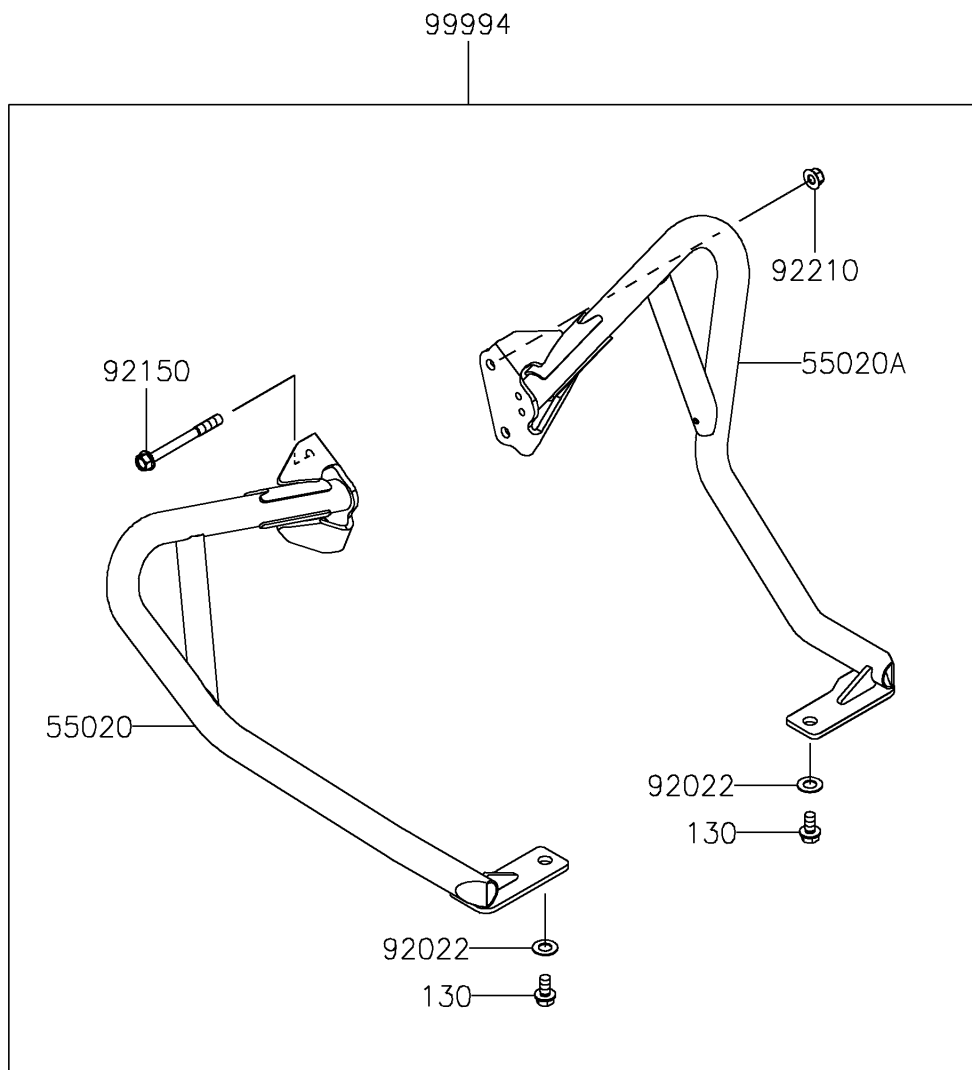

# 2024 KLR® 650

## PARTS DIAGRAM

Accessory(Frame Slider)

F2910

## PARTS LIST

### Accessory(Frame Slider)

ITEM NAME	PART NUMBER	QUANTITY
GUARD,LH (Ref # 55020)	55020-2341	1
GUARD,RH (Ref # 55020A)	55020-2342	1
WASHER,10.5X20X1 (Ref # 92022)	92022-239	2
BOLT,8X80 (Ref # 92150)	92150-1162	2
NUT,FLANGED,LOCK,8MM (Ref # 92210)	92210-0159	2
FRAME SLIDER (Ref # 99994)	99994-1497	1
BOLT-FLANGED,8X16 (Ref # 130)	130CA0816	2