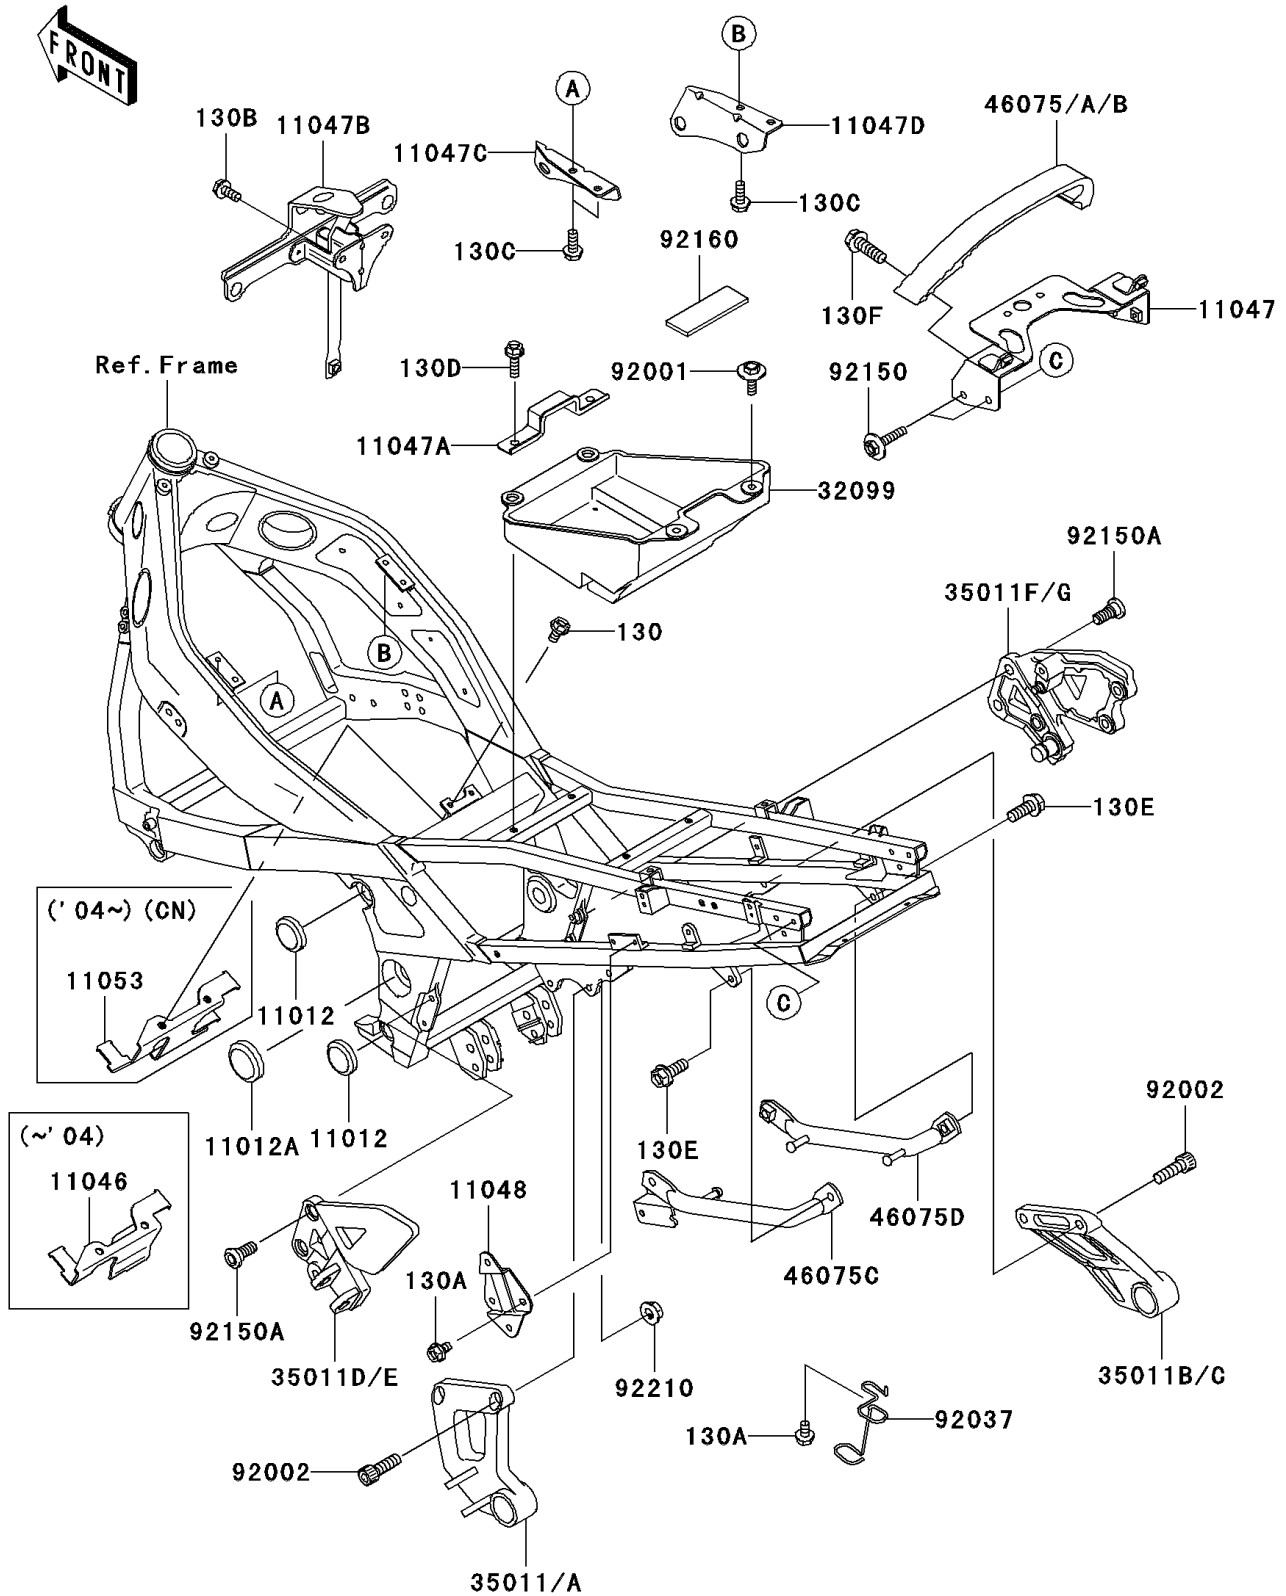

2003 ZZR600

PARTS DIAGRAM

Frame Fittings

F2131

2003 ZZR600

PARTS LIST Frame Fittings

ITEM NAME	PART NUMBER	QUANTITY
-----------	-------------	----------
