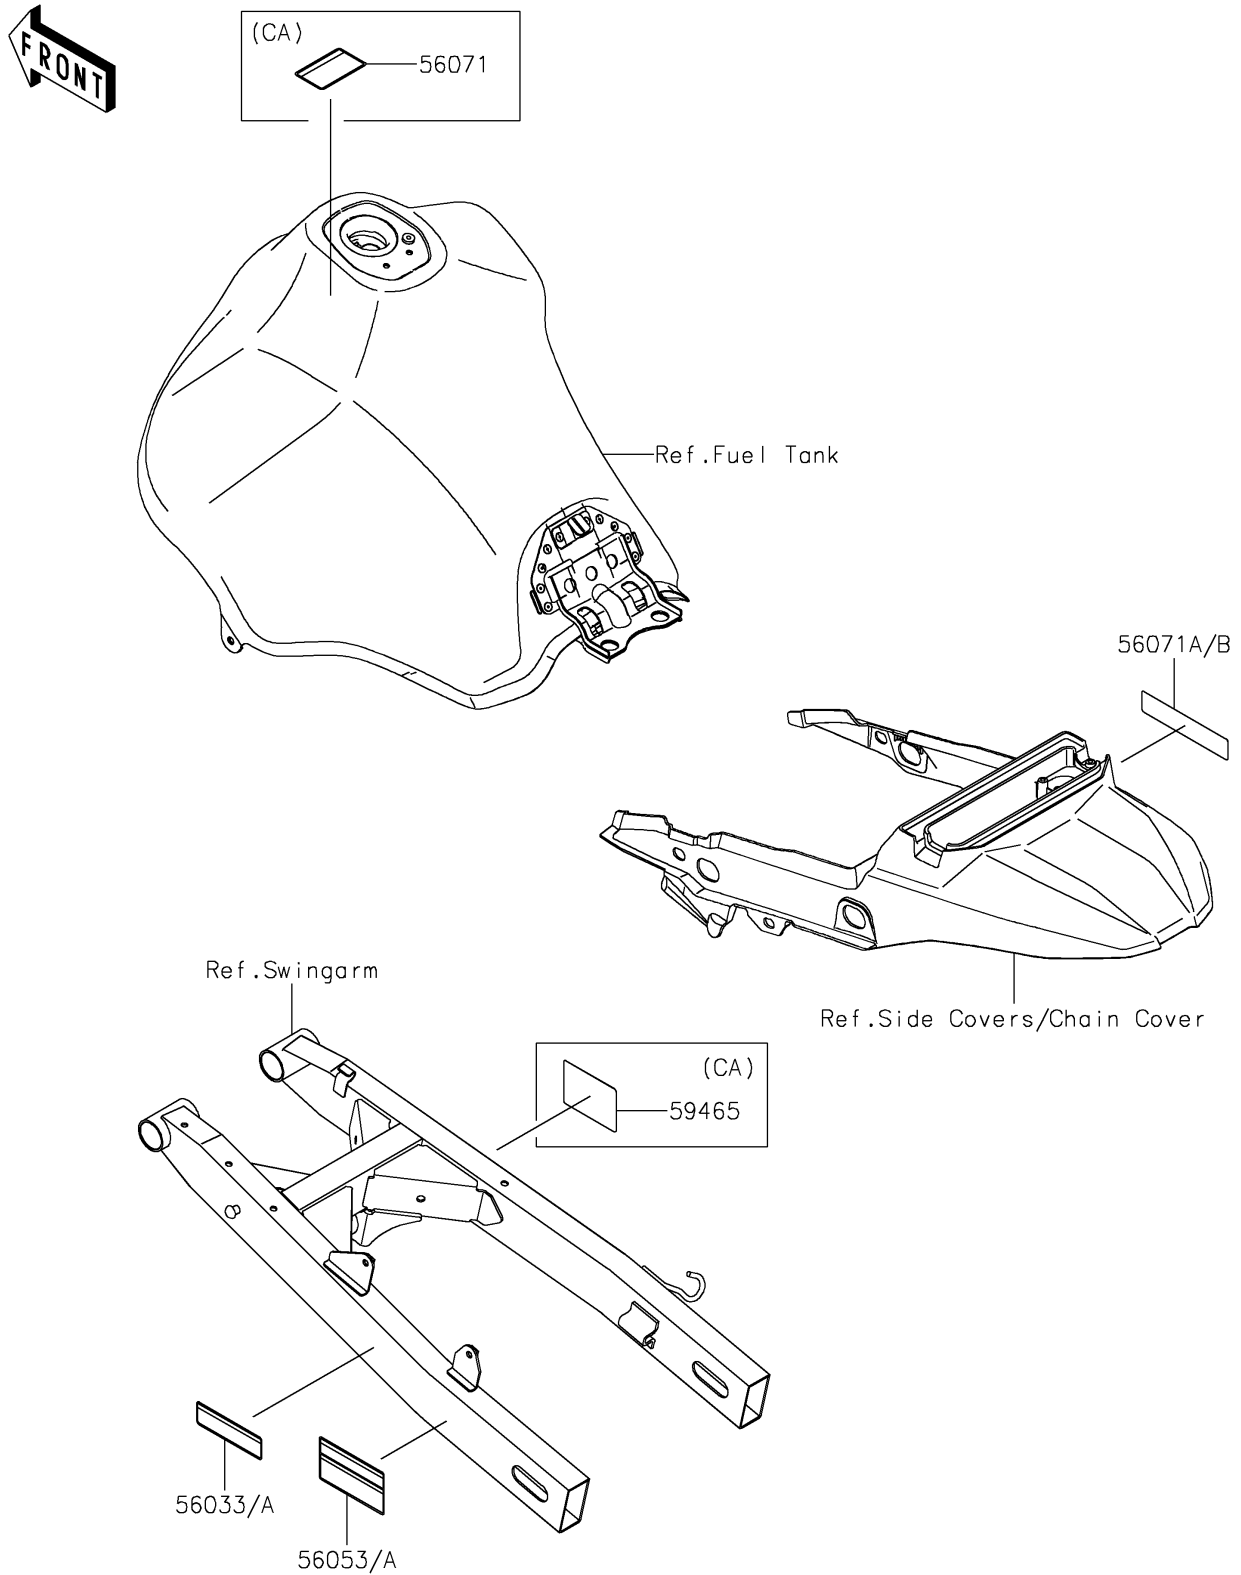

2024 KLR® 650

PARTS DIAGRAM

Labels

F2860

2024 KLR[®] 650

PARTS LIST

Labels

ITEM NAME

PART NUMBER

QUANTITY
