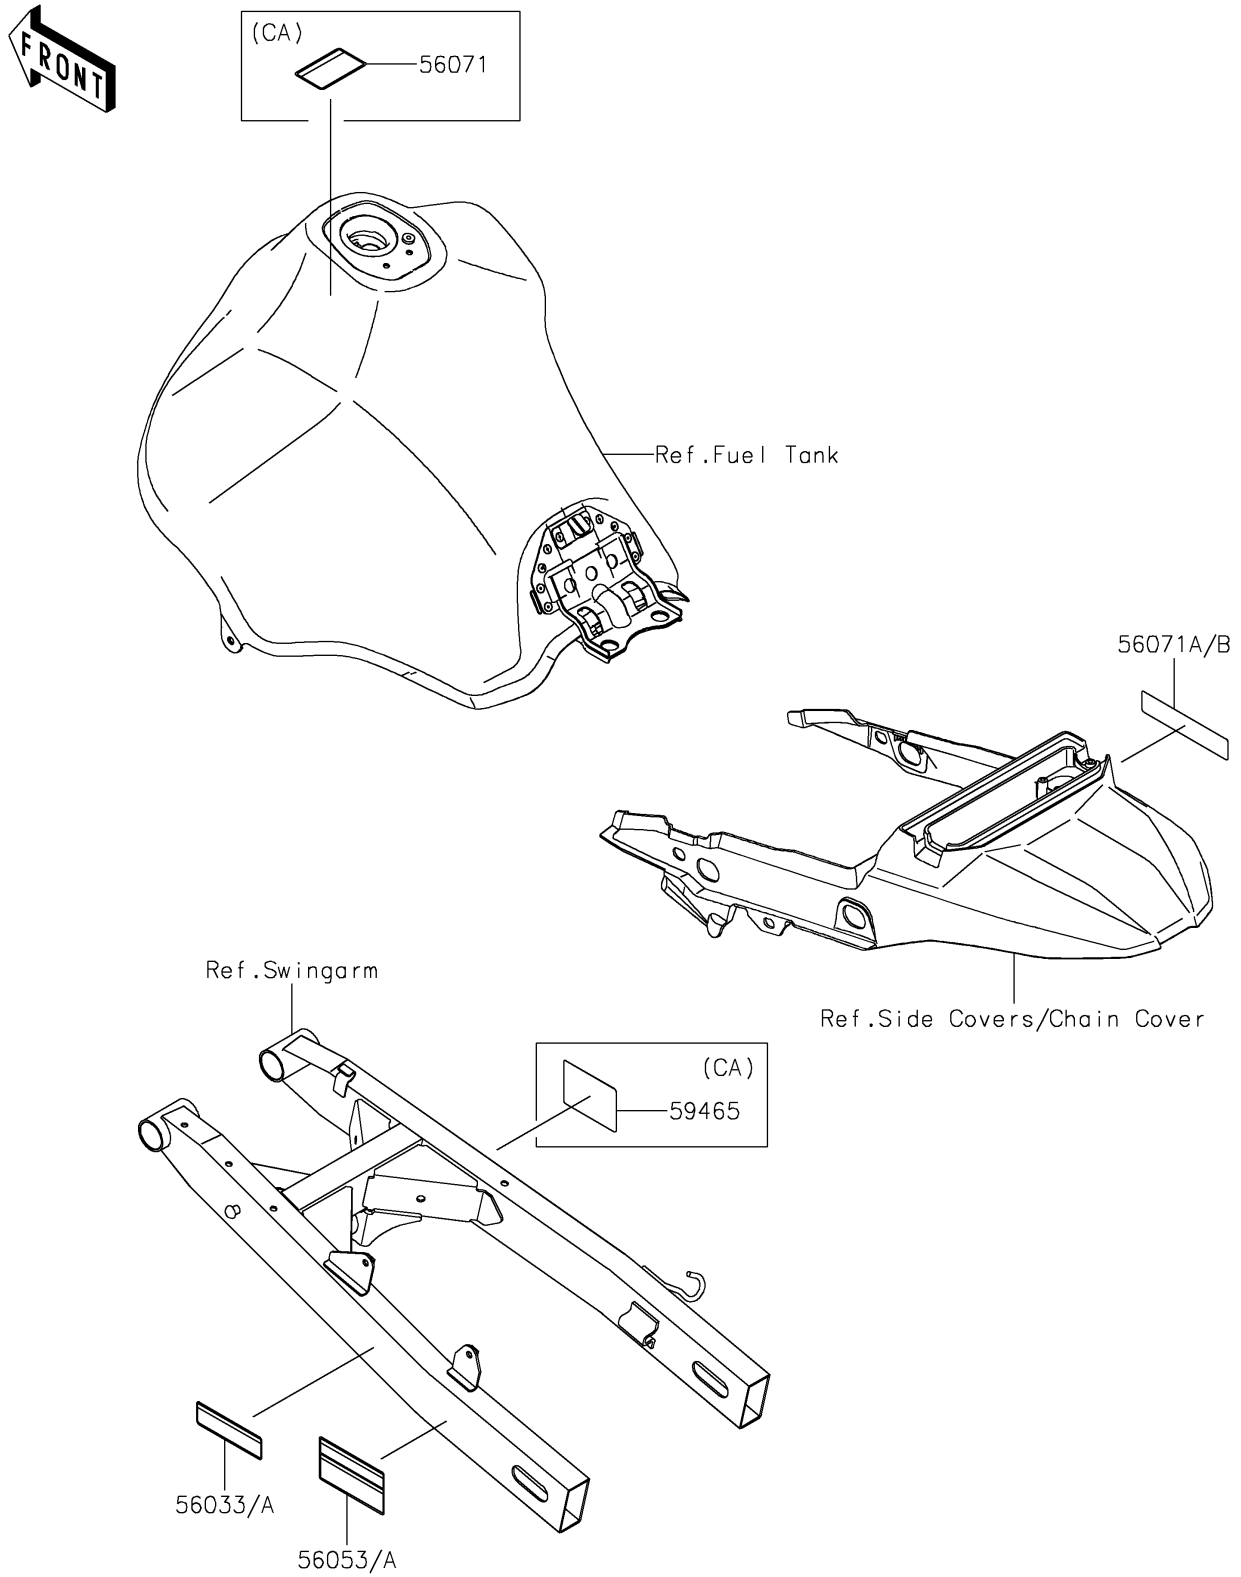

2025 KLR650

PARTS DIAGRAM

Labels

F2860

2025 KLR650

PARTS LIST

Labels

ITEM NAME	PART NUMBER	QUANTITY
LABEL-MANUAL,CHAIN (Ref # 56033)	56033-1478	1
LABEL-SPECIFICATION,TIRE&LOAD (Ref # 56053)	56053-1837	1
LABEL-WARNING,CARRIER LOADING (Ref # 56071A)	56071-1044	1