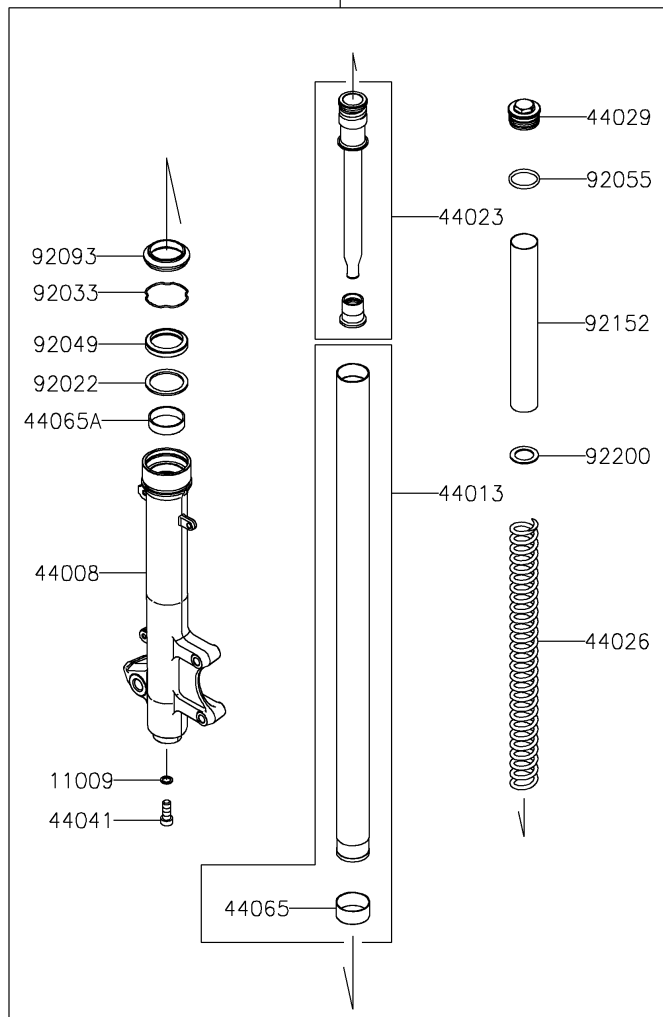

## PARTS DIAGRAM

### Front Fork

F2340

# 2024 KLR<sup>®</sup> 650

## PARTS LIST