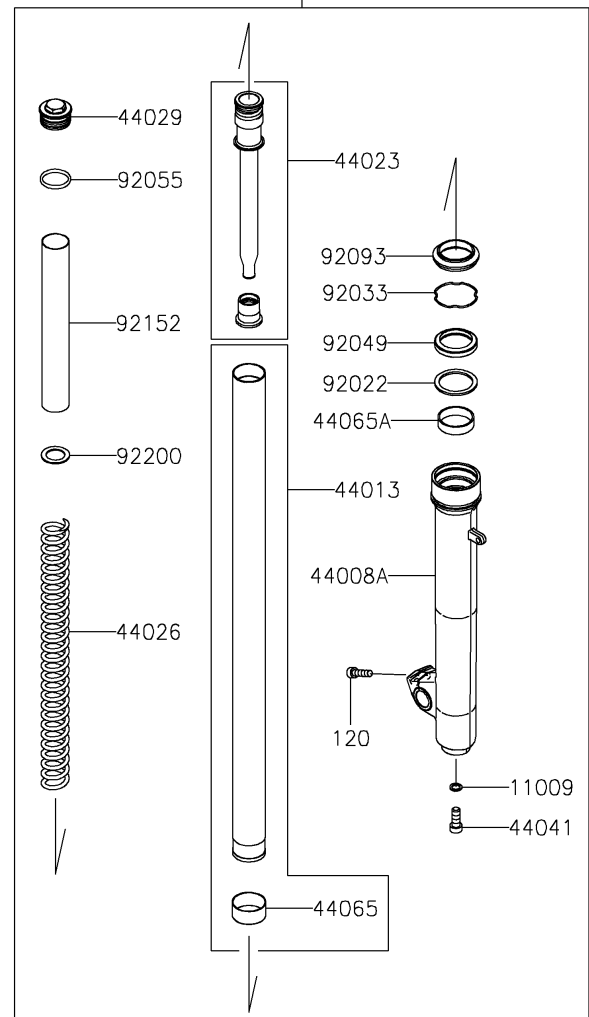

## PARTS DIAGRAM

### Front Fork

F2340

# 2024 KLR<sup>®</sup> 650

## PARTS LIST