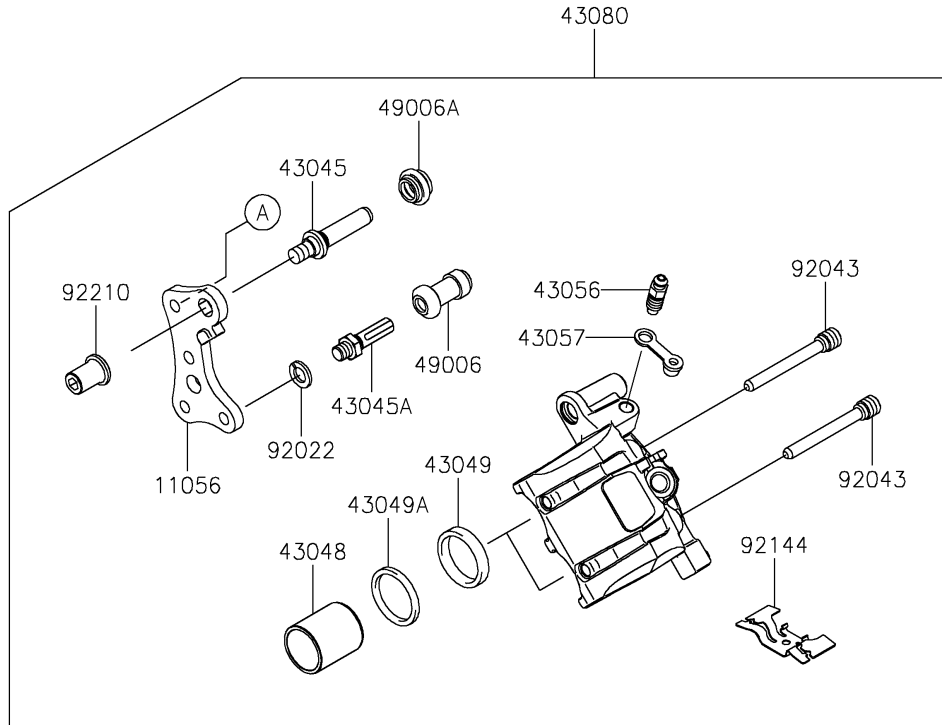

2024 KLR® 650

PARTS DIAGRAM

Rear Brake

F2294

2024 KLR[®] 650

PARTS LIST

Rear Brake

ITEM NAME	PART NUMBER	QUANTITY
BRACKET,CALIPER (Ref # 11056)	11056-0202	1
DISC,RR,ABS,BLACK (Ref # 41080)	41080-0731-11H	1
HOLDER-BRAKE (Ref # 43034)	43034-0164	1
SHAFT-CALIPER (Ref # 43045)	43045-0013	1
SHAFT-CALIPER (Ref # 43045A)	43045-1010	1
PISTON-CALIPER (Ref # 43048)	43048-1068	2
PACKING,PISTON SEAL (Ref # 43049)	43049-1060	2
PACKING,PISTON SEAL (Ref # 43049A)	43049-1061	2
BREATHER-BRAKE (Ref # 43056)	43056-0004	1
CAP-BREATHER (Ref # 43057)	43057-1001	1
CALIPER-SUB-ASSY,RR,BLACK (Ref # 43080)	43080-0232-DJ	1
PAD-ASSY-BRAKE (Ref # 43082)	43082-0080	1
BOOT,CALIPER (Ref # 49006)	49006-1088	1
BOOT,CALIPER (Ref # 49006A)	49006-1242	1
WASHER,WAVE (Ref # 92022)	92022-1373	1
PIN,HANGER (Ref # 92043)	92043-1416	2
SPRING,PAD (Ref # 92144)	92144-1847	1
BOLT,DISC PLATE,8X15 (Ref # 92150)	92150-1811	6
NUT (Ref # 92210)	92210-0615	1
BOLT-FLANGED,8X20 (Ref # 130)	130BA0820	2