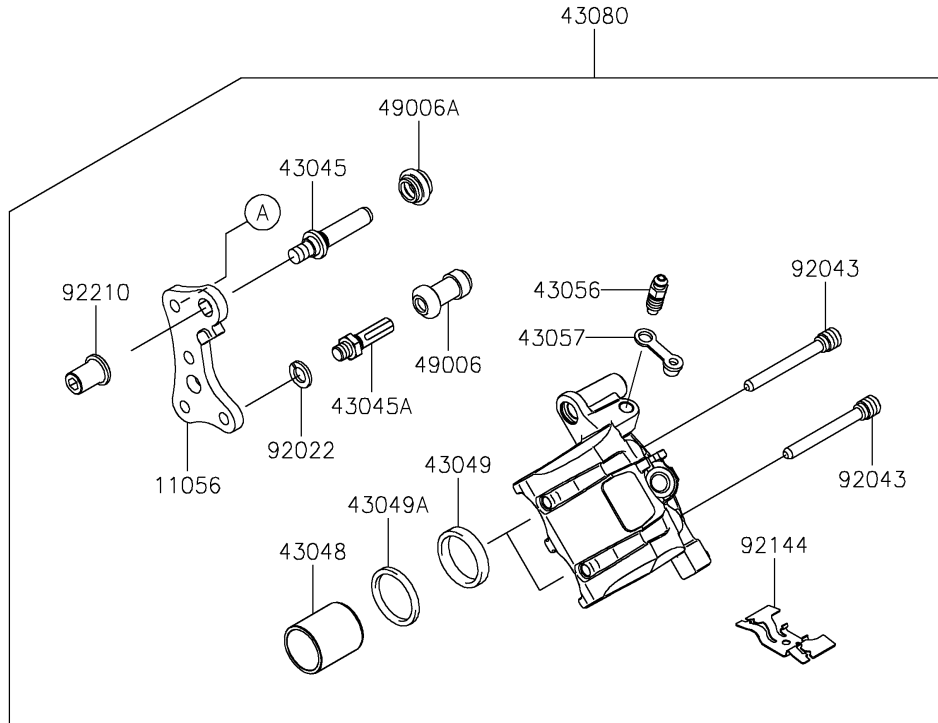

2024 KLR® 650

PARTS DIAGRAM

Rear Brake

F2294

2024 KLR[®] 650

PARTS LIST

Rear Brake

ITEM NAME	PART NUMBER	QUANTITY
BRACKET,CALIPER (Ref # 11056)	11056-0202	1
DISC,RR,ABS,BLACK (Ref # 41080)	41080-0731-11H	1
HOLDER-BRAKE (Ref # 43034)	43034-0164	1
SHAFT-CALIPER (Ref # 43045)	43045-0013	1
SHAFT-CALIPER (Ref # 43045A)	43045-1010	1
PISTON-CALIPER (Ref # 43048)	43048-1068	2
PACKING,PISTON SEAL (Ref # 43049)	43049-1060	2
PACKING,PISTON SEAL (Ref # 43049A)	43049-1061	2
BREATHER-BRAKE (Ref # 43056)	43056-0004	1
CAP-BREATHER (Ref # 43057)	43057-1001	1
CALIPER-SUB-ASSY,RR,BLACK (Ref # 43080)	43080-0232-DJ	1
PAD-ASSY-BRAKE (Ref # 43082)	43082-0080	1
BOOT,CALIPER (Ref # 49006)	49006-1088	1
BOOT,CALIPER (Ref # 49006A)	49006-1242	1
WASHER,WAVE (Ref # 92022)	92022-1373	1
PIN,HANGER (Ref # 92043)	92043-1416	2
SPRING,PAD (Ref # 92144)	92144-1847	1
BOLT,DISC PLATE,8X15 (Ref # 92150)	92150-1811	6
NUT (Ref # 92210)	92210-0615	1
BOLT-FLANGED,8X20 (Ref # 130)	130BA0820	2