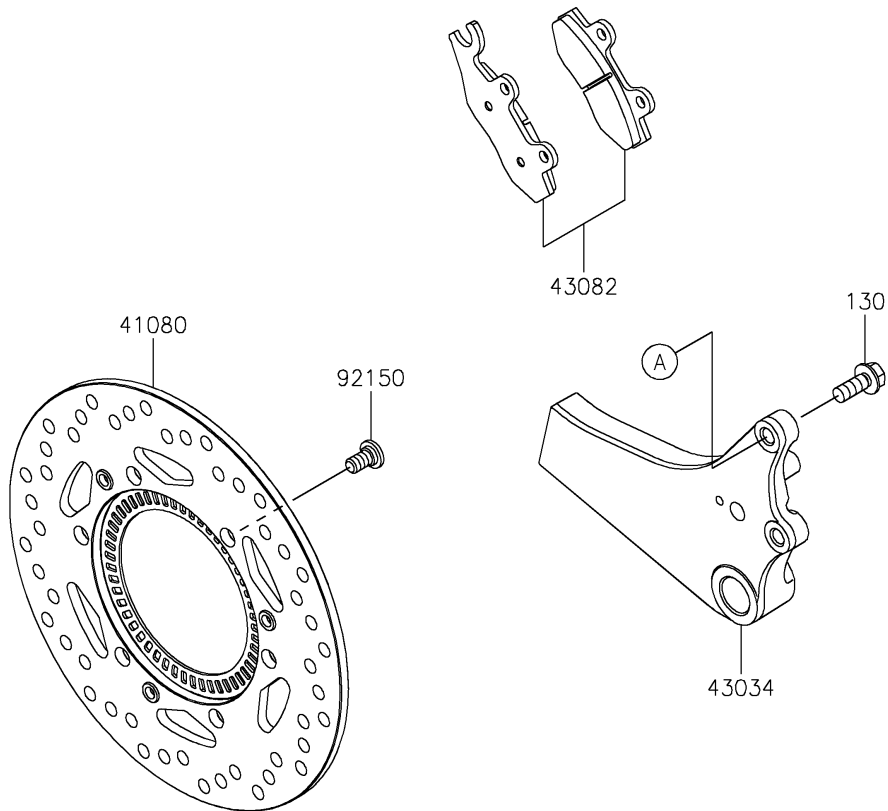

2024 KLR® 650

PARTS DIAGRAM

Rear Brake

F2294

2024 KLR[®] 650

PARTS LIST

Rear Brake

ITEM NAME	PART NUMBER	QUANTITY
BRACKET,CALIPER (Ref # 11056)	11056-0202	1
DISC,RR,ABS,BLACK (Ref # 41080)	41080-0731-11H	1
HOLDER-BRAKE (Ref # 43034)	43034-0164	1
SHAFT-CALIPER (Ref # 43045)	43045-0013	1
SHAFT-CALIPER (Ref # 43045A)	43045-1010	1
PISTON-CALIPER (Ref # 43048)	43048-1068	2
PACKING,PISTON SEAL (Ref # 43049)	43049-1060	2
PACKING,PISTON SEAL (Ref # 43049A)	43049-1061	2
BREATHER-BRAKE (Ref # 43056)	43056-0004	1
CAP-BREATHER (Ref # 43057)	43057-1001	1
CALIPER-SUB-ASSY,RR,BLACK (Ref # 43080)	43080-0232-DJ	1
PAD-ASSY-BRAKE (Ref # 43082)	43082-0080	1
BOOT,CALIPER (Ref # 49006)	49006-1088	1
BOOT,CALIPER (Ref # 49006A)	49006-1242	1
WASHER,WAVE (Ref # 92022)	92022-1373	1
PIN,HANGER (Ref # 92043)	92043-1416	2
SPRING,PAD (Ref # 92144)	92144-1847	1
BOLT,DISC PLATE,8X15 (Ref # 92150)	92150-1811	6
NUT (Ref # 92210)	92210-0615	1
BOLT-FLANGED,8X20 (Ref # 130)	130BA0820	2