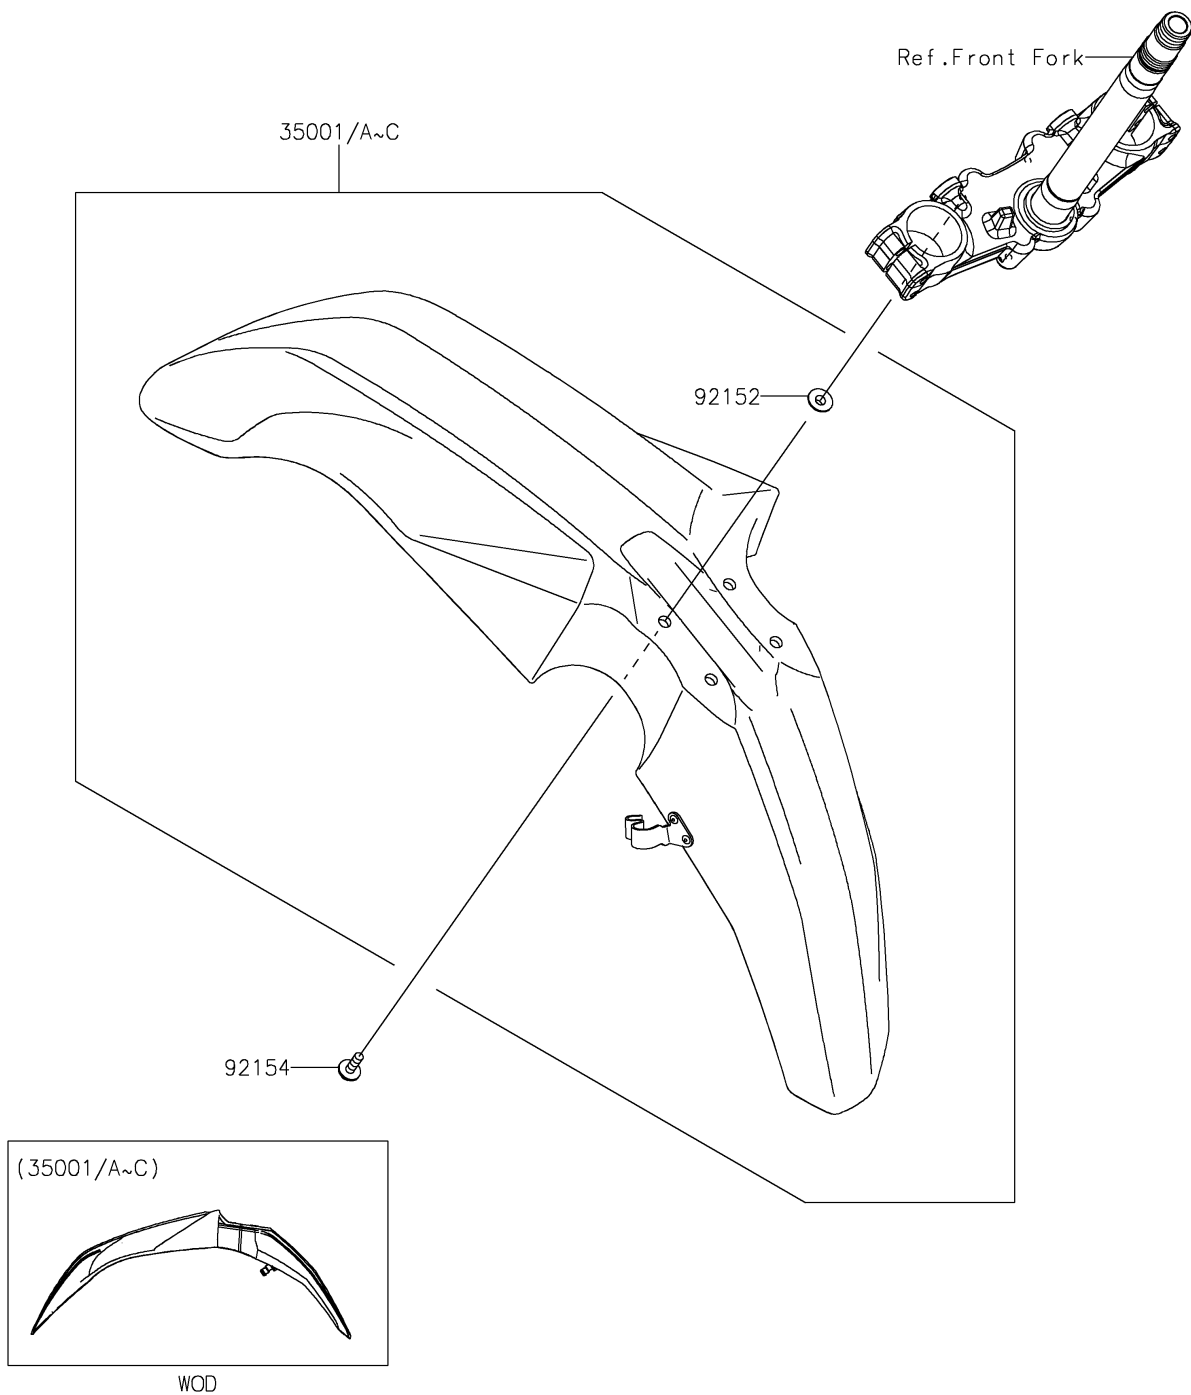

2024 KLR[®] 650

PARTS DIAGRAM

Front Fender(s)

F2171

2024 KLR[®] 650

PARTS LIST

Front Fender(s)

ITEM NAME	PART NUMBER	QUANTITY
FENDER-ASSY-FRONT,B.WHITE (Ref # 35001)	35001-0083-266	1
FENDER-ASSY-FRONT,EBONY (Ref # 35001A)	35001-0083-68L	1
FENDER-ASSY-FRONT,F.RED (Ref # 35001C)	35001-0083-6L	1
COLLAR (Ref # 92152)	92152-0427	4
BOLT,FLANGED,6X20 (Ref # 92154)	92154-0392	4