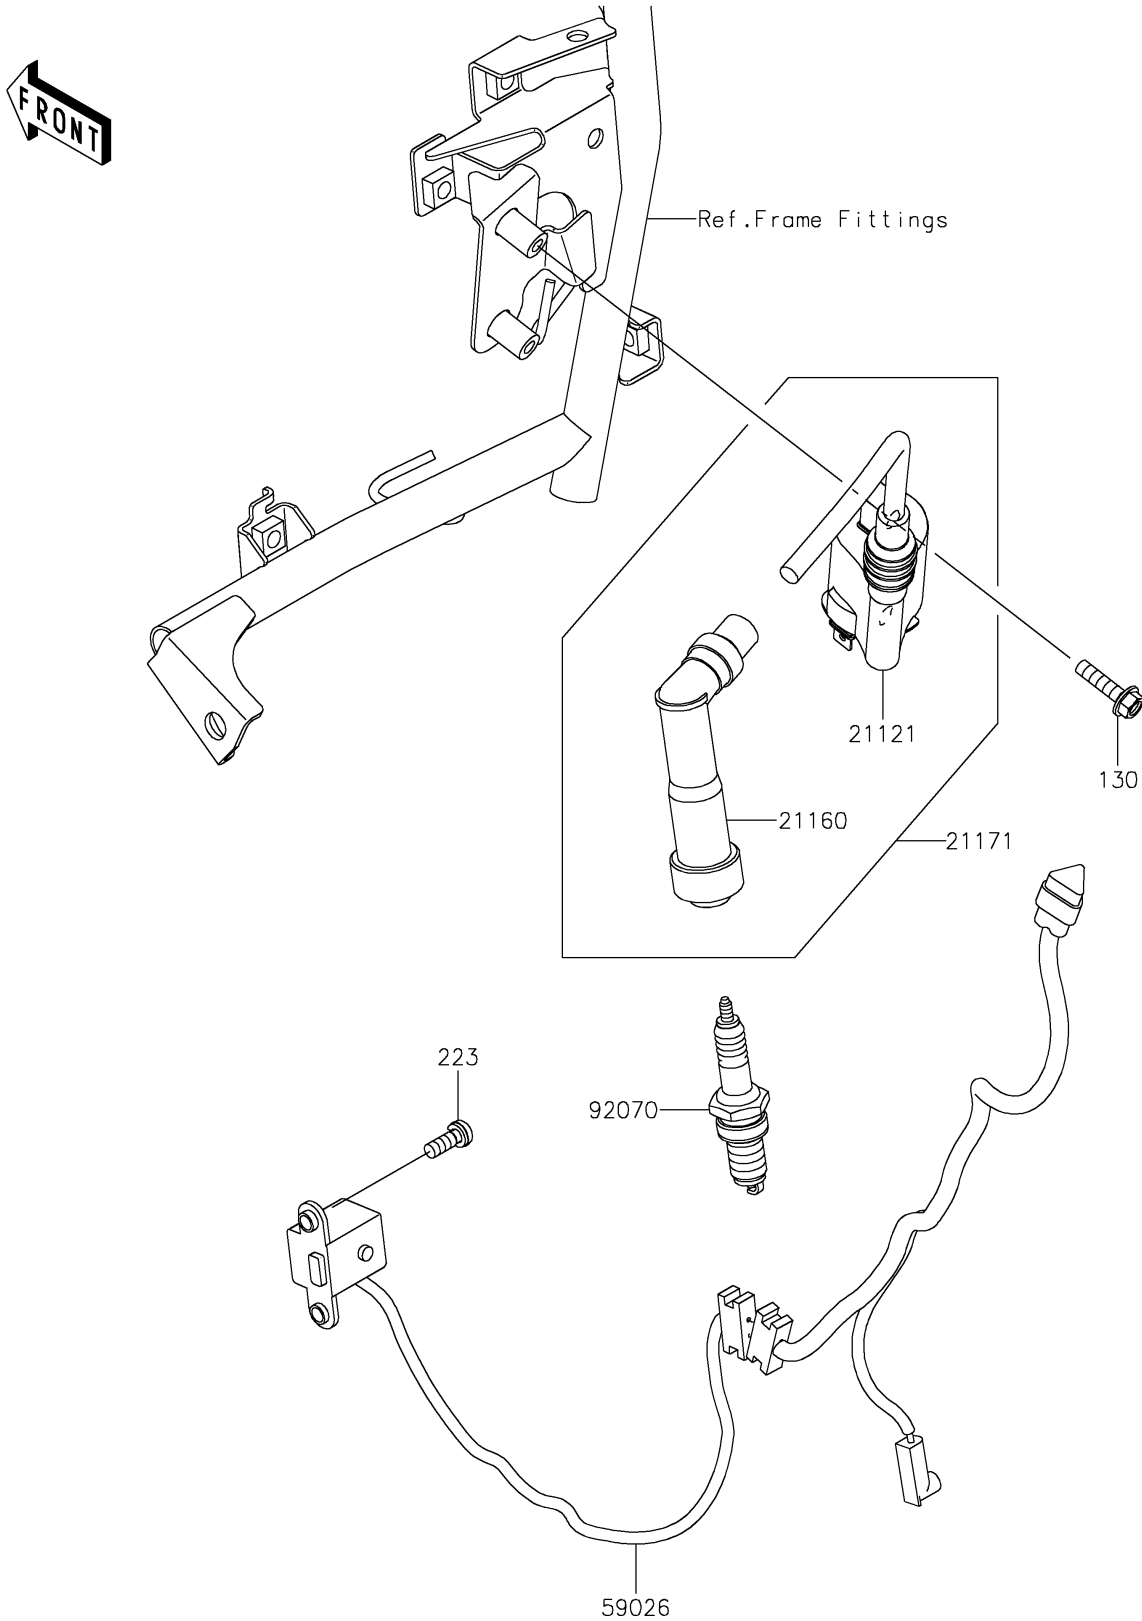

2024 KLR[®] 650

PARTS DIAGRAM

Ignition System

E1830

2024 KLR[®] 650

PARTS LIST

Ignition System

ITEM NAME	PART NUMBER	QUANTITY
COIL-IGNITION (Ref # 21121)	21121-0740	1
CAP-ASSY-PLUG (Ref # 21160)	21160-0019	1
COIL-ASSY-IGNITION (Ref # 21171)	21171-0789	1
COIL-PULSING (Ref # 59026)	59026-0563	1
PLUG-SPARK,DPR8EA-9(NGK) (Ref # 92070)	92070-1065	1
BOLT-FLANGED,5X20 (Ref # 130)	130BA0520	2
SCREW-PAN-WS-CROS,5X14 (Ref # 223)	223AA0514	2