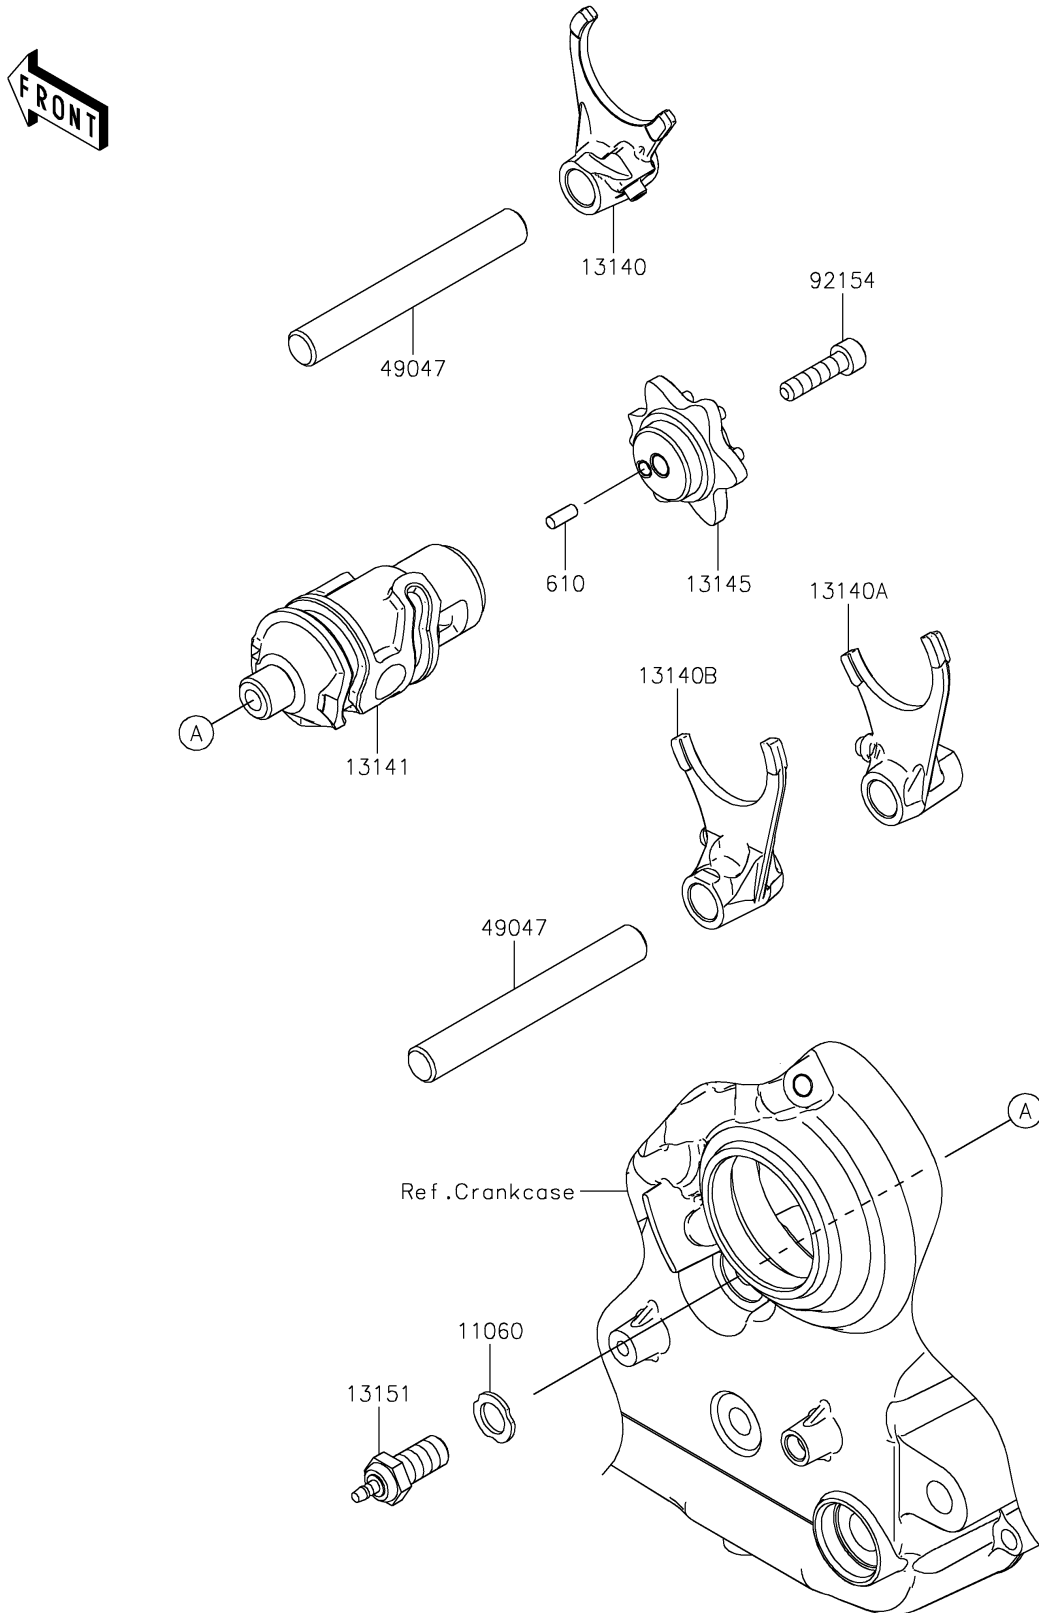

2024 KLR® 650

PARTS DIAGRAM

Gear Change Drum/Shift Fork(s)

E1362