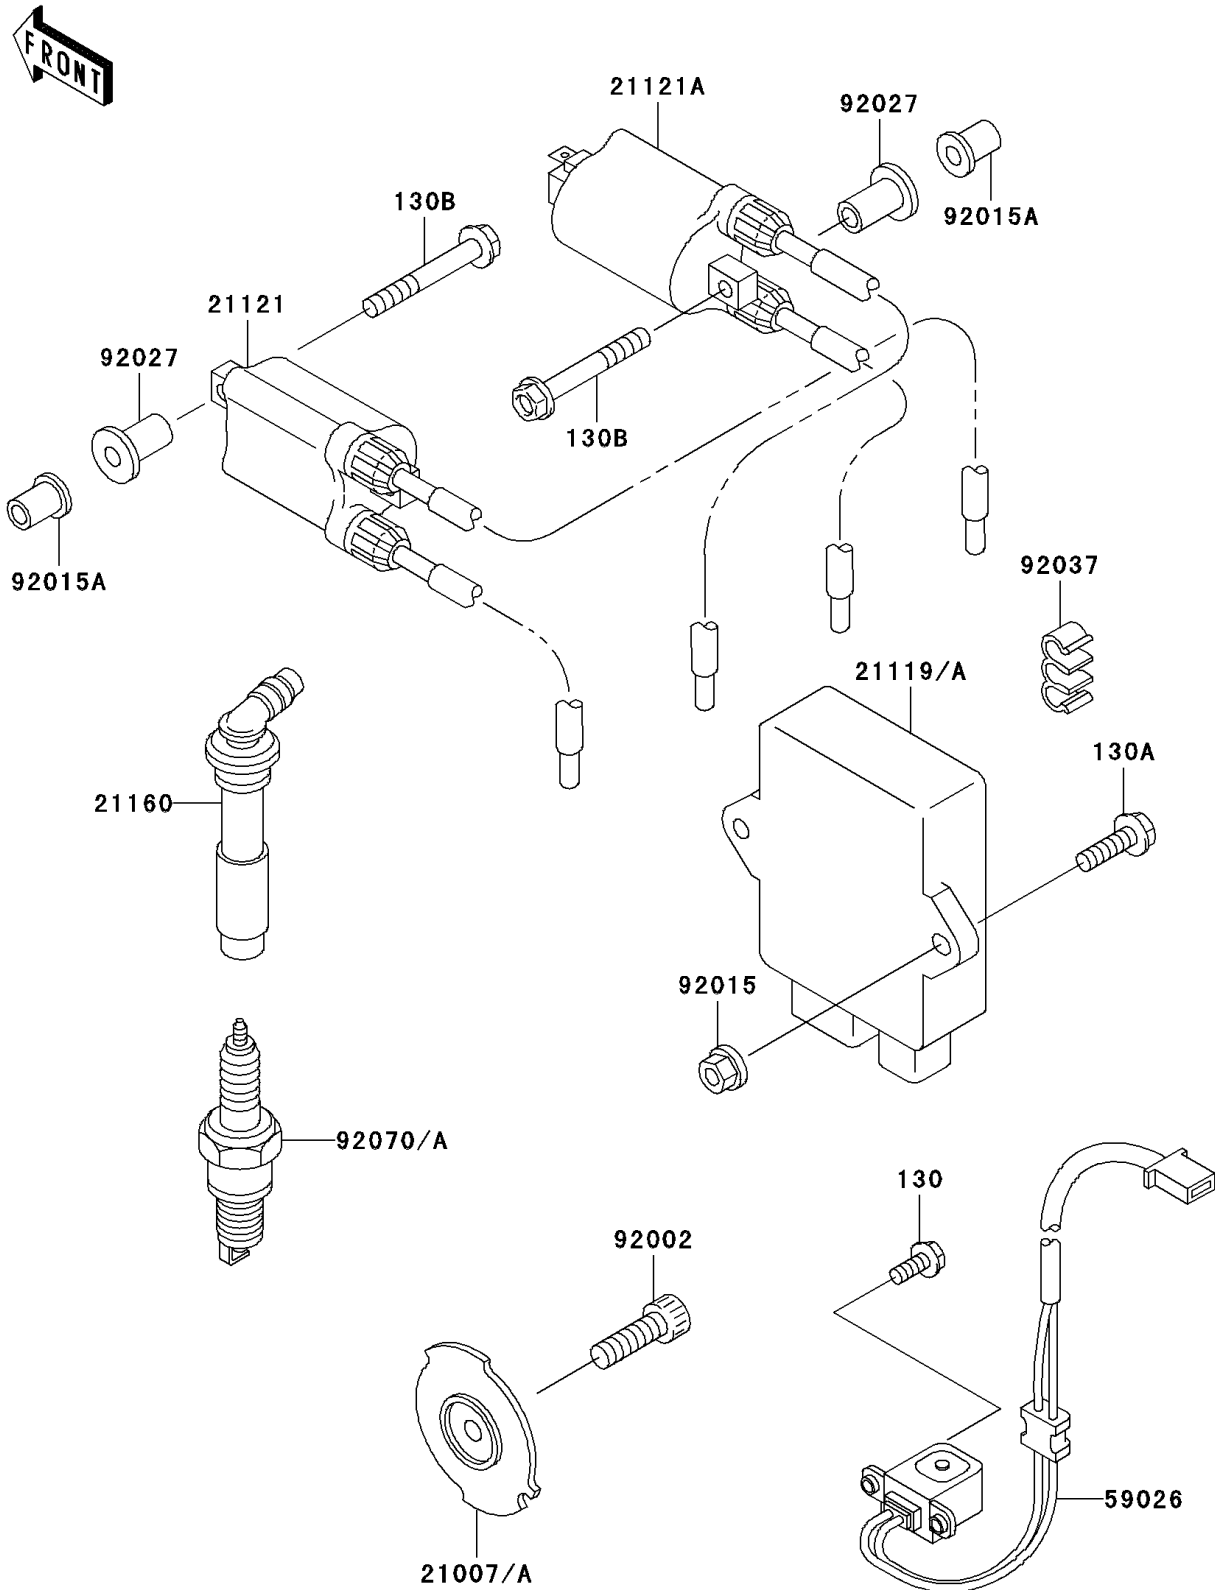

2002 Ninja[®] ZX[™]-6

PARTS DIAGRAM

Ignition System

E1830

2002 Ninja® ZX™-6

PARTS LIST

Ignition System

ITEM NAME	PART NUMBER	QUANTITY
BOLT-FLANGED (Ref # 130)	130G0512	2
BOLT-FLANGED (Ref # 130A)	130J0620	2
BOLT-FLANGED,6X45,BLACK (Ref # 130B)	130J0645	4
COIL-IGNITION,#1 (Ref # 21121)	21121-1227	1
COIL-IGNITION,#2 (Ref # 21121A)	21121-1228	1
CAP-ASSY-PLUG (Ref # 21160)	21160-1081	4
COIL-PULSING (Ref # 59026)	59026-1100	1
BOLT,SOCKET,8X25 (Ref # 92002)	92002-1442	1
NUT,6MM (Ref # 92015)	92015-1094	2
NUT (Ref # 92015A)	92015-1700	4
COLLAR,L=21 (Ref # 92027)	92027-195	4
CLAMP,CABLE (Ref # 92037)	92037-1697	1
PLUG-SPARK,U27ESR-N(ND) (Ref # 92070)		4
PLUG-SPARK,CR9E(NGK) (Ref # 92070A)	92070-1266	4
ROTOR,PULSING (Ref # 21007)	21007-1205	1
ROTOR,PULSING (Ref # 21007A)	21007-1258	1
IGNITER (Ref # 21119)	21119-1364	1
IGNITER (Ref # 21119A)	21119-1387	1