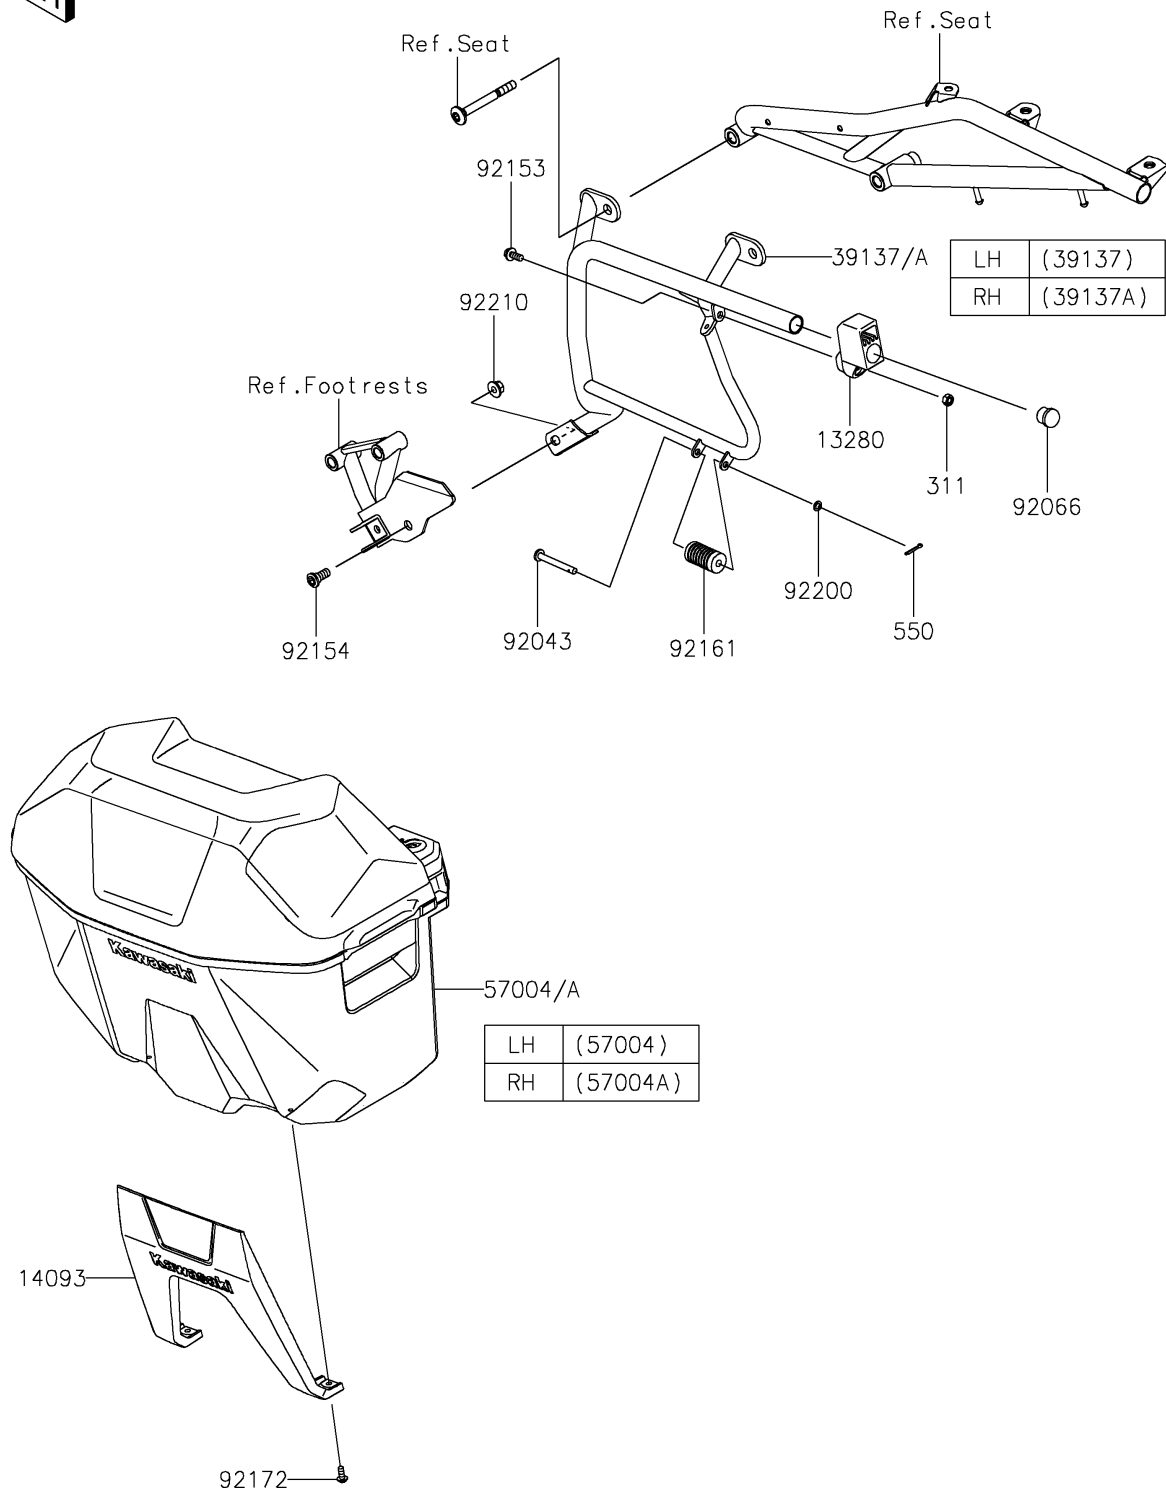

2025 KLR650 Adventure ABS

PARTS DIAGRAM

Saddlebags

F2873

2025 KLR650 Adventure ABS

PARTS LIST

Saddlebags

ITEM NAME	PART NUMBER	QUANTITY
-----------	-------------	----------
