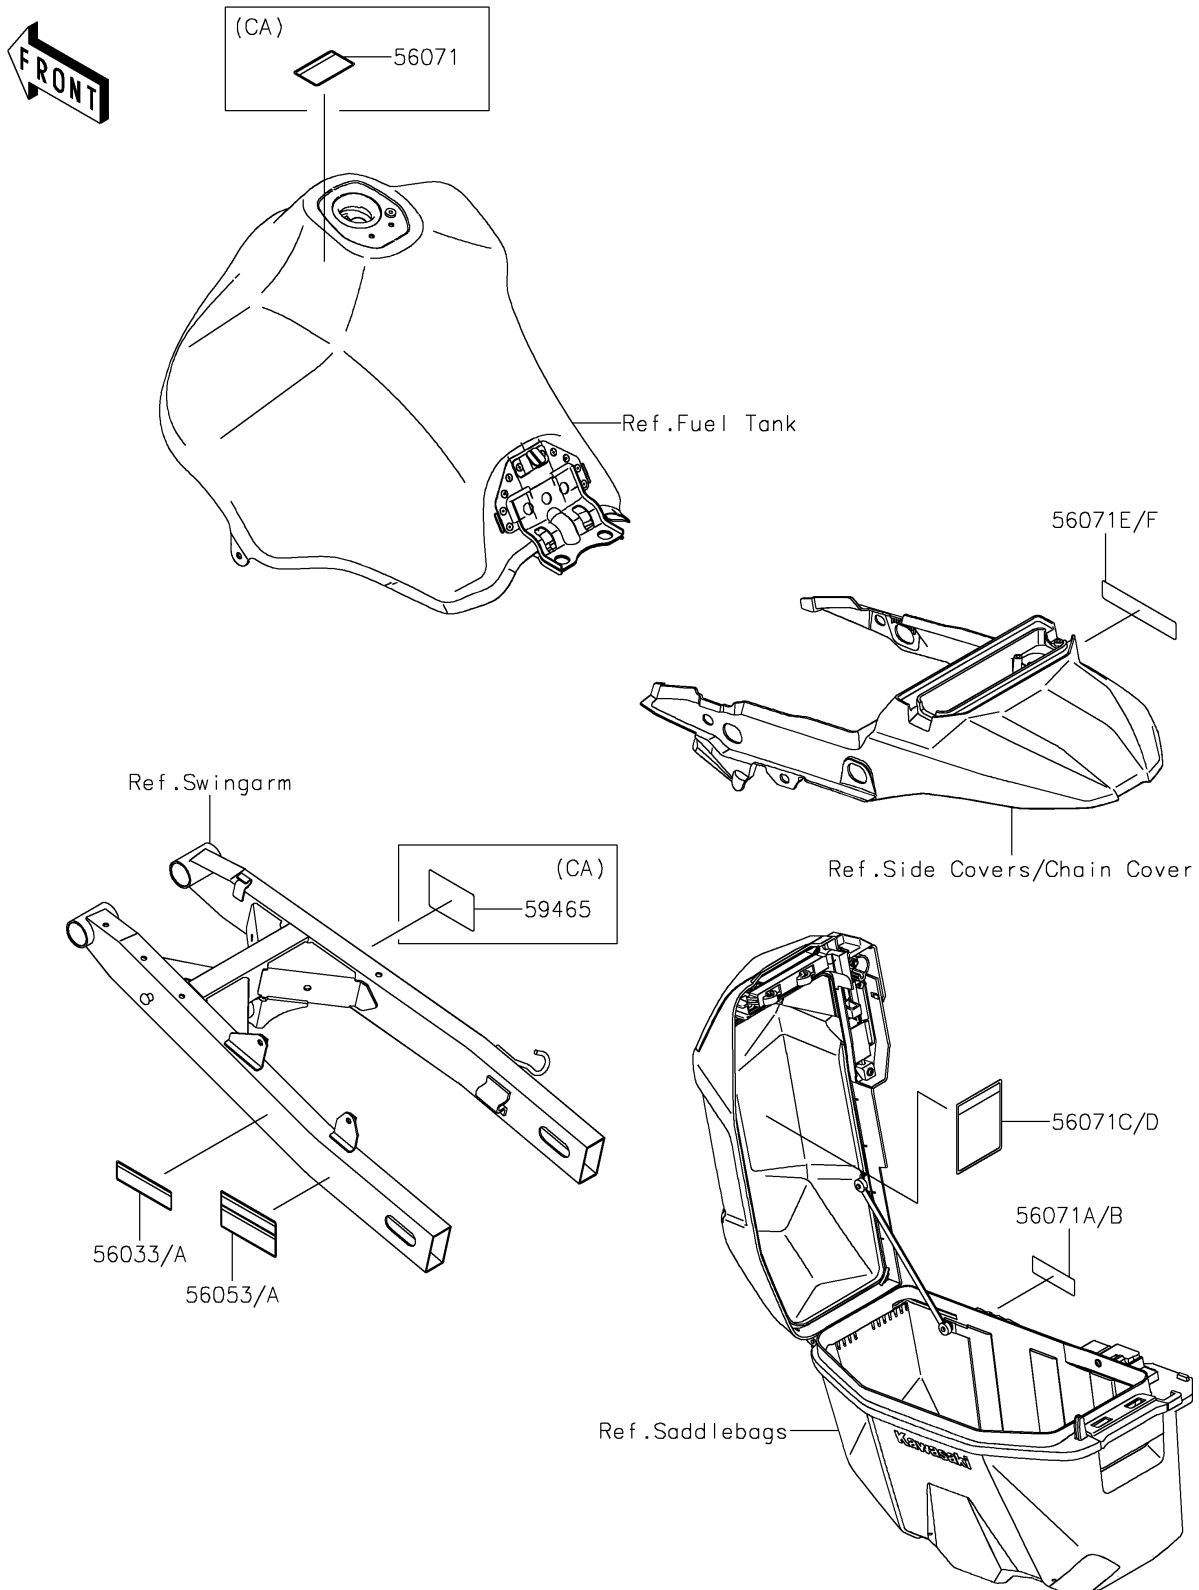

2025 KLR650 Adventure ABS

PARTS DIAGRAM

Labels

F2860

2025 KLR650 Adventure ABS

PARTS LIST

Labels

ITEM NAME	PART NUMBER	QUANTITY
-----------	-------------	----------
