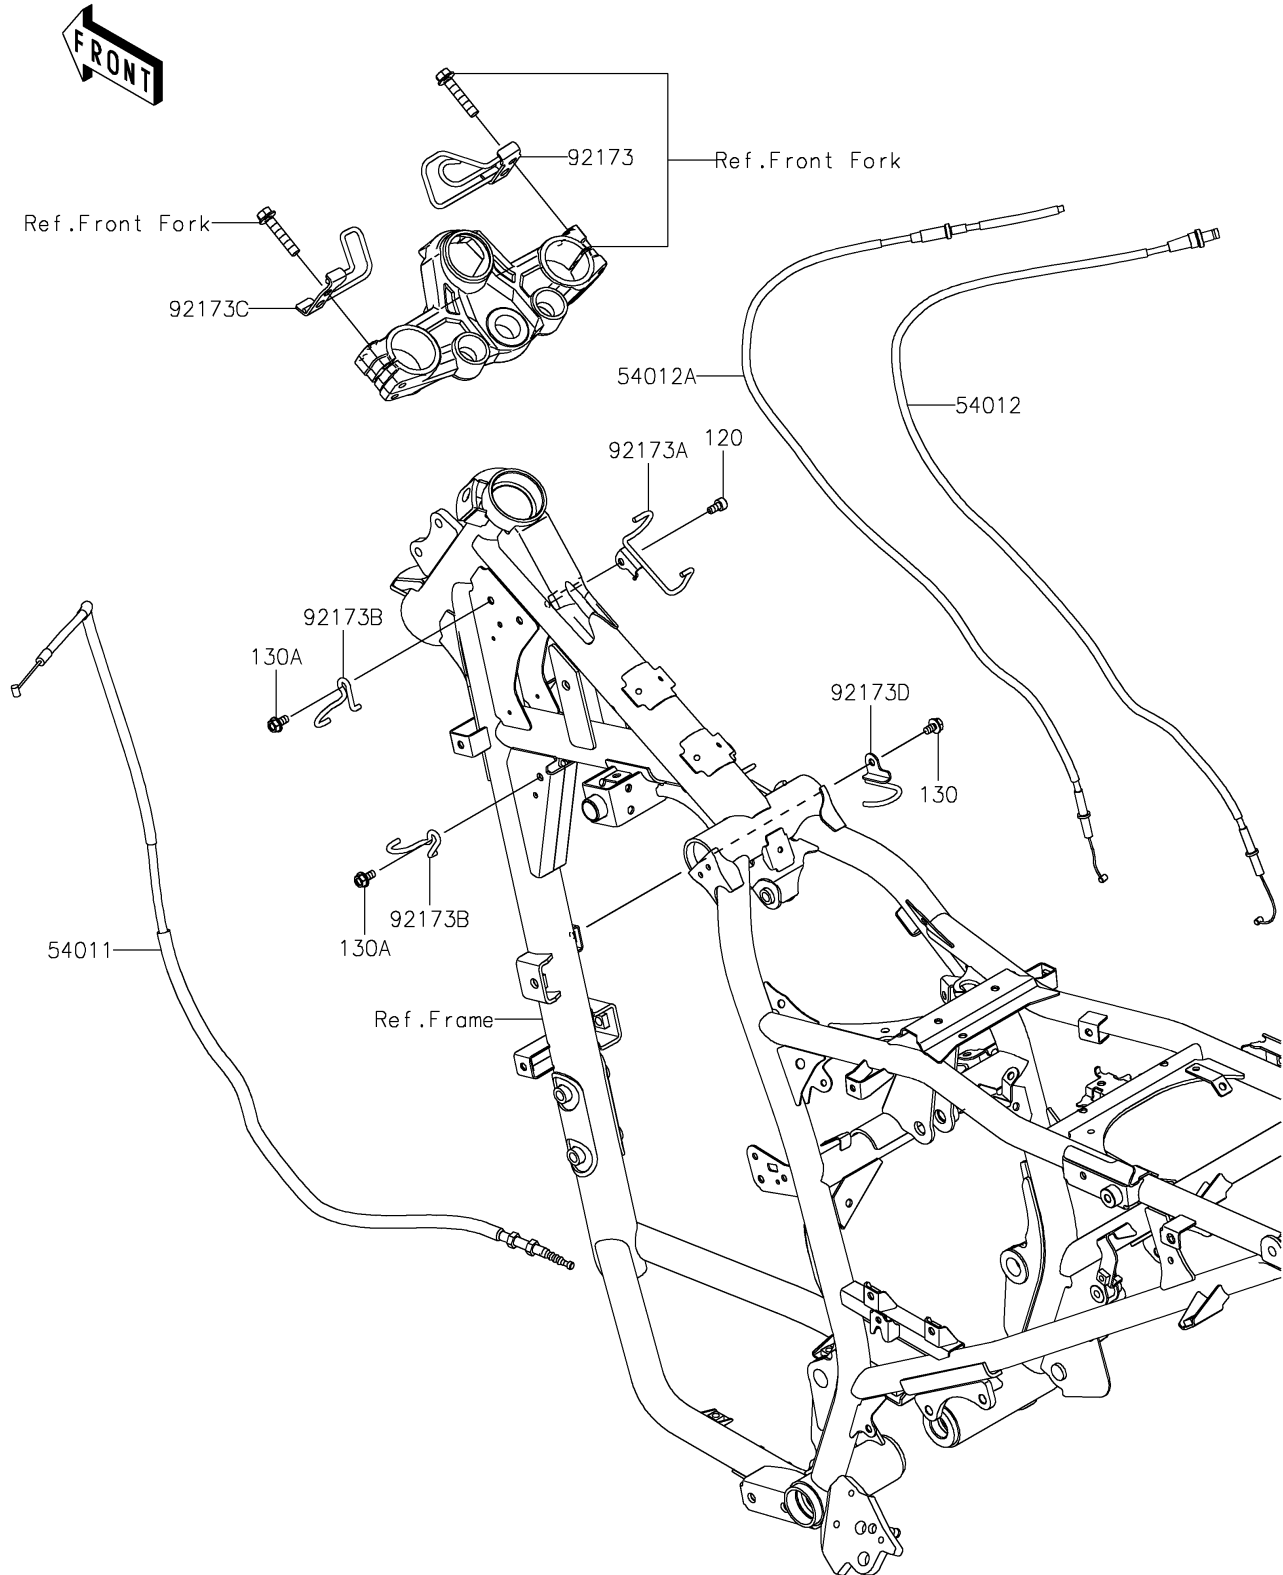

2025 KLR650 Adventure ABS

PARTS DIAGRAM

Cables

F2540

2025 KLR650 Adventure ABS

PARTS LIST

Cables

ITEM NAME	PART NUMBER	QUANTITY
-----------	-------------	----------
