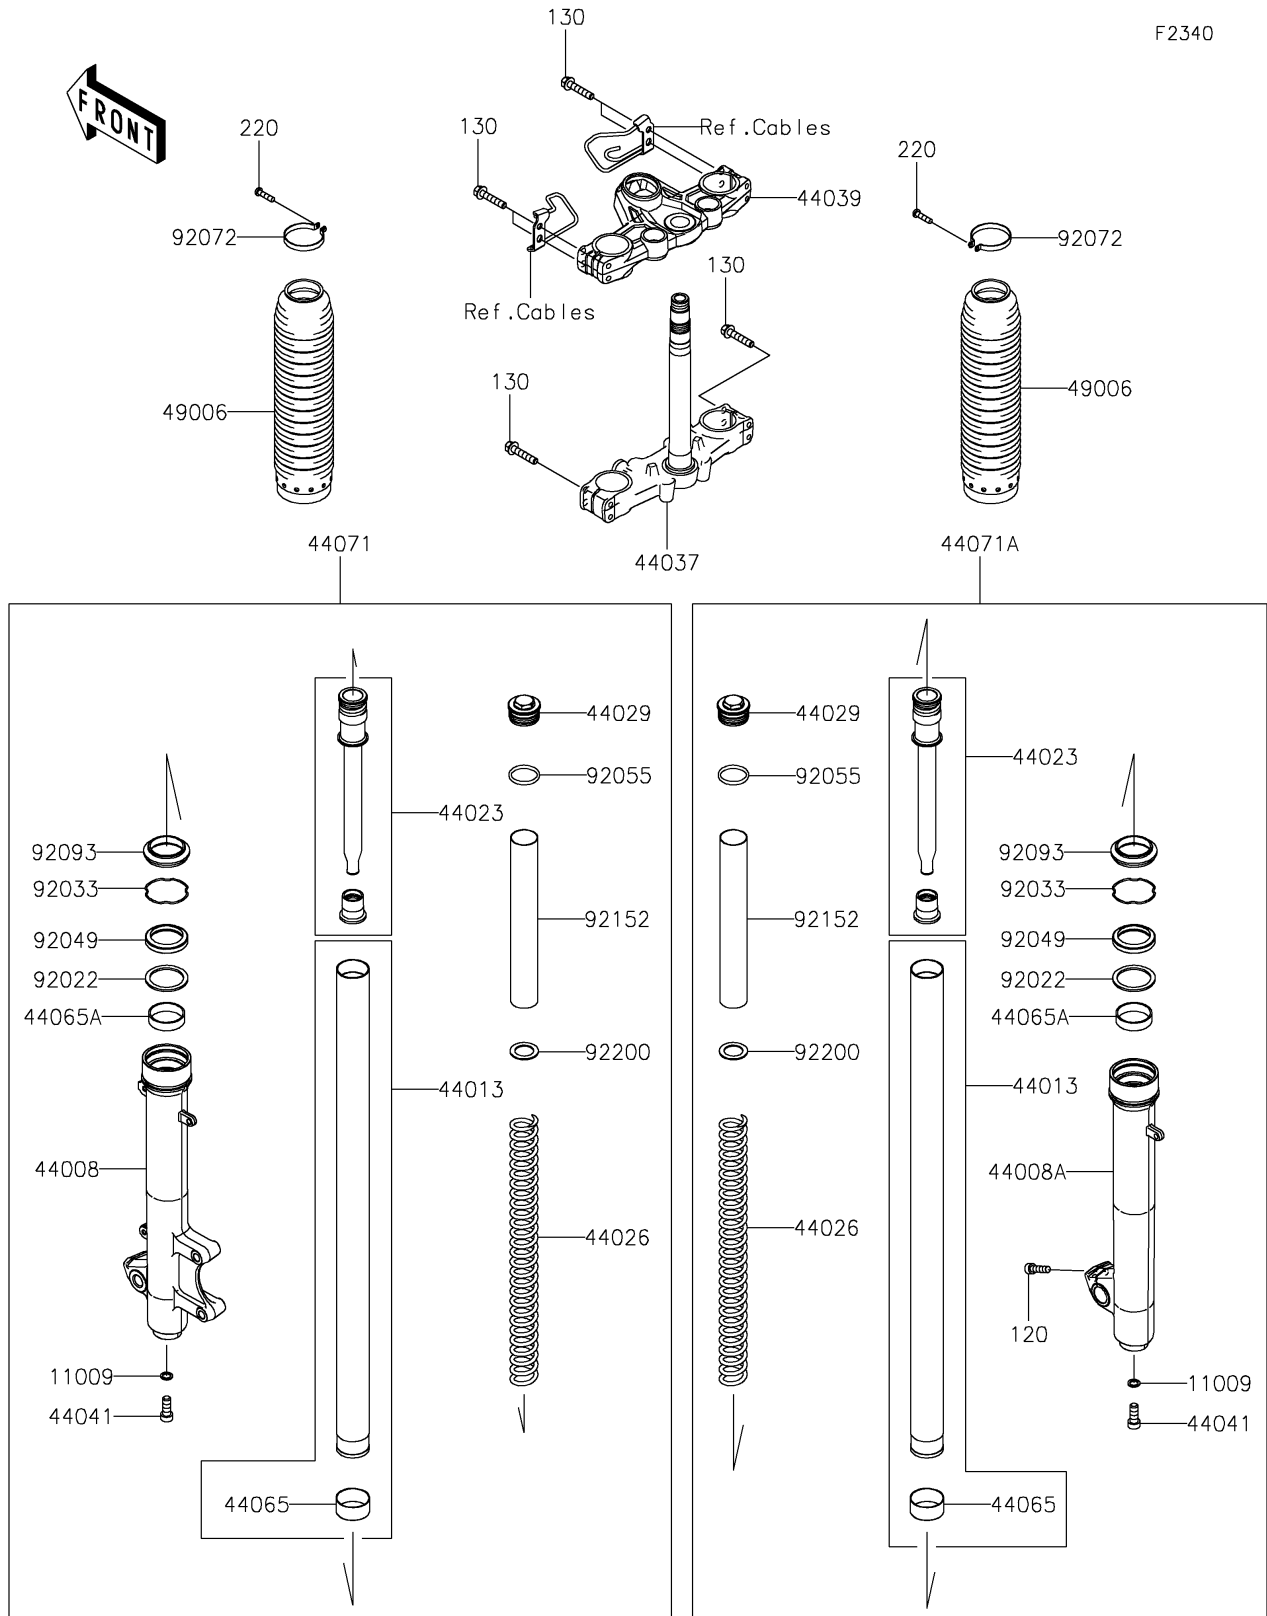

2024 KLR® 650 ADVENTURE ABS

PARTS DIAGRAM

Front Fork

2024 KLR® 650 ADVENTURE ABS

PARTS LIST

Front Fork

ITEM NAME	PART NUMBER	QUANTITY
GASKET,10.5X15X1.5 (Ref # 11009)	11009-1325	2
PIPE-FORK OUTER (Ref # 44008)	44008-0097	1
PIPE-FORK OUTER (Ref # 44008A)	44008-0098	1
PIPE-FORK INNER (Ref # 44013)	44013-0107	2
CYLINDER-SET-FORK (Ref # 44023)	44023-0177	2
SPRING-FRONT FORK (Ref # 44026)	44026-0268	2
SEAT-FORK SPRING (Ref # 44029)	44029-0005	2
HOLDER-FORK UNDER (Ref # 44037)	44037-0206	1
HOLDER-FORK UPPER (Ref # 44039)	44039-0202	1
BOLT,SOCKET,FORK CYLINDER (Ref # 44041)	44041-040	2
BUSHING-FRONT FORK,INNER TUBE (Ref # 44065)	44065-0014	2
BUSHING-FRONT FORK,OUTER TUBE (Ref # 44065A)	44065-1115	2
DAMPER-ASSY,FORK,LH (Ref # 44071)	44071-1487	1
DAMPER-ASSY,FORK,RH (Ref # 44071A)	44071-1488	1
BOOT (Ref # 49006)	49006-0645	2
WASHER,FORK OUTER TUBE (Ref # 92022)	92022-1298	2
RING-SNAP (Ref # 92033)	92033-1036	2
SEAL-OIL,FORK OUTER TUBE (Ref # 92049)	92049-1356	2
RING-O (Ref # 92055)	92055-1321	2
BAND,BOOT (Ref # 92072)	92072-1077	2
SEAL,DUST (Ref # 92093)	92093-0036	2
COLLAR,FORK (Ref # 92152)	92152-0410	2
WASHER (Ref # 92200)	92200-1467	2
BOLT-SOCKET,8X30 (Ref # 120)	120CA0830	2
BOLT-FLANGED,8X40 (Ref # 130)	130BA0840	8
SCREW-PAN-CROS,4X16 (Ref # 220)	220AB0416	2