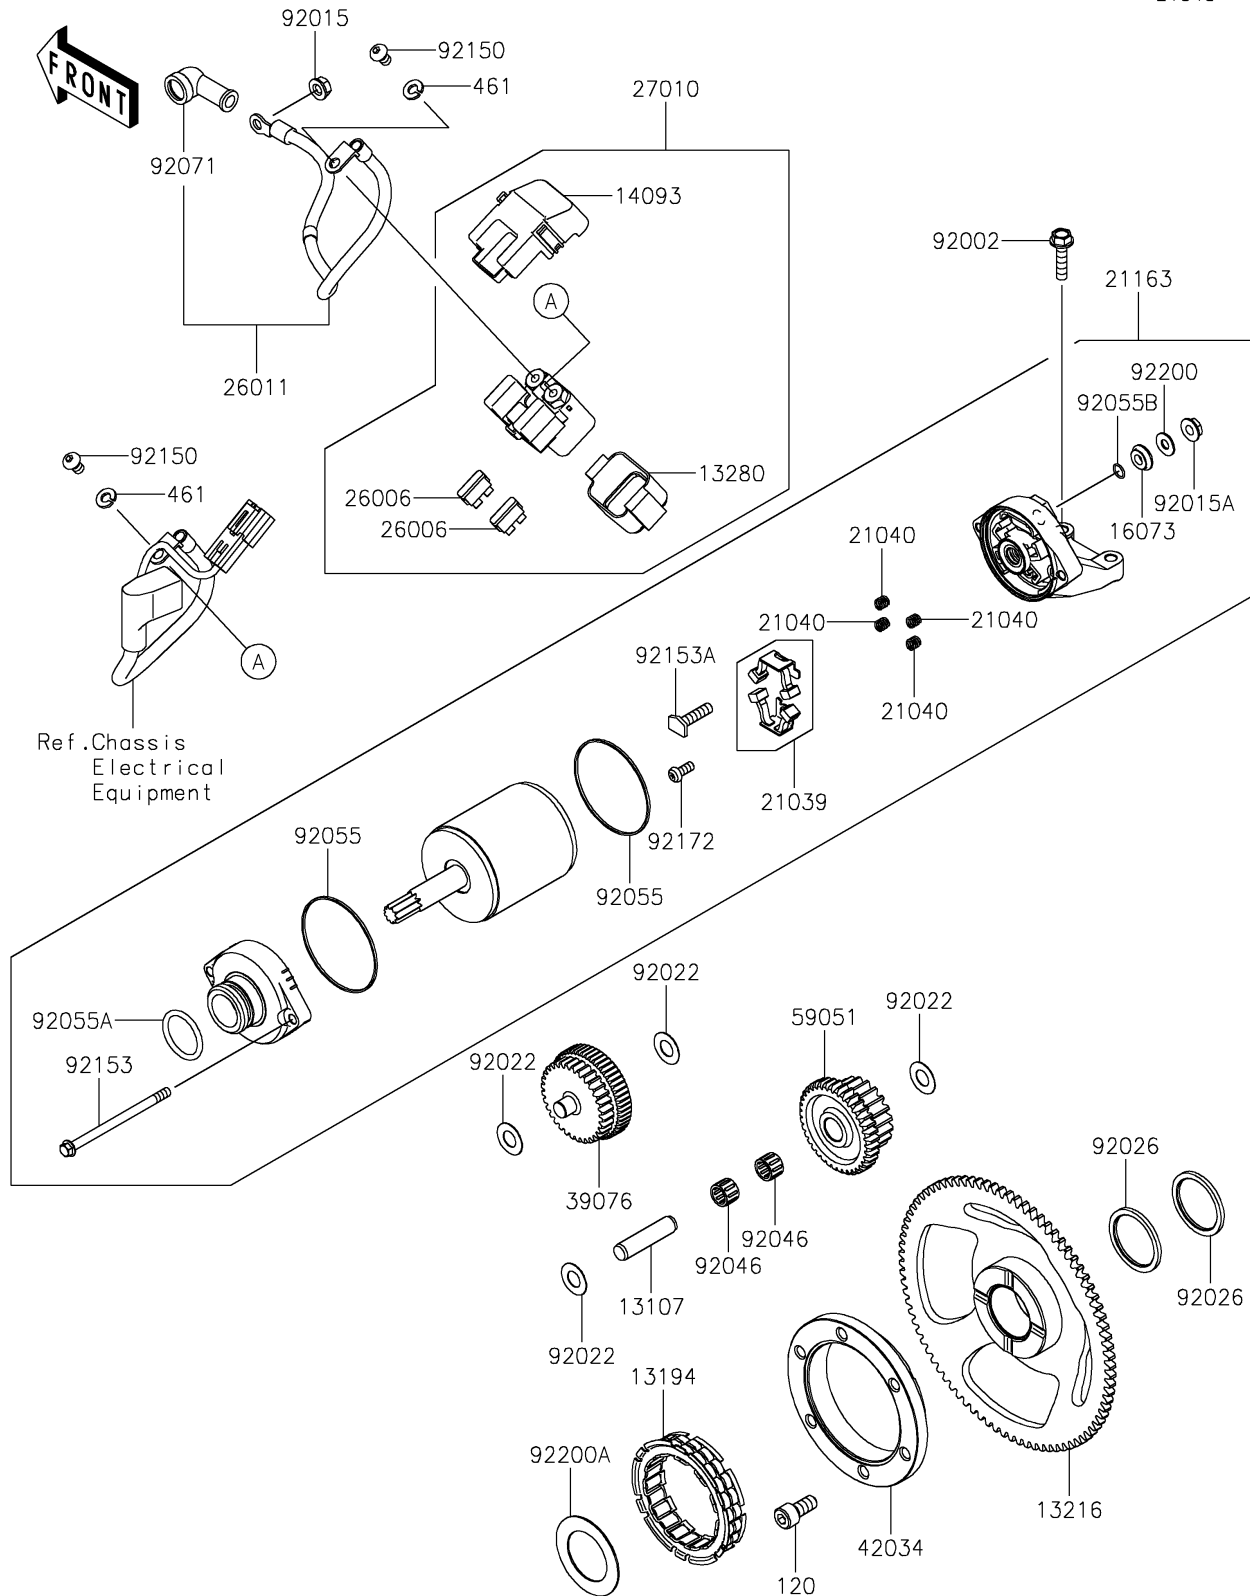

2025 KLR650 Adventure ABS

PARTS DIAGRAM

Starter Motor

E1840

2025 KLR650 Adventure ABS

PARTS LIST

Starter Motor

ITEM NAME	PART NUMBER	QUANTITY
-----------	-------------	----------
