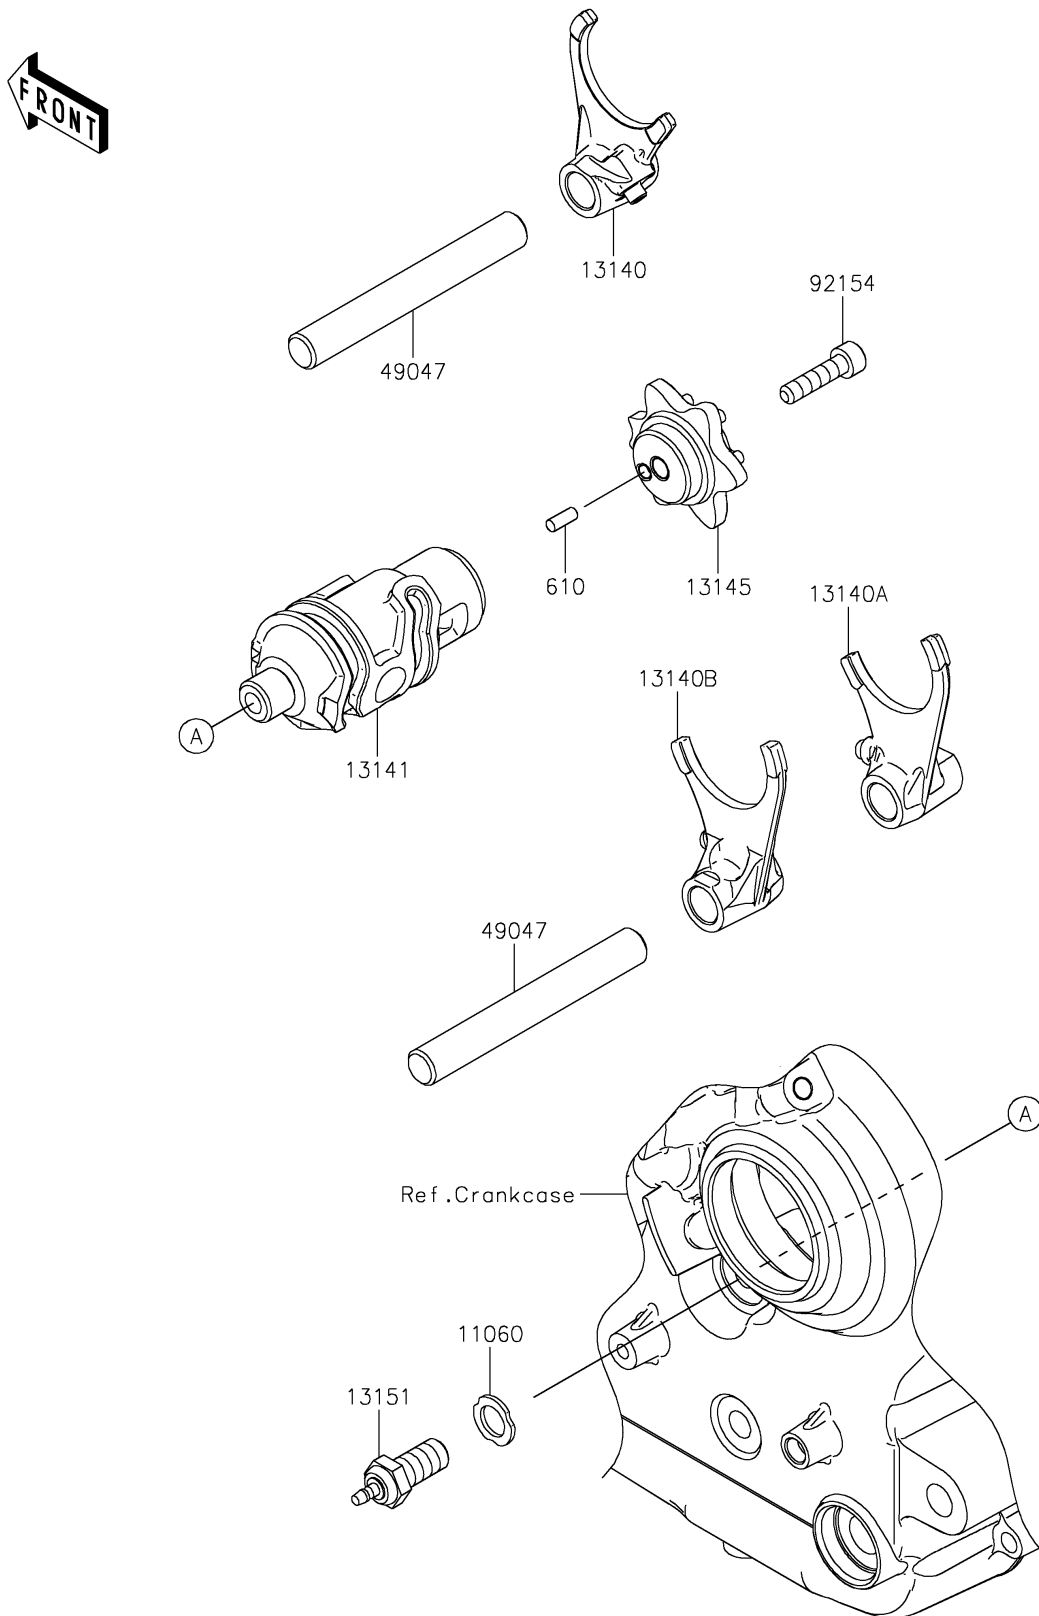

# 2025 KLR650 Adventure ABS

## PARTS DIAGRAM

### Gear Change Drum/Shift Fork(s)

E1362

## PARTS LIST

Gear Change Drum/Shift Fork(s)

ITEM NAME	PART NUMBER	QUANTITY
-----------	-------------	----------

---