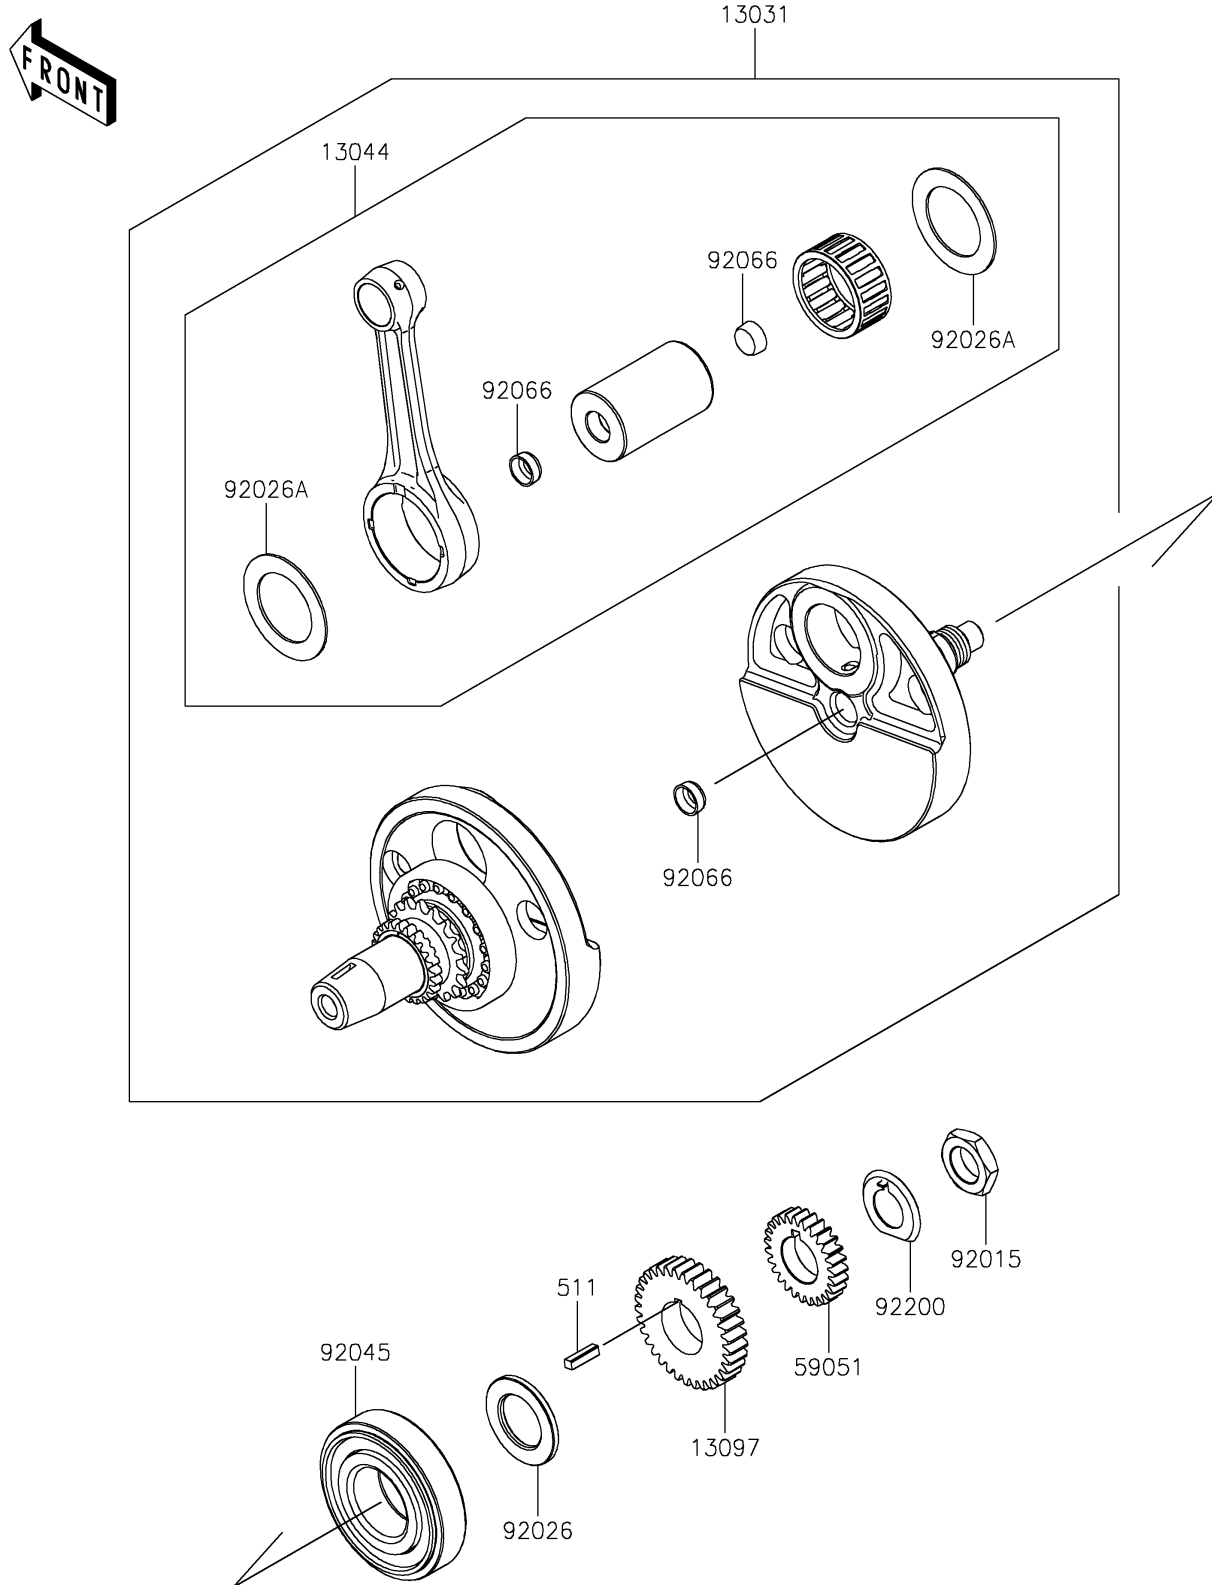

2025 KLR650 Adventure ABS

PARTS DIAGRAM

Crankshaft

E1321

2025 KLR650 Adventure ABS

PARTS LIST

Crankshaft

ITEM NAME	PART NUMBER	QUANTITY
-----------	-------------	----------
