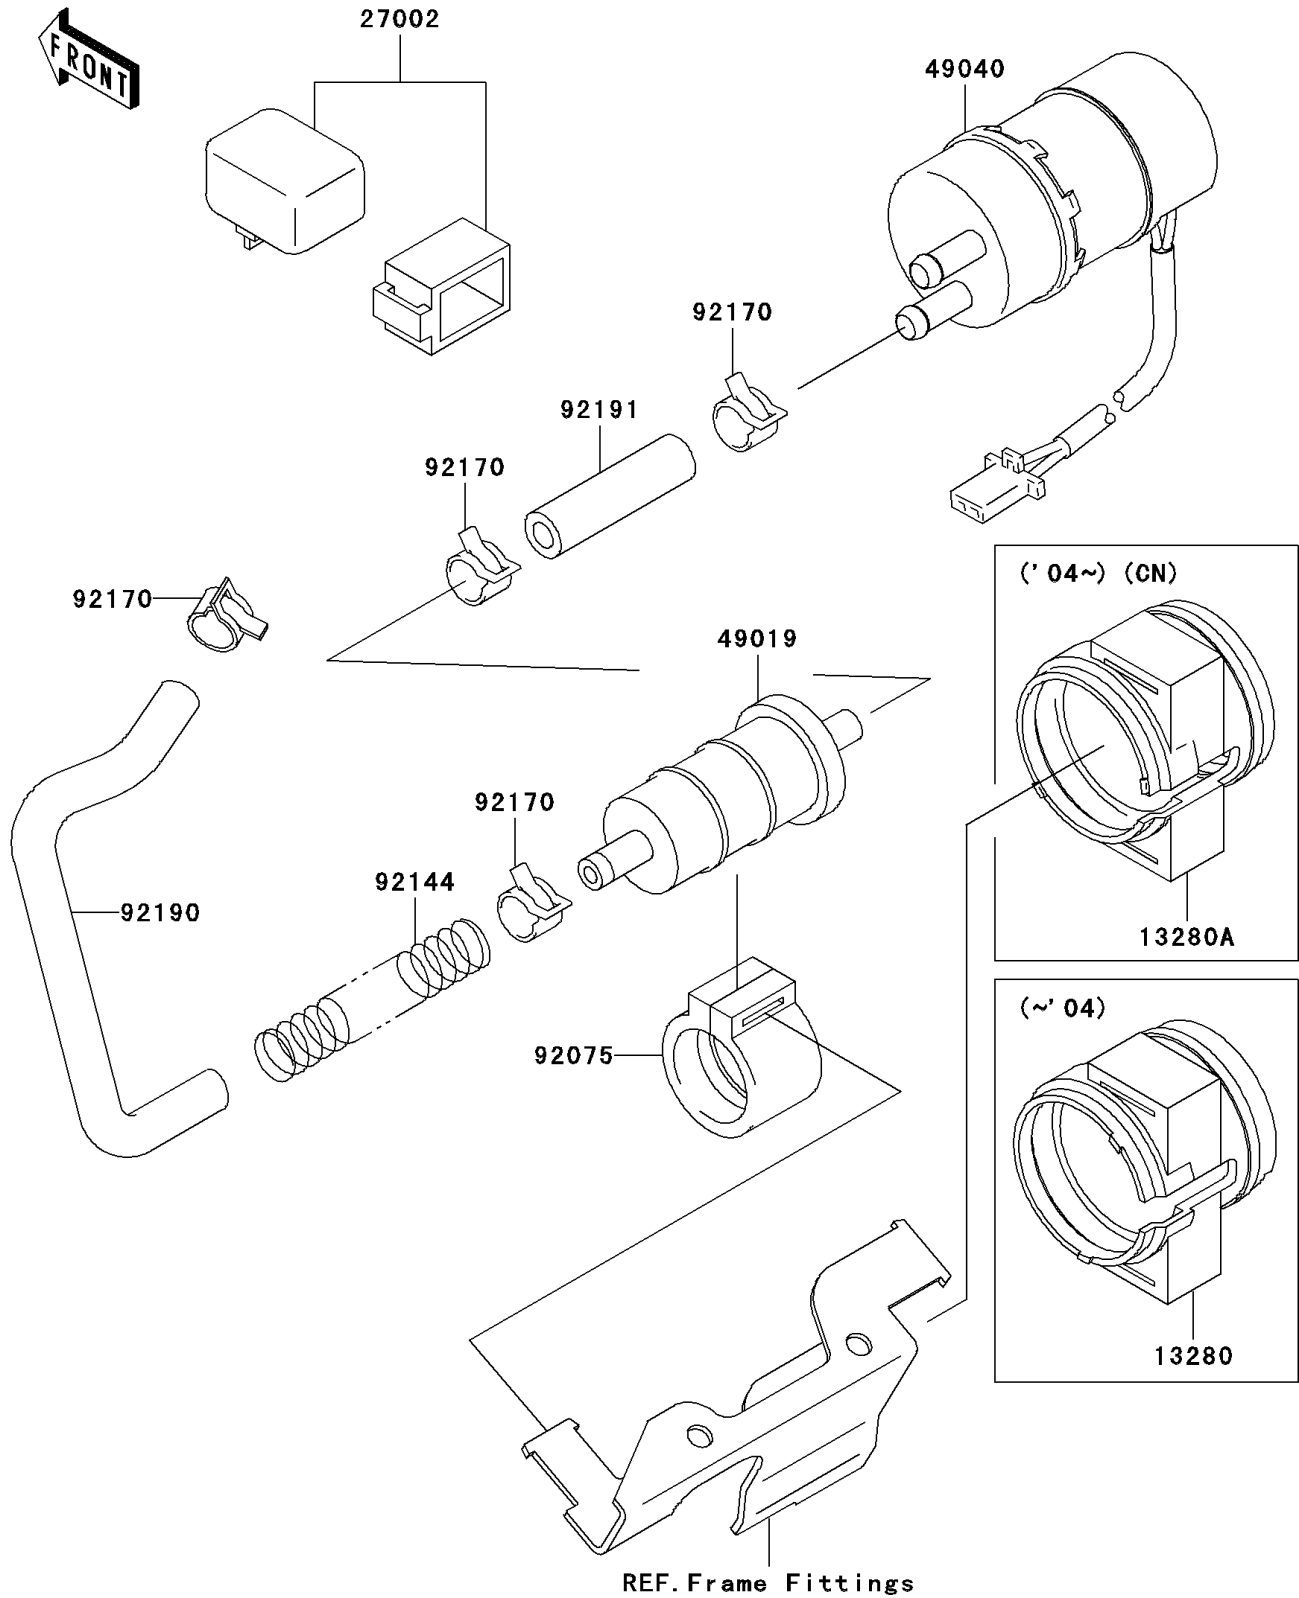

## PARTS DIAGRAM

### Fuel Pump

E1520

## PARTS LIST

### Fuel Pump

**Kawasaki**

Let the Good Times Roll®

**ITEM NAME**

**PART NUMBER**

**QUANTITY**

---