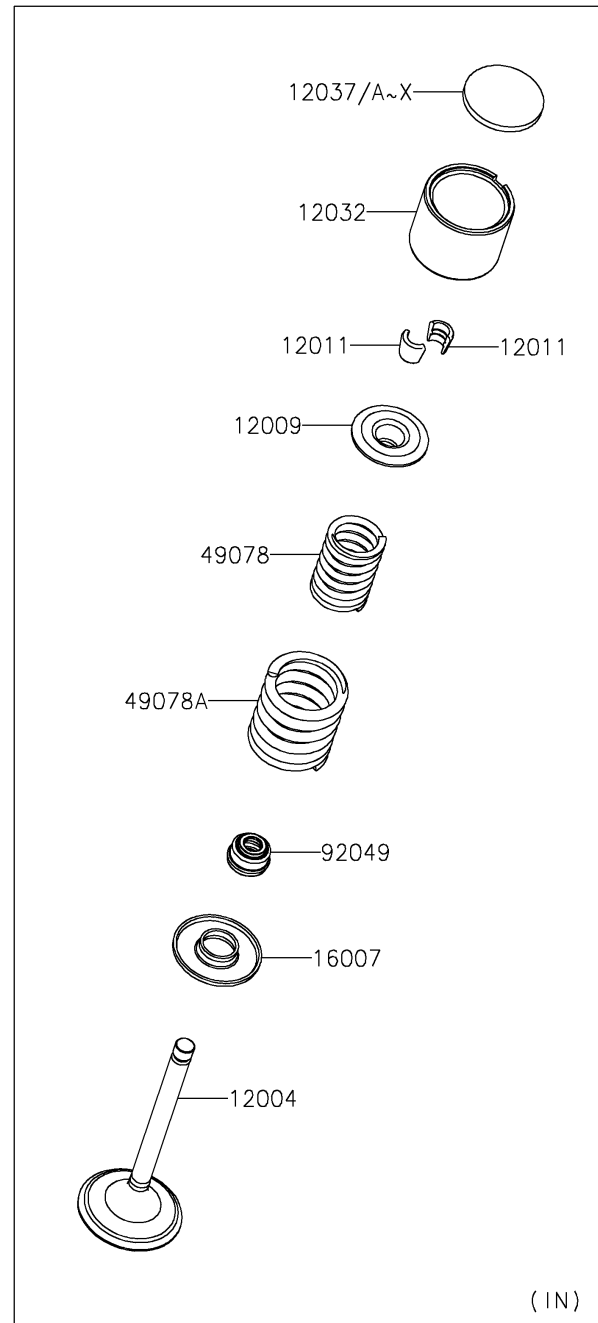

2025 KLR650 Adventure ABS

PARTS DIAGRAM

Valve(s)

E1210

2025 KLR650 Adventure ABS

PARTS LIST

Valve(s)

ITEM NAME	PART NUMBER	QUANTITY
-----------	-------------	----------
