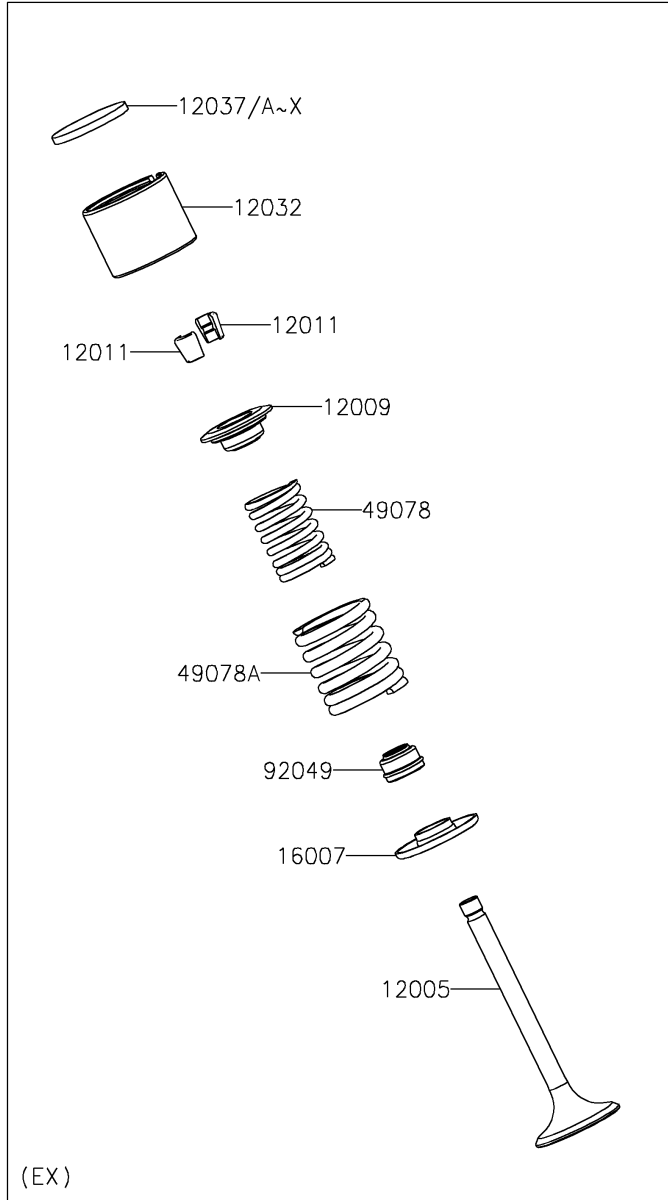

2025 KLR650 Adventure ABS

PARTS DIAGRAM

Valve(s)

E1210

2025 KLR650 Adventure ABS

PARTS LIST

Valve(s)

ITEM NAME	PART NUMBER	QUANTITY
-----------	-------------	----------
