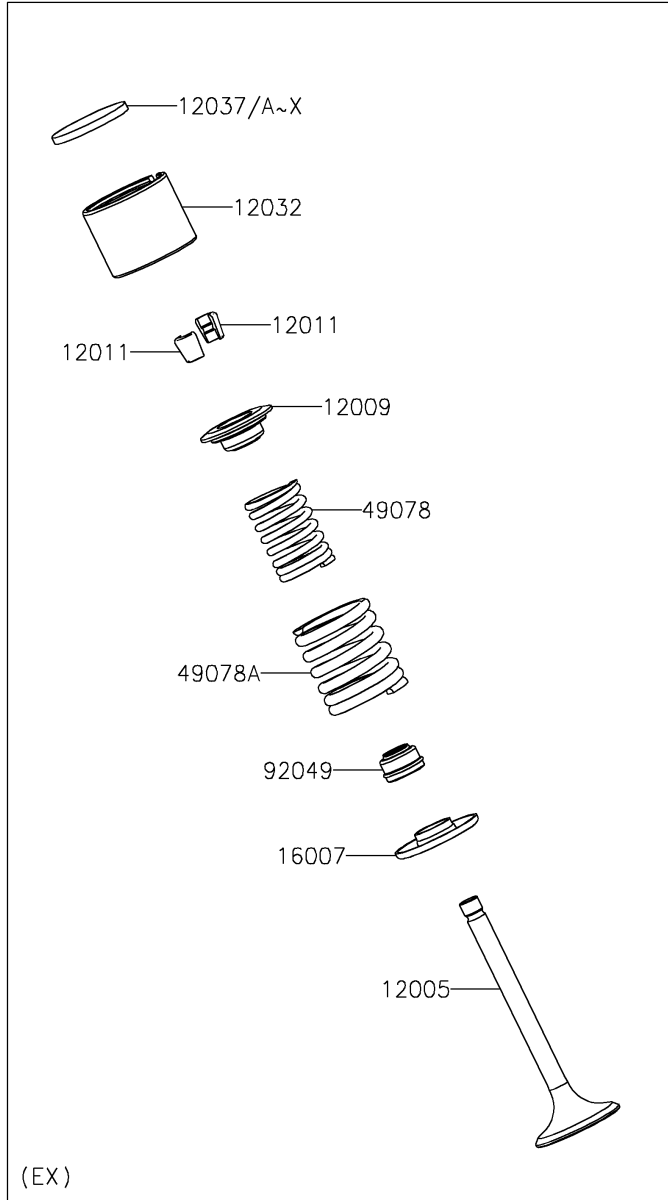

# 2025 KLR650 Adventure ABS

## PARTS DIAGRAM

### Valve(s)

E1210

## PARTS LIST

Valve(s)

**ITEM NAME**

**PART NUMBER**

**QUANTITY**

---