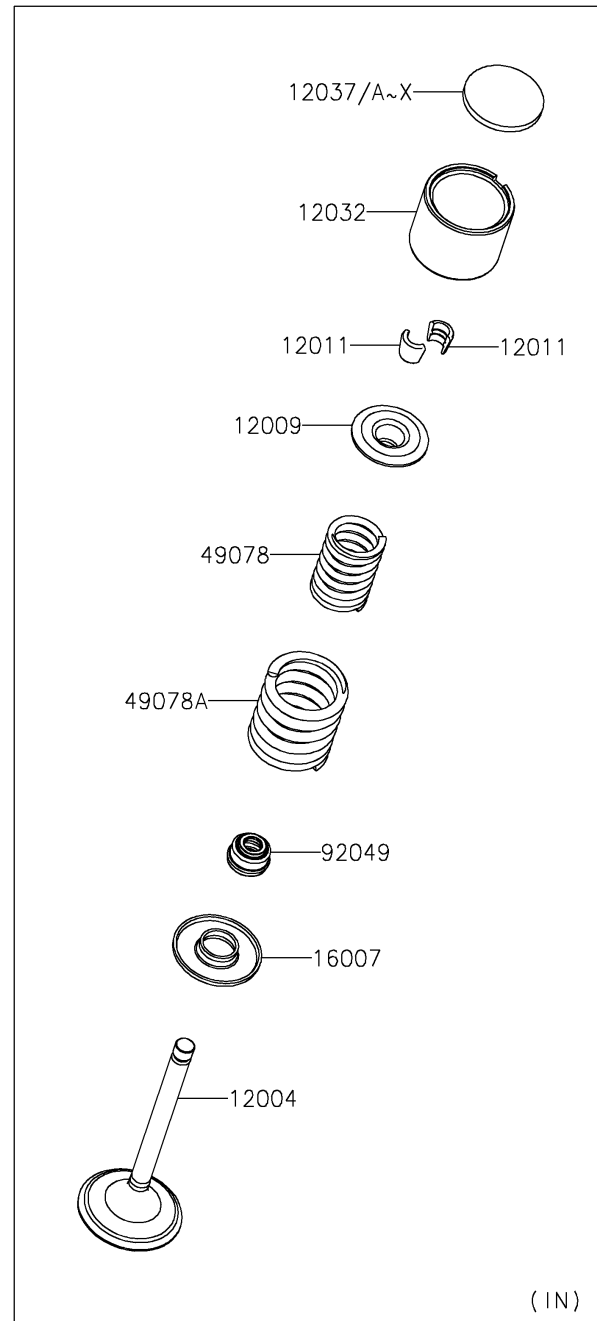

# 2025 KLR650 Adventure ABS

## PARTS DIAGRAM

### Valve(s)

E1210

## PARTS LIST

Valve(s)

**ITEM NAME**

**PART NUMBER**

**QUANTITY**

---