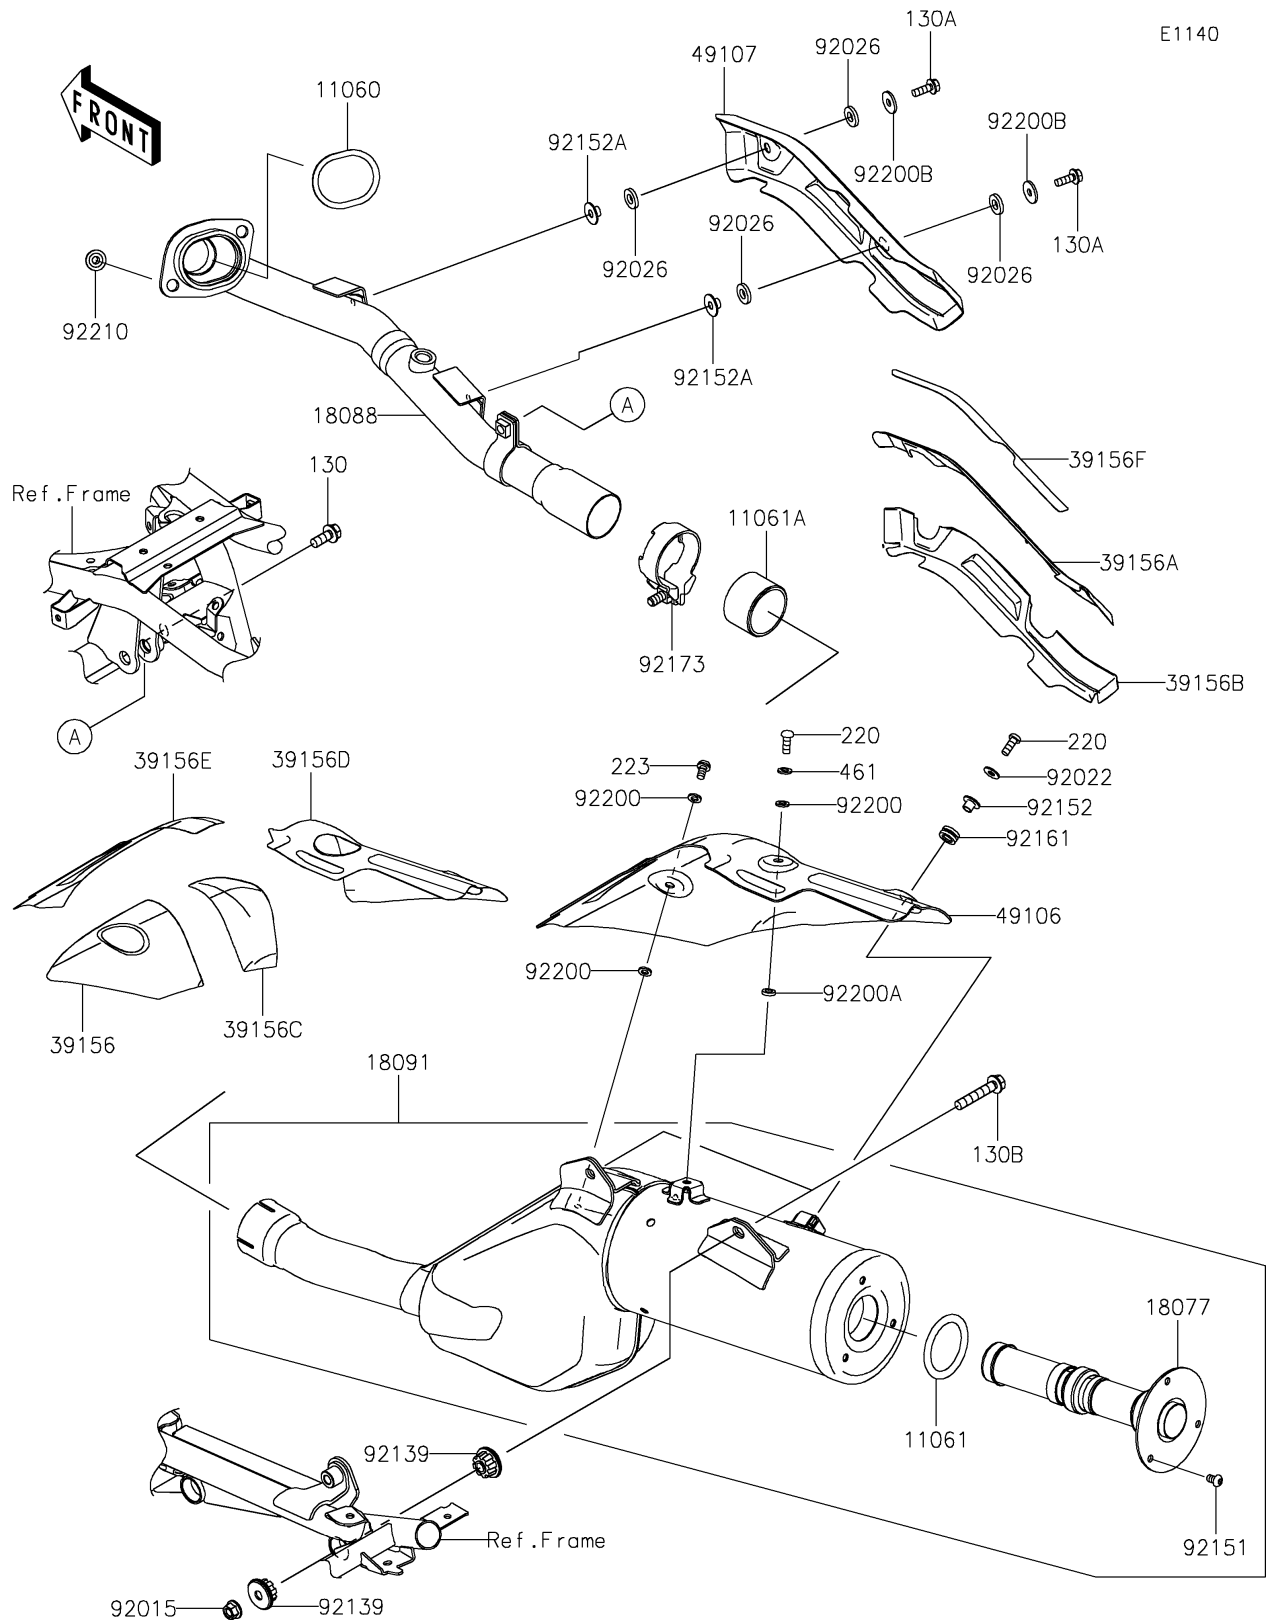

2025 KLR650 Adventure ABS

PARTS DIAGRAM

Muffler(s)

2025 KLR650 Adventure ABS

PARTS LIST

Muffler(s)

ITEM NAME	PART NUMBER	QUANTITY
-----------	-------------	----------
