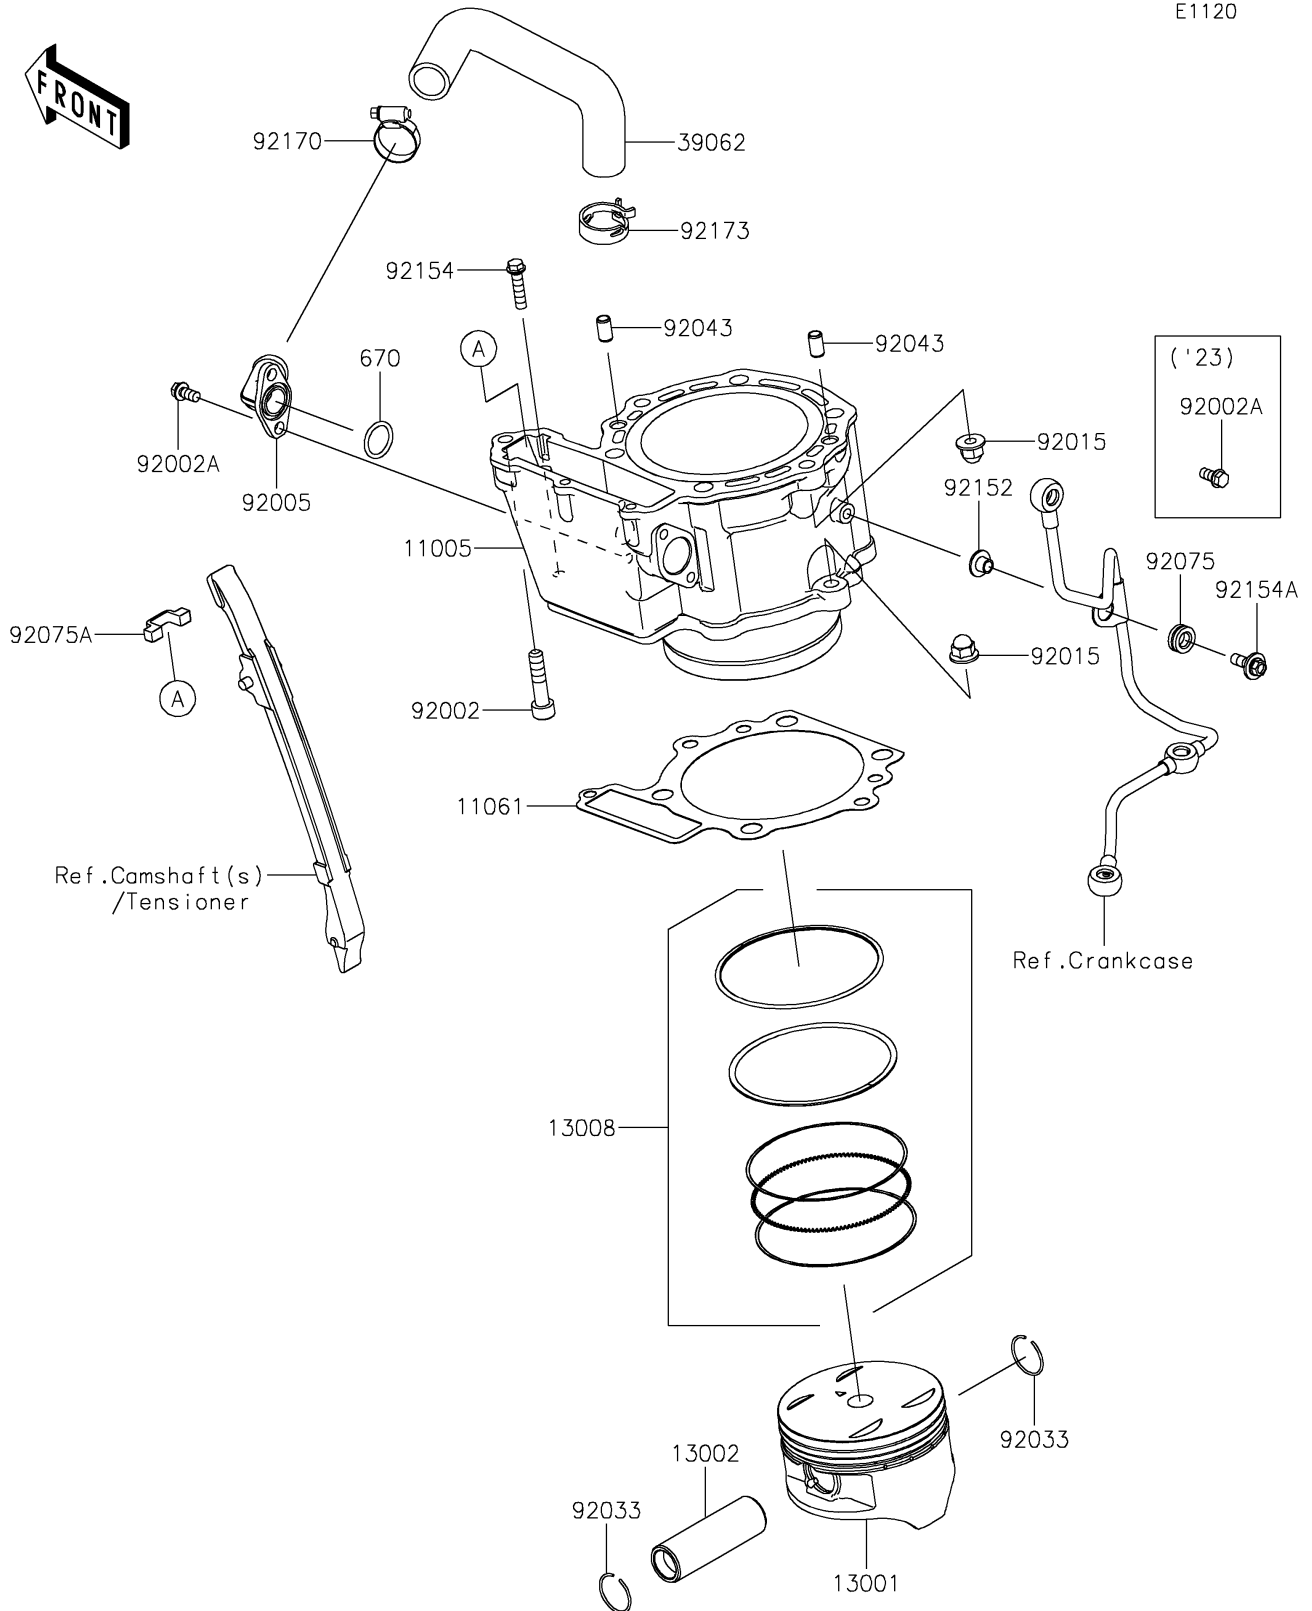

2025 KLR650 Adventure ABS

PARTS DIAGRAM

Cylinder/Piston(s)

E1120

2025 KLR650 Adventure ABS

PARTS LIST

Cylinder/Piston(s)

ITEM NAME

PART NUMBER

QUANTITY
