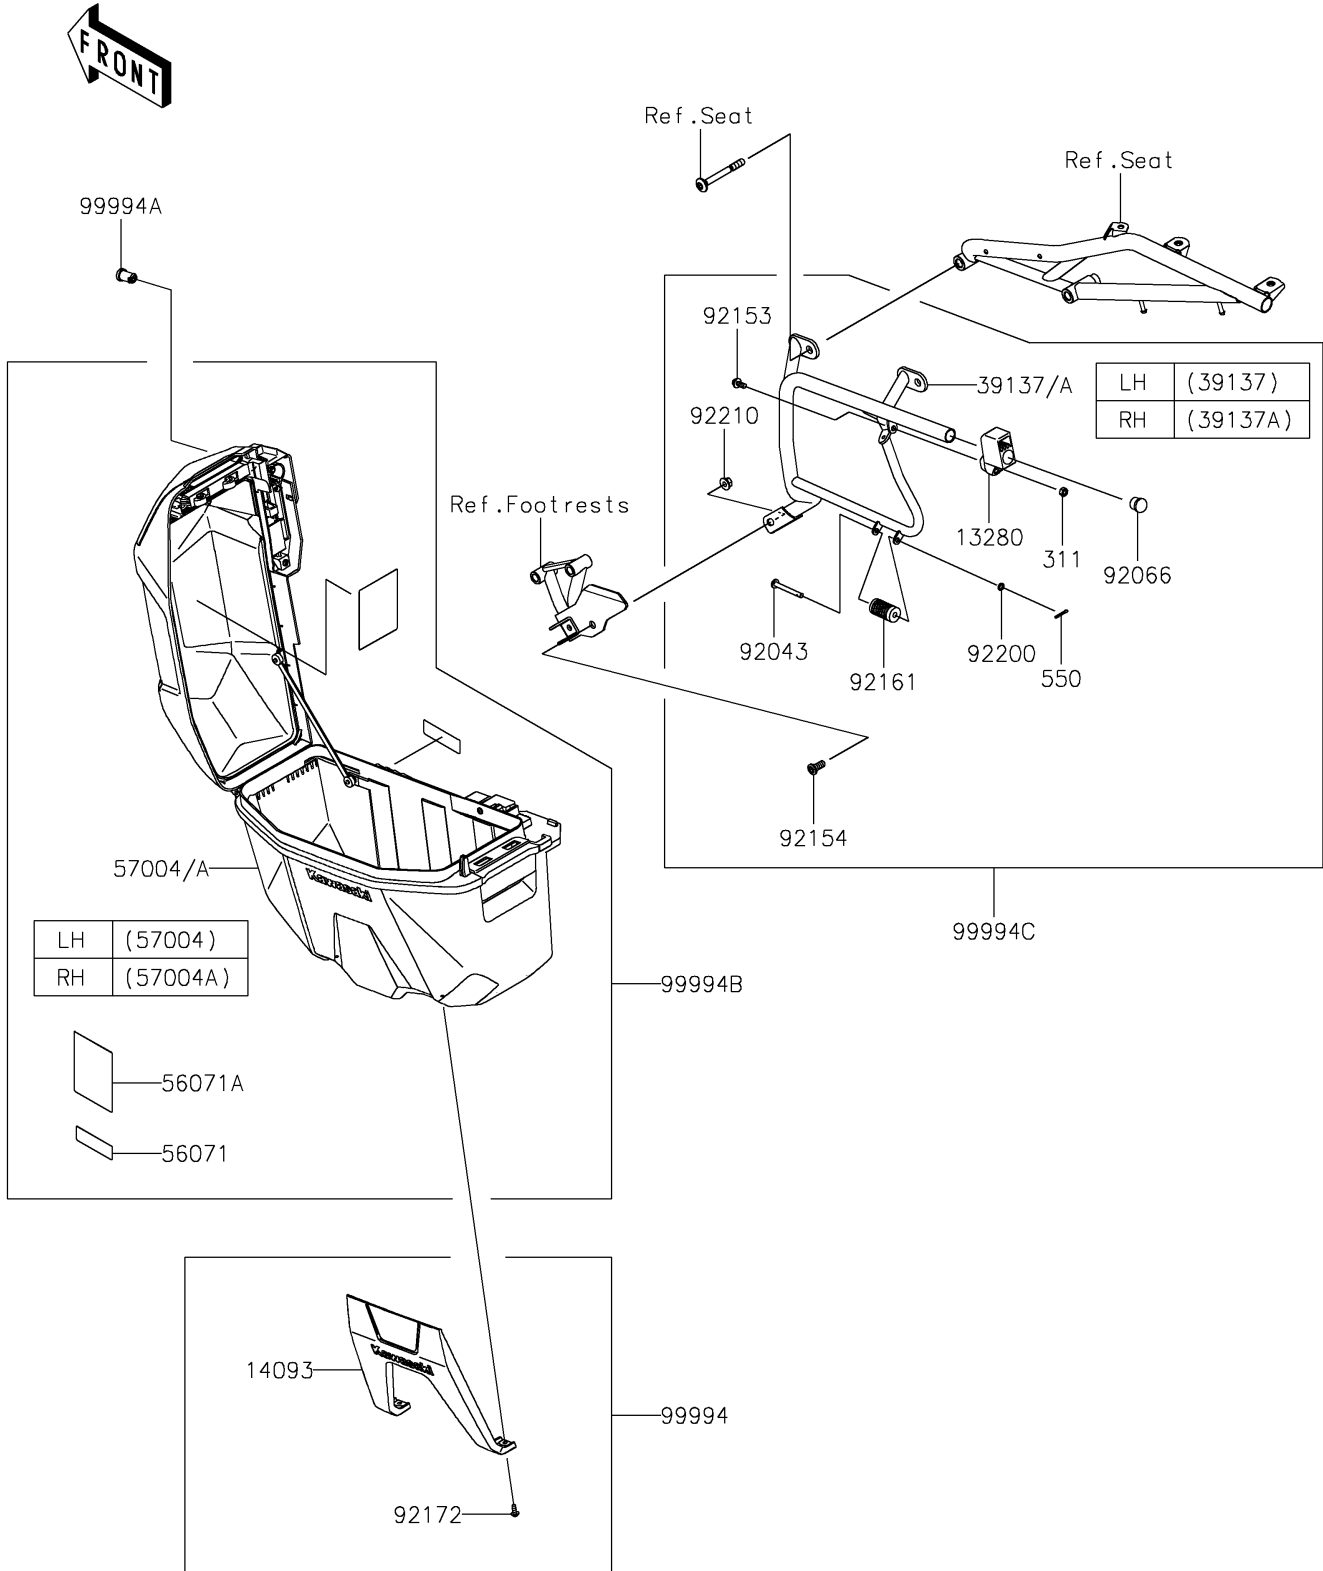

# 2023 KLR<sup>®</sup> 650 S

## PARTS DIAGRAM

### Accessory(Pannier Case)

F2910F

## PARTS LIST

Accessory(Pannier Case)

**Kawasaki**

Let the Good Times Roll<sup>®</sup>

**ITEM NAME**

**PART NUMBER**

**QUANTITY**

---