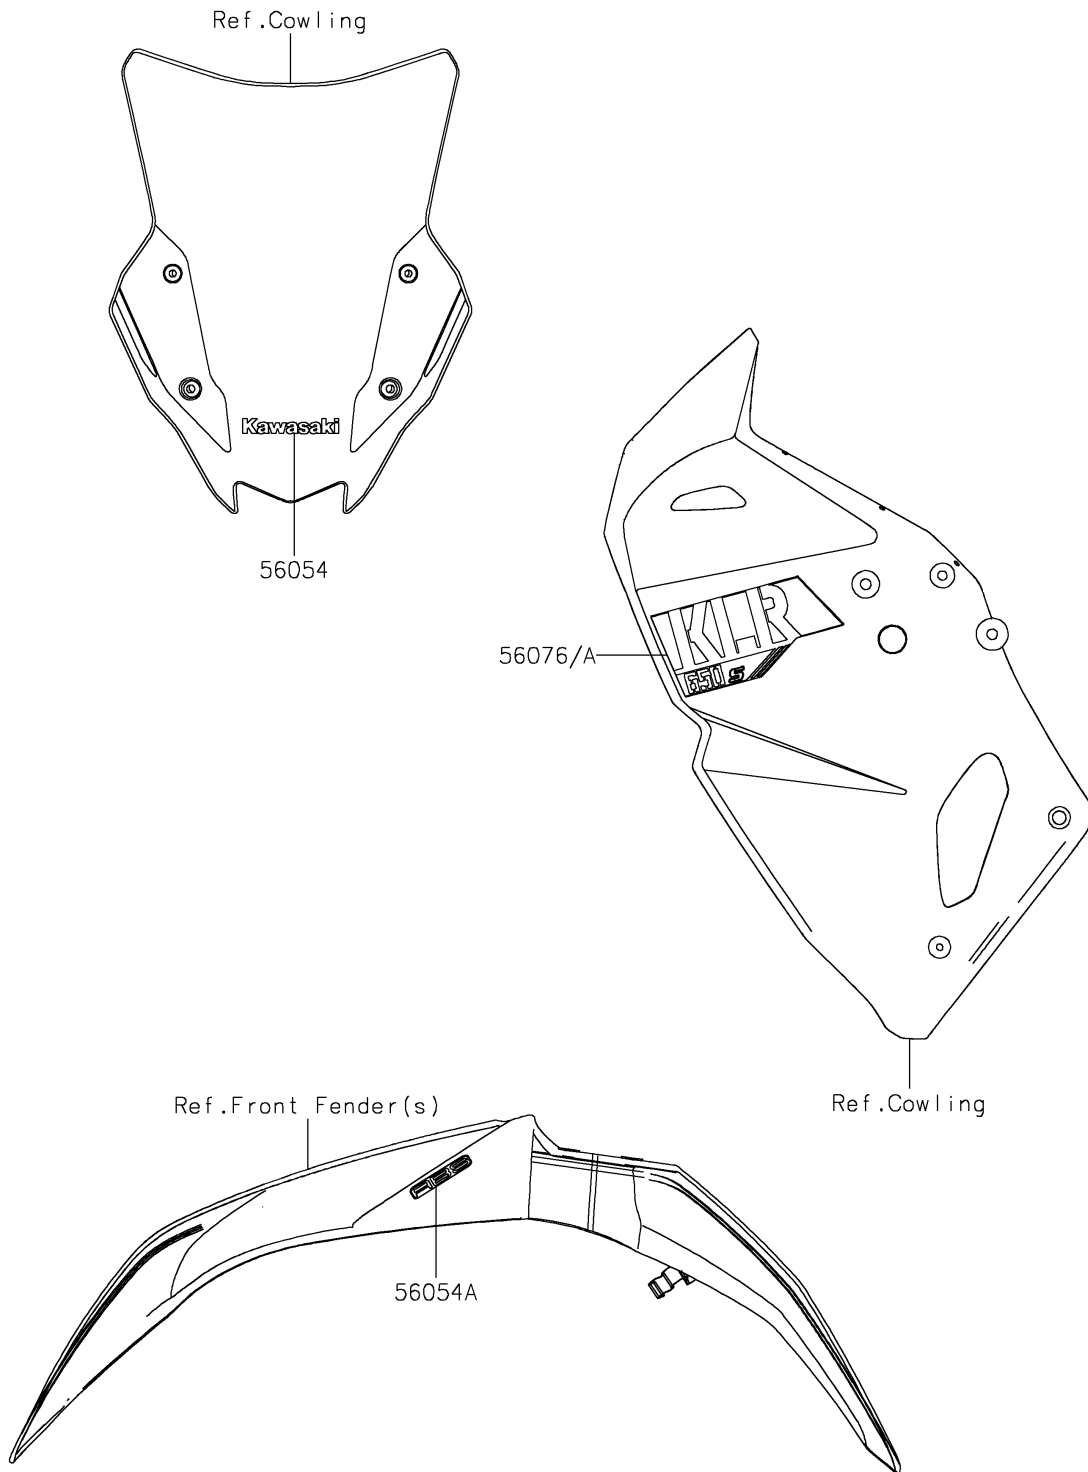

# 2024 KLR<sup>®</sup> 650 S ABS

## PARTS DIAGRAM

Decals(Gray)(KPFNN/KPFNL)

F2861A

## PARTS LIST

Decals(Gray)(KPFNN/KPFNL)

**ITEM NAME**

**PART NUMBER**

**QUANTITY**

---