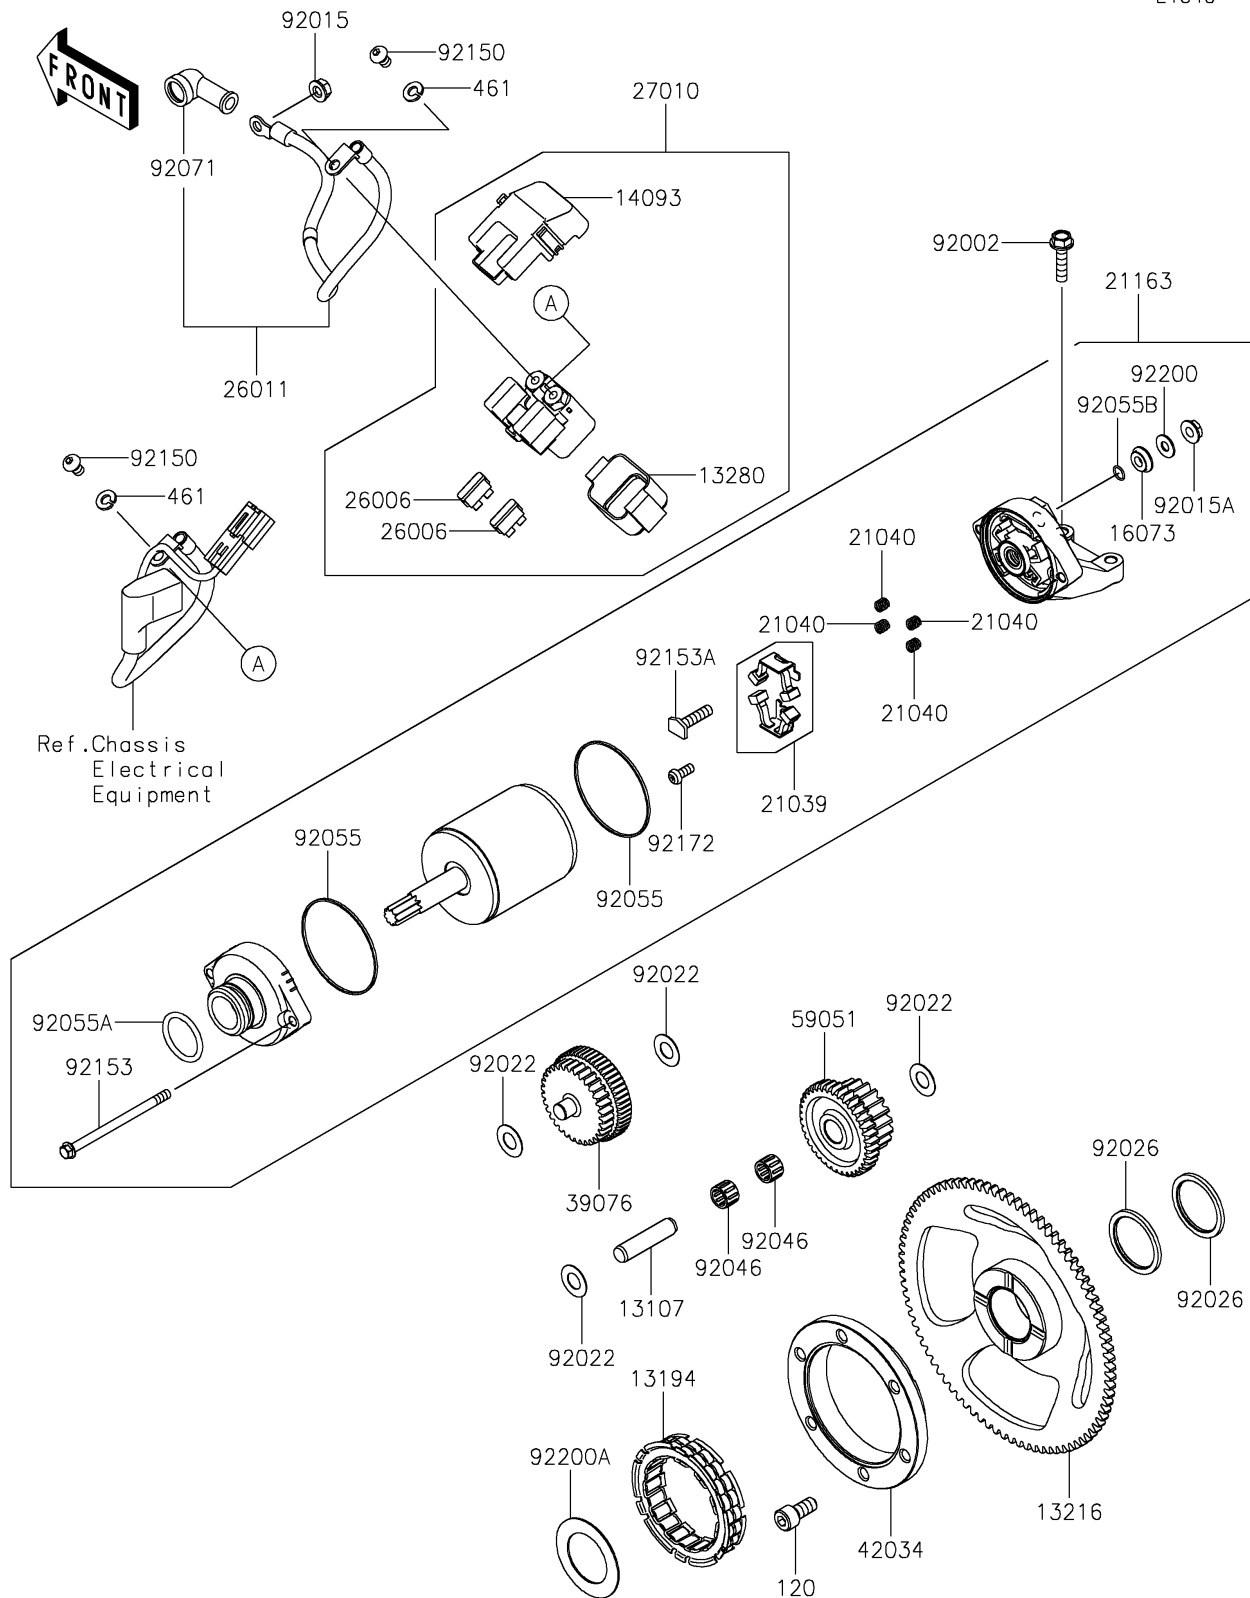

2024 KLR® 650 S ABS

PARTS DIAGRAM

Starter Motor

E1840

2024 KLR[®] 650 S ABS

PARTS LIST

Starter Motor

ITEM NAME

PART NUMBER

QUANTITY
