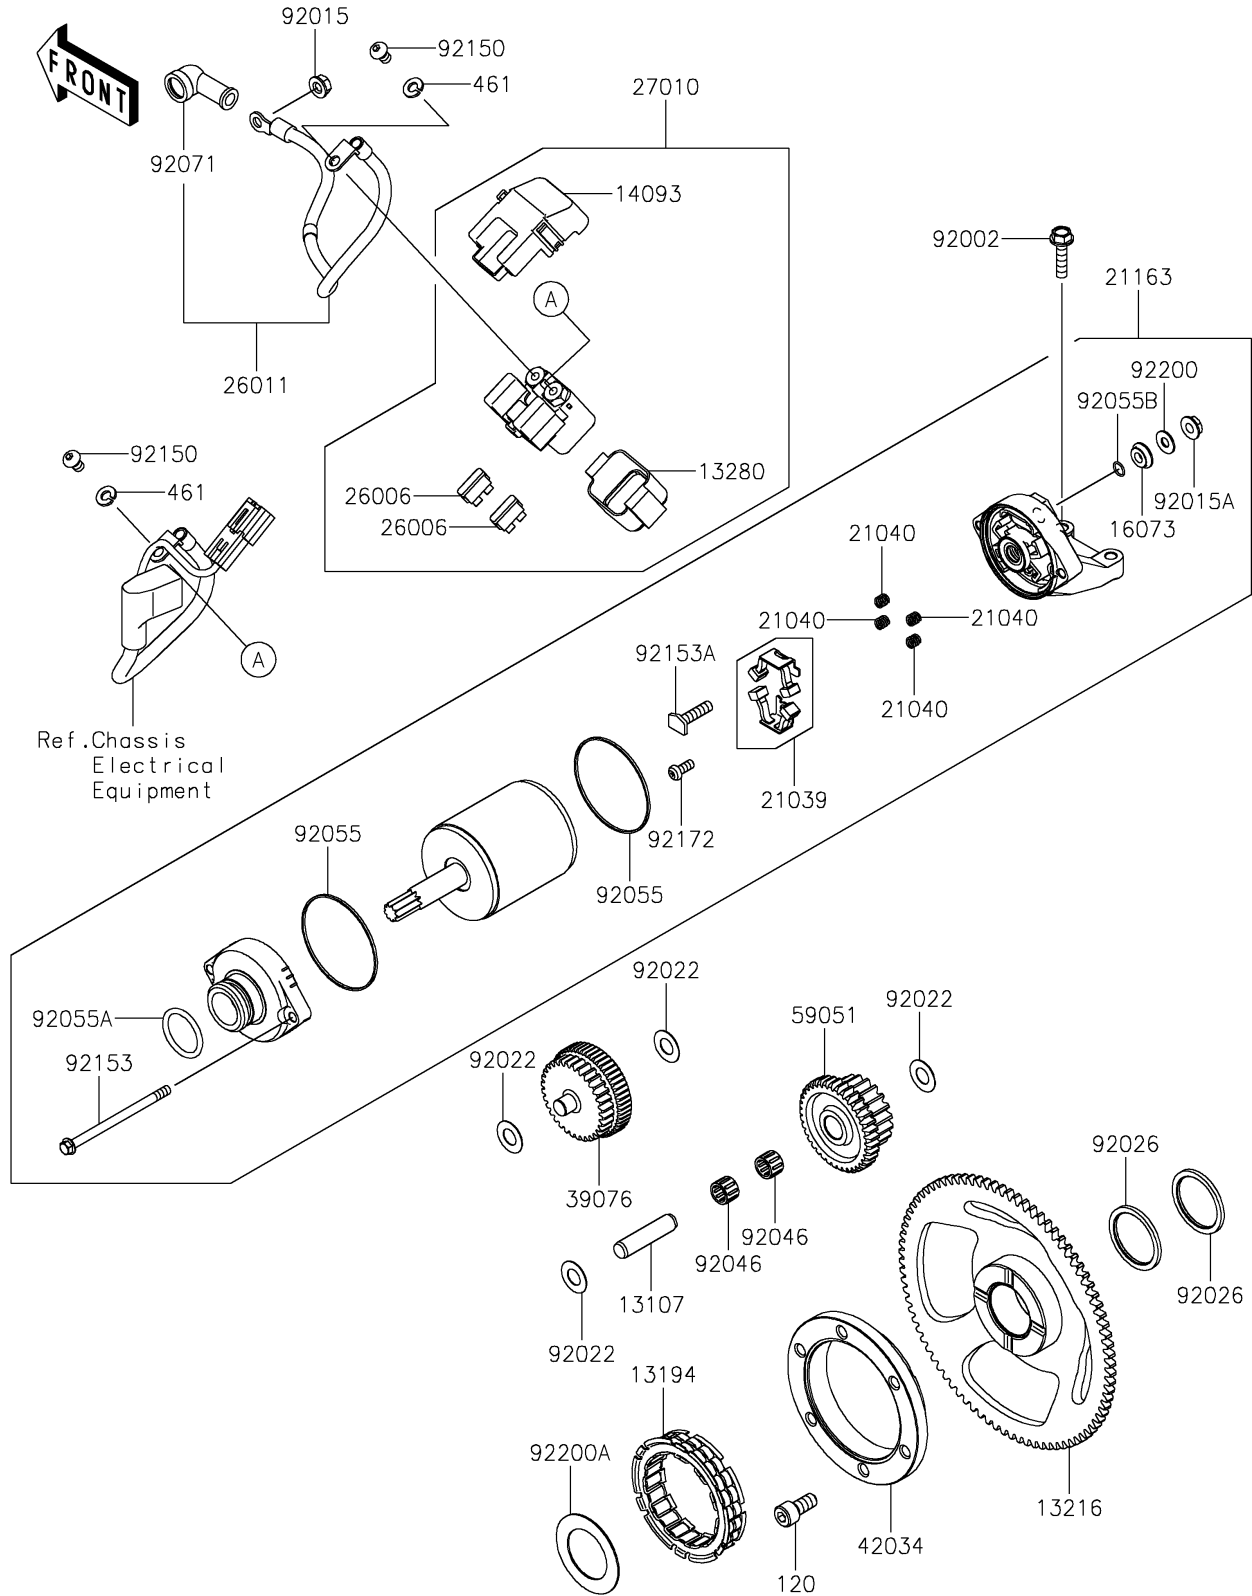

2023 KLR® 650 S

PARTS DIAGRAM

Starter Motor

E1840

2023 KLR[®] 650 S

PARTS LIST

Starter Motor

ITEM NAME

PART NUMBER

QUANTITY
