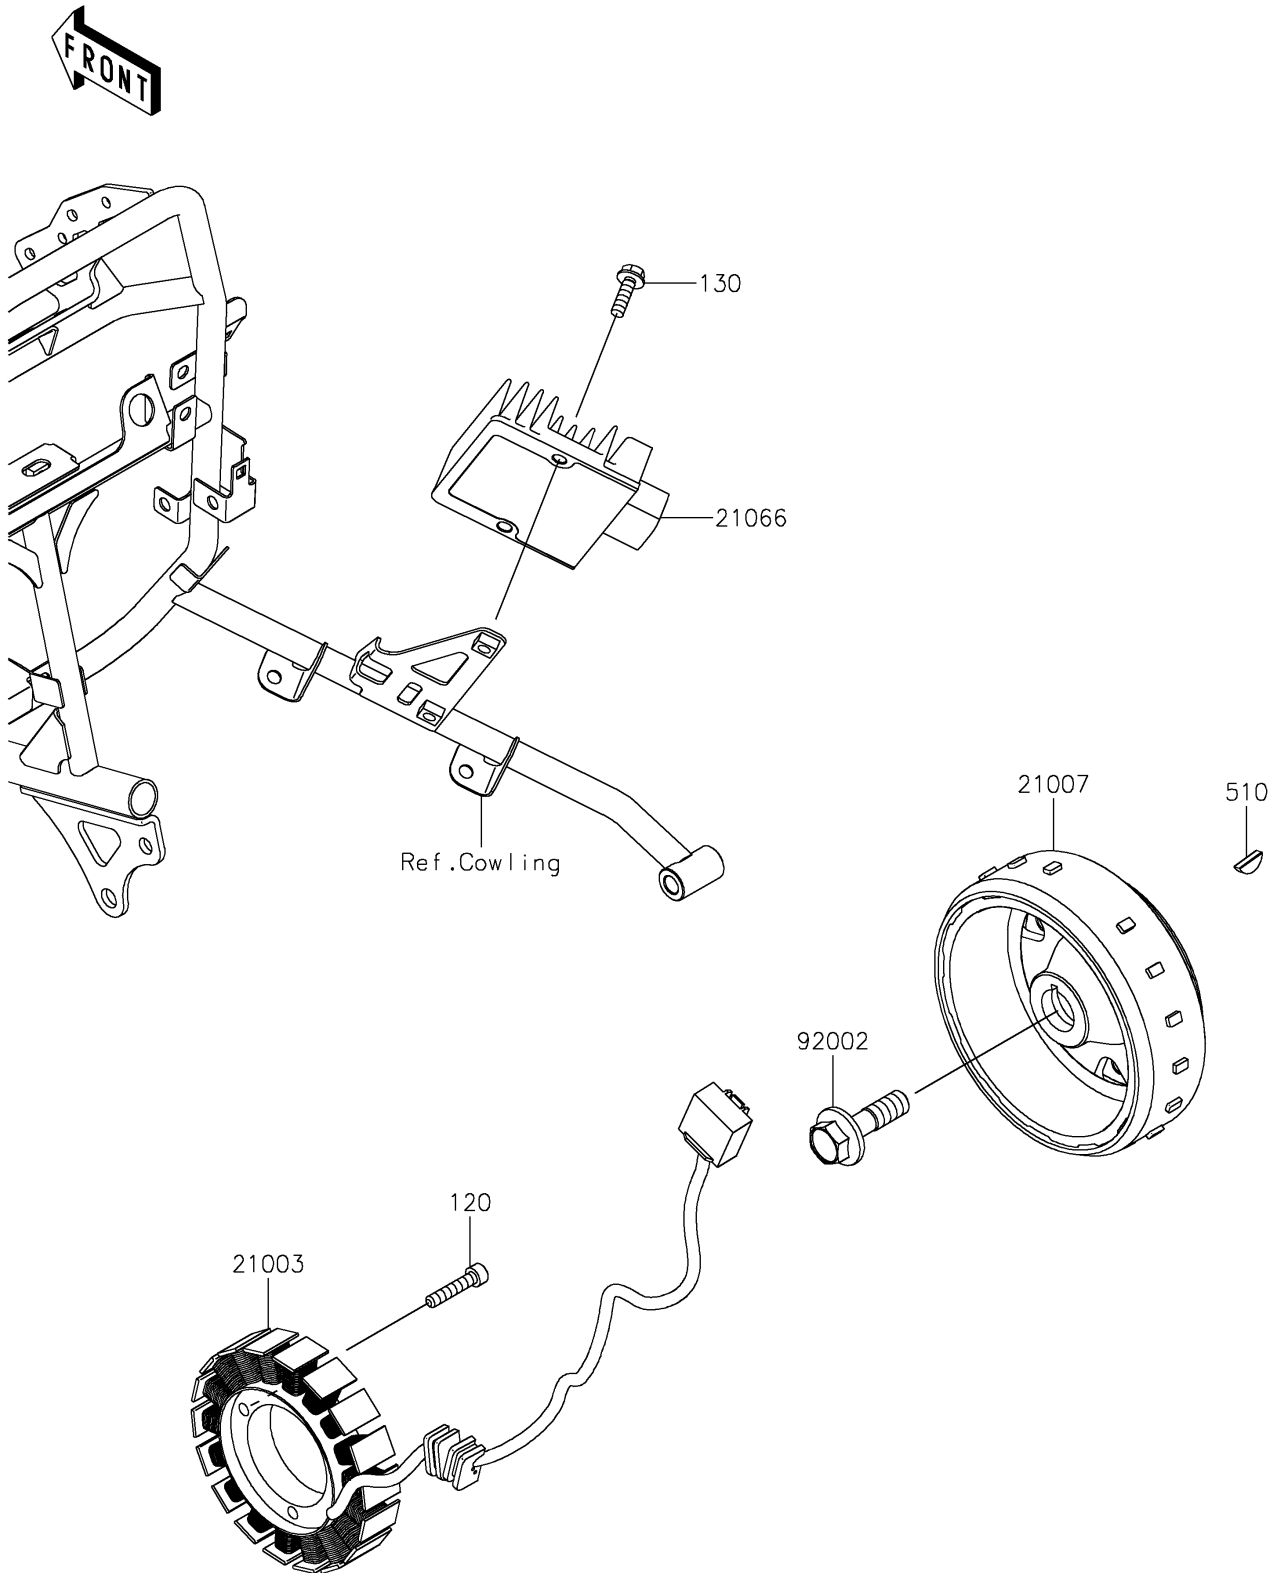

2024 KLR[®] 650 S ABS

PARTS DIAGRAM

Generator

E1810

2024 KLR[®] 650 S ABS

PARTS LIST

Generator

ITEM NAME	PART NUMBER	QUANTITY
-----------	-------------	----------
