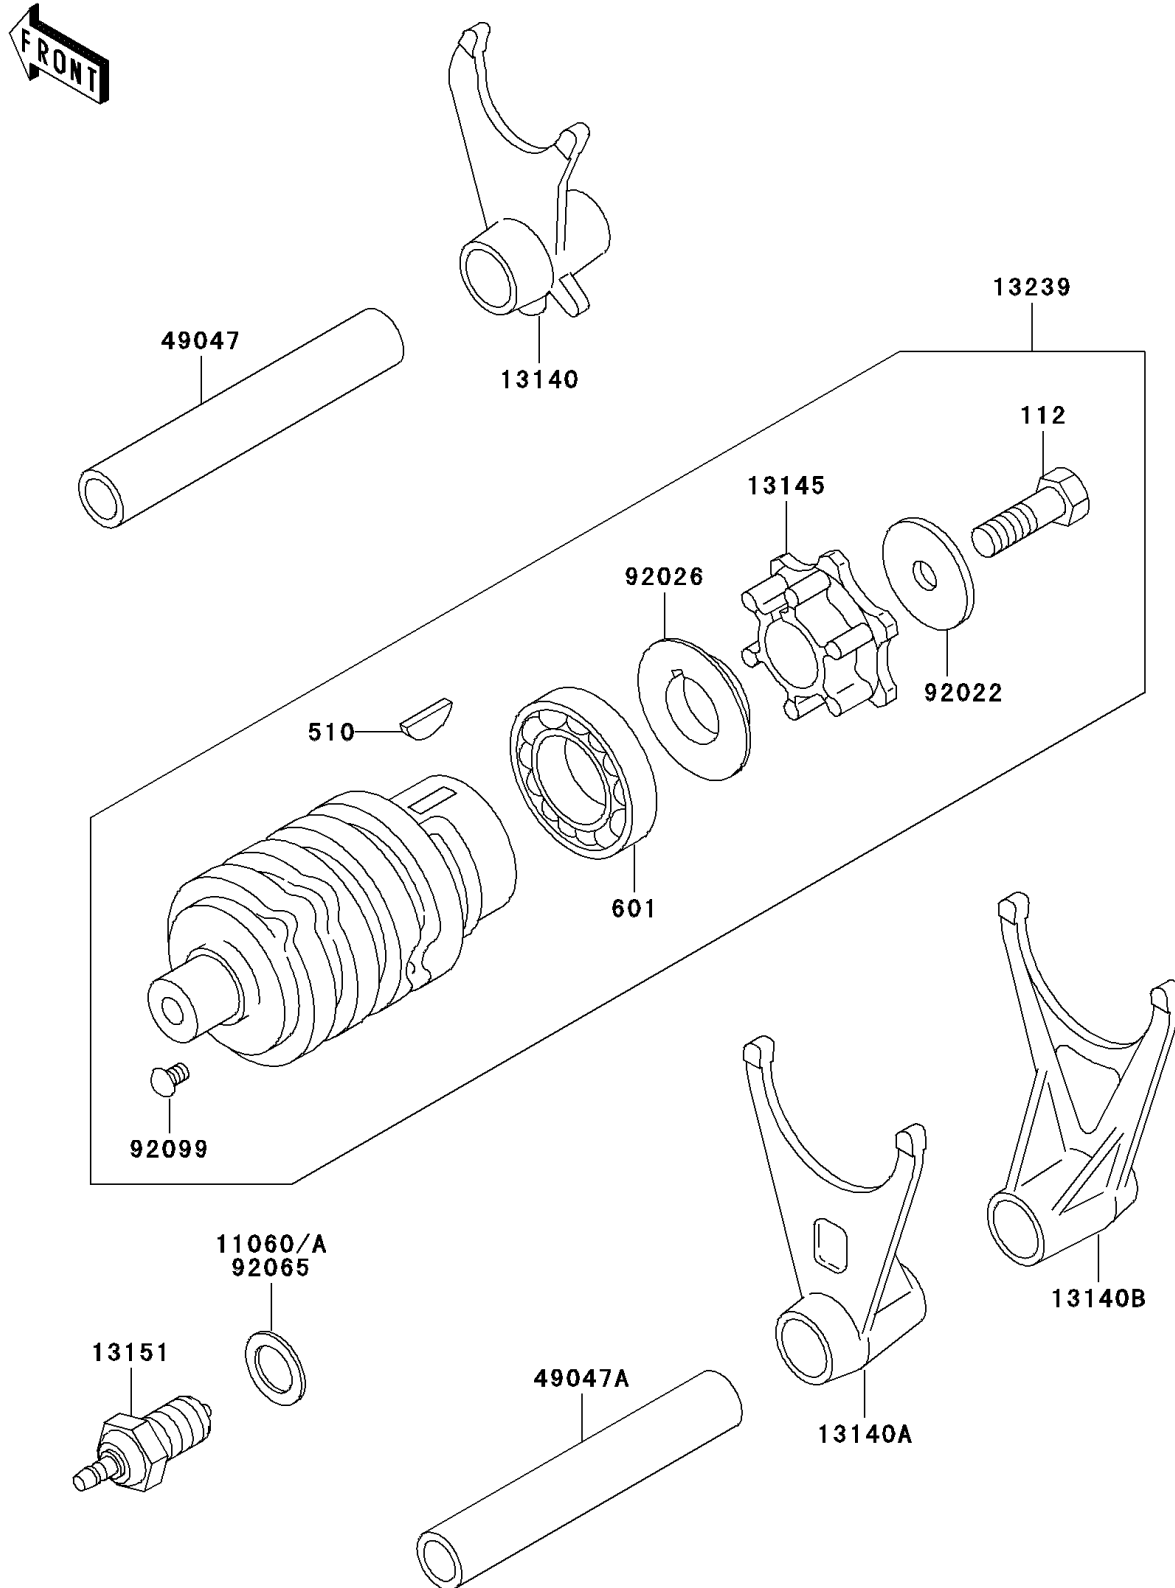

2004 ZZR600

PARTS DIAGRAM

Gear Change Drum/Shift Fork(s)

E1362